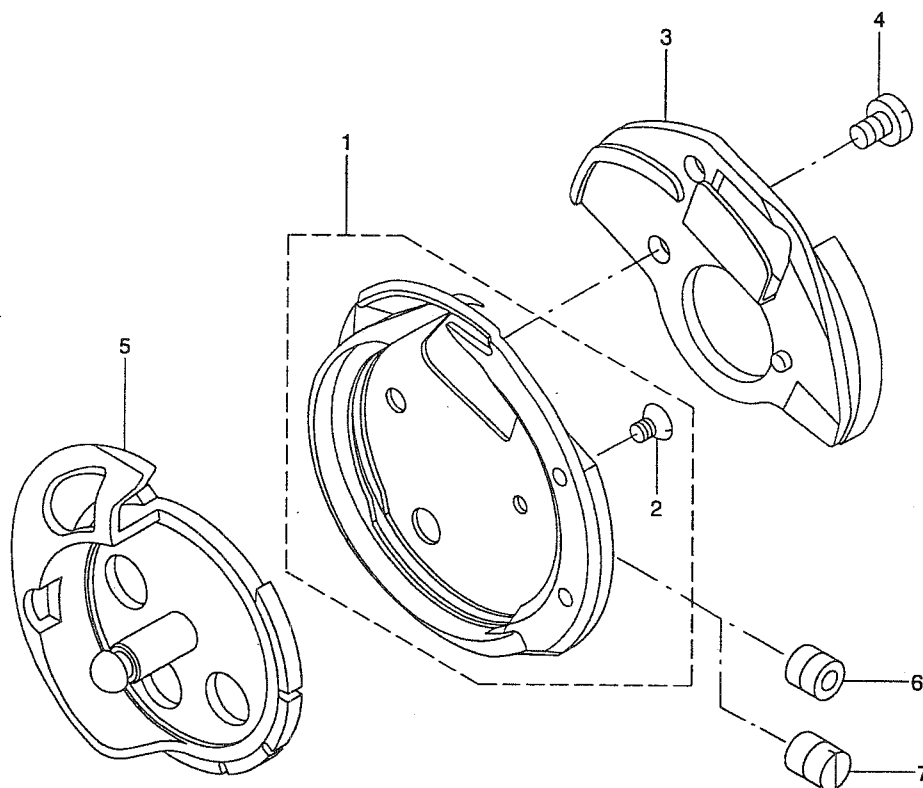

# Sewing Hook

# JUKI®

22525869

REF. NO	NOTE	PART NO.	DESCRIPTION	ヒョウメイ	Qty
1		225-25950	ROTATING HOOK V ASM.	ソトガマ V (クミ)	1
2		100-33009	HOOK GIB SCREW	ウチガマ オサエ トメネジ	(2)
3		225-26206	REVERSE PLATE V	ウライタ V	1
4		100-33108	HOOK COUNTER BALANCE SCREW	ウライタ トメネジ	1
5		225-26008	INNER HOOK V	ウチカマ V	1
6		SS-8110422-TP	SCREW 11/64-40 L=4	トメネジ 11/64-40 L=4	2
7		SS-8110520-TP	SCREW 11/64-40 L= 4.5	トメネジ 11/64-40 L=4.5	2