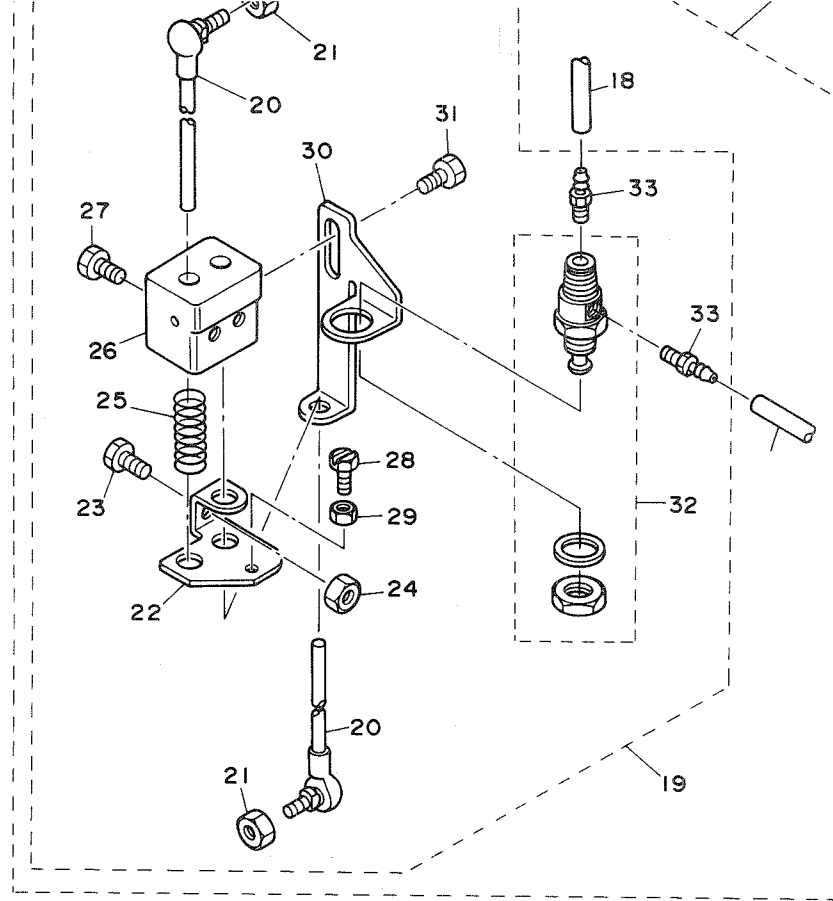

AK-49 PARTS LIST

JUKI

19551100
No.0406-01

REF. NO.	NOTE	PART NO.	DESCRIPTION	ヒ	ン	メ	イ	AMT.
1	#01	GAK-490000A0	AK-49 ASM.	AK-49	ソ	ク	ミ	1
2		PA-2005008-A0	AIR CYLINDER	エアシリンダ				1
3		118-14712	FILTER	カンリユウ	ア	フ	ラ	1
4		RE-0400000-K0	E-RING	Eカ	タ	メ	ワ	1
5		GAK-52003000	AIR CYLINDER BASE, AK-52	エアシリンダ	ト	リ	ツ	1
6		GAK-52004000	AIR CYLINDER HOOK, AK-52	エアシリンダ	フ	ツ	ク	1
7		GAK-49002000	CYLINDER COUPLING HOOK	エアシリンダ	レ	ン	ク	1
8		GAK-49003000	CYLINDER COUPLING PIN	エアシリンダ	レ	ン	ク	1
9		PJ-3010651-04	STRAIGHT COUPLING	ストレート				1
10		F1020-003-000	TUBE A	チューブ	A			1
11		PF-0552010-B0	COMBINATION FR UNIT	コンビ	ネ	ー	シ	1
12		PF-0552010-A0	COMBINATION FR ASM.	コンビ	ネ	ー	シ	(1)
13		PF-0651010-00	PRESSURE GAUGE	アツリ	ヨ	ク	ケ	(1)
14		PX-5000010-00	WALL BRACKET	ウォール	ブ	ラ	ケ	(1)
15		F1021-003-000	HOSE JOINT	ホース	ジ	ョ	イ	1
16		ST-4052011-SR	SCREW M5 L=20	タツビ	ン	ネ	ジ	2
17		GAS-12063000	MALE CONNECTOR	オス	コ	ネ	ク	1
18		BT-0600401-EB	TUBE B	チューブ	B			1

NOTE (注記) #01.....Includes REF.No.2 to 33.

REF.No.2~33を含む

REF.NO.	NOTE	PART NO.	DESCRIPTION	ヒ	ン	メ	イ	AMT.	
1	#01	GAK-490000A0	AK-49 ASM.	AK-49	ソ	ウ	ク	ミ	1
19		GAK-490010A0	AK-49 UNION ROD ASM.	AK-49	レ	ン	ケ	ツ	ホ
20		F1005-004-0A0	JOINT BAR ASM.	レ	ン	ケ	ツ	ホ	ウ
21		NM-6060001-SE	NUT M6	ク	ミ			(2)	
22		GAK-52002000	SPRING PLATE	ロ	ツ	カ	ク	ナ	ツ
23		SM-9081423-SE	SCREW M8 L=14	ロ	ツ	カ	ク	ホ	ル
24		NM-6080721-SE	NUT M8	ト	リ	ツ	ケ	タ	イ
25		GAT-10017000	KNIFE RETURNING SPRING	メ	ス	モ	ト	シ	ハ
26		MAT-81133T00	SWITCH INSTALLING BASE	ス	イ	ツ	チ	ト	リ
27		SM-9061003-SE	SCREW M6 L=10	ロ	ツ	カ	ク	ホ	ル
28		SS-6111620-SP	SCREW 11/64-40 L=16.0	ヒ	ラ	ネ	ジ	11/64-40 L=16	
29		NS-6110420-SP	NUT 11/64-40	ロ	ツ	カ	ク	ナ	ツ
30		GAK-52001000	VALVE INSTALLING BASE, AK-52	ハ	ル	ブ	ト	リ	ツ
31		SM-9060813-SE	SCREW M6 L=8	ロ	ツ	カ	ク	ホ	ル
32		PV-0105030-00	VALVE	オ	シ	ホ	タ	ン	カ
33		F1016-003-000	TUBE JOINT	チ	ュー	ブ	ジ	ョ	イ