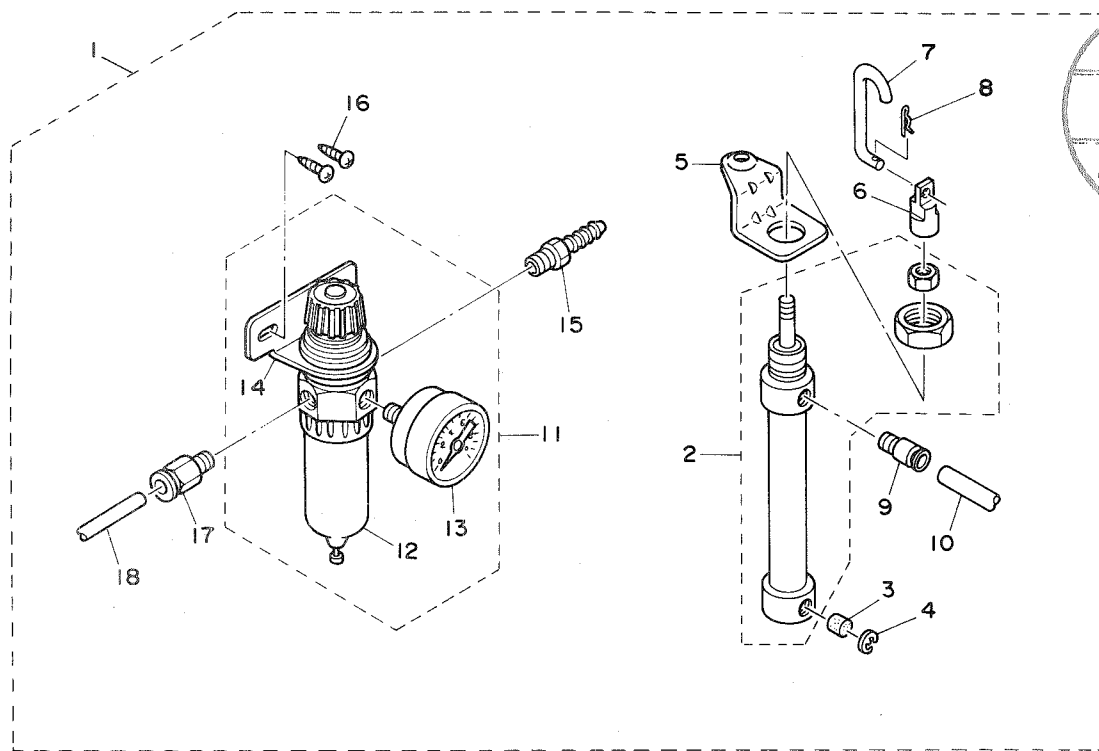

AK-49 PARTS LIST

JUKI

19551100
No.0406-01

REF. NO.	NOTE	PART NO.	DESCRIPTION	ヒ	ン	メ	イ	AMT.
1	#01	GAK-490000A0	AK-49 ASM.	AK-49	ソ	ク	ミ	1
2		PA-2005008-A0	AIR CYLINDER	エアシリンダ				1
3		118-14712	FILTER	カンリユウ	ア	フ	ラ	1
4		RE-0400000-K0	E-RING	Eカ	タ	メ	ワ	1
5		GAK-52003000	AIR CYLINDER BASE, AK-52	エアシリンダ	ト	リ	ツ	1
6		GAK-52004000	AIR CYLINDER HOOK, AK-52	エアシリンダ	フ	ツ	ク	1
7		GAK-49002000	CYLINDER COUPLING HOOK	エアシリンダ	レ	ン	ク	1
8		GAK-49003000	CYLINDER COUPLING PIN	エアシリンダ	レ	ン	ク	1
9		PJ-3010651-04	STRAIGHT COUPLING	ストレート				1
10		F1020-003-000	TUBE A	チューブ	A			1
11		PF-0552010-B0	COMBINATION FR UNIT	コンビ	ネ	ー	シ	1
12		PF-0552010-A0	COMBINATION FR ASM.	コンビ	ネ	ー	シ	(1)
13		PF-0651010-00	PRESSURE GAUGE	アツリ	ヨ	ク	ケ	(1)
14		PX-5000010-00	WALL BRACKET	ウォール	ブ	ラ	ケ	(1)
15		F1021-003-000	HOSE JOINT	ホース	ジ	ョ	イ	1
16		ST-4052011-SR	SCREW M5 L=20	タツビ	ン	ネ	ジ	2
17		GAS-12063000	MALE CONNECTOR	オス	コ	ネ	ク	1
18		BT-0600401-EB	TUBE B	チューブ	B			1

NOTE (注記) #01.....Includes REF.No.2 to 33.

REF.No.2~33を含む

REF.NO.	NOTE	PART NO.	DESCRIPTION	ヒ	ン	メ	イ	AMT.	
1	#01	GAK-490000A0	AK-49 ASM.	AK-49	ソ	ウ	ク	ミ	1
19		GAK-490010A0	AK-49 UNION ROD ASM.	AK-49	レ	ン	ケ	ツ	ホ
20		F1005-004-0A0	JOINT BAR ASM.	レ	ン	ケ	ツ	ホ	ウ
21		NM-6060001-SE	NUT M6	ク	ミ			(2)	
22		GAK-52002000	SPRING PLATE	ロ	ツ	カ	ク	ナ	ツ
23		SM-9081423-SE	SCREW M8 L=14	ロ	ツ	カ	ク	ホ	ル
24		NM-6080721-SE	NUT M8	ト	リ	ツ	ケ	タ	イ
25		GAT-10017000	KNIFE RETURNING SPRING	メ	ス	モ	ト	シ	ハ
26		MAT-81133T00	SWITCH INSTALLING BASE	ス	イ	ツ	チ	ト	リ
27		SM-9061003-SE	SCREW M6 L=10	ロ	ツ	カ	ク	ホ	ル
28		SS-6111620-SP	SCREW 11/64-40 L=16.0	ヒ	ラ	ネ	ジ	11/64-40 L=16	
29		NS-6110420-SP	NUT 11/64-40	ロ	ツ	カ	ク	ナ	ツ
30		GAK-52001000	VALVE INSTALLING BASE, AK-52	ハ	ル	ブ	ト	リ	ツ
31		SM-9060813-SE	SCREW M6 L=8	ロ	ツ	カ	ク	ホ	ル
32		PV-0105030-00	VALVE	オ	シ	ホ	タ	ン	カ
33		F1016-003-000	TUBE JOINT	チ	ュー	ブ	ジ	ョ	イ