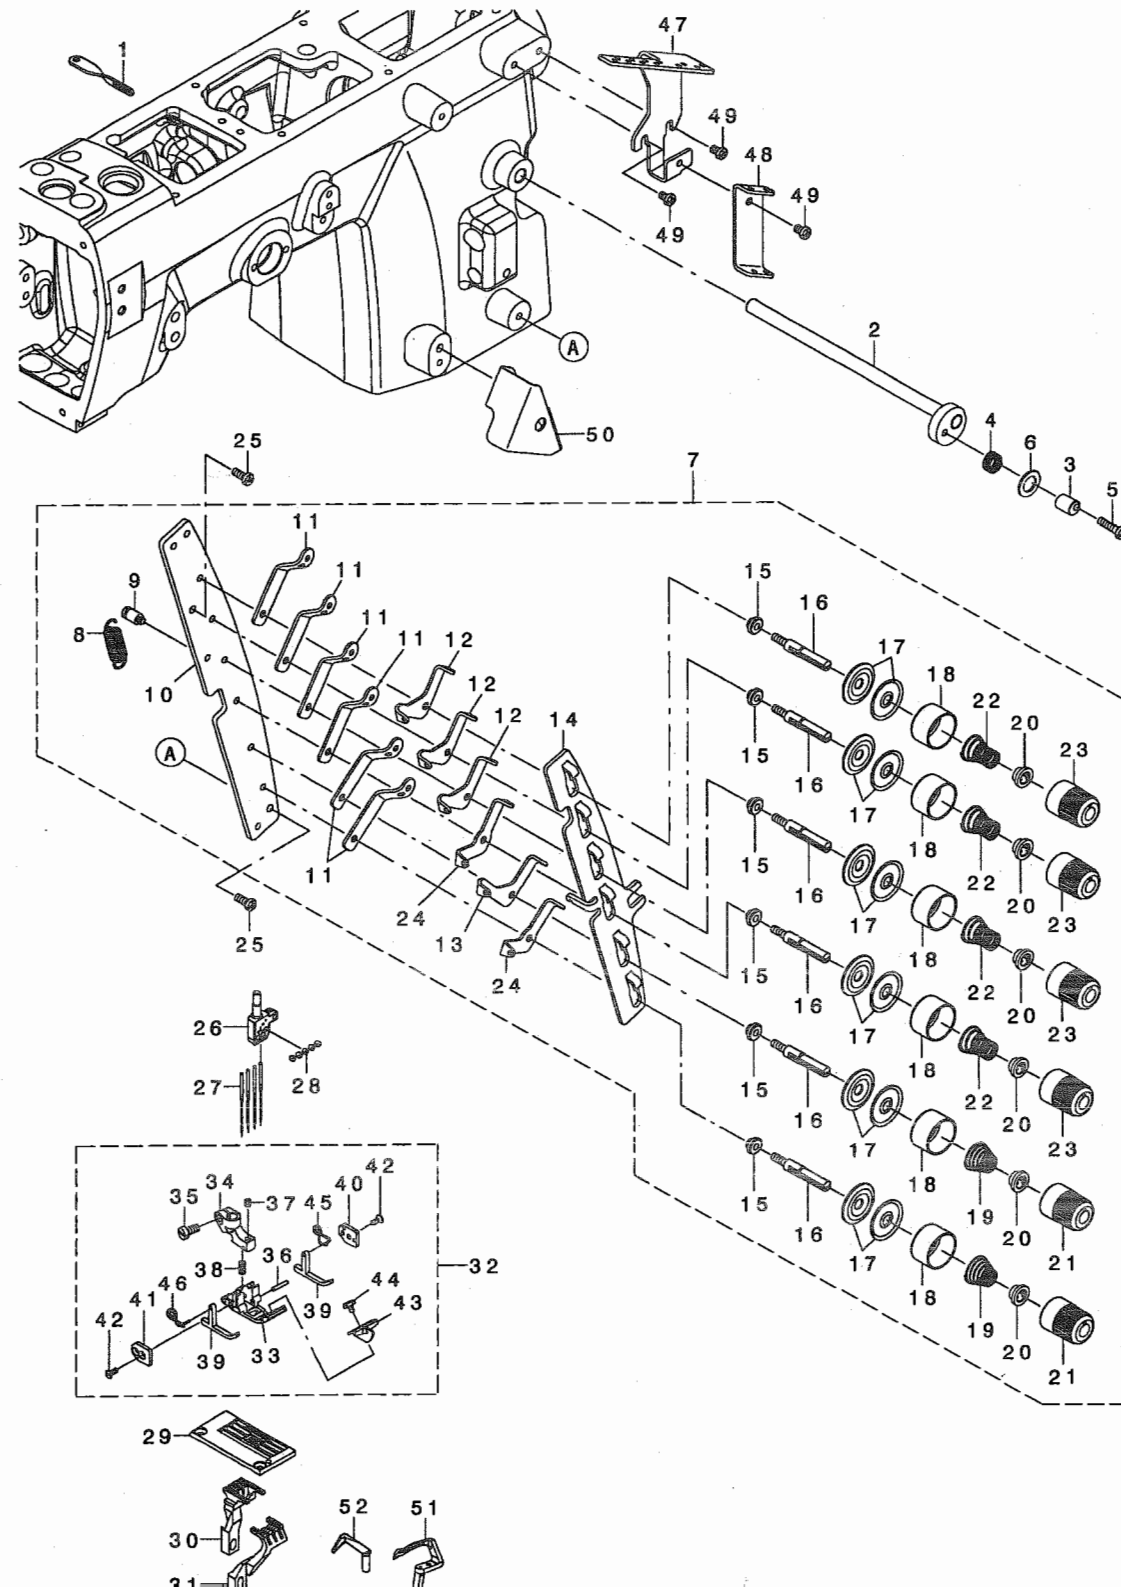

## PARTS LIST

40050538

No.1476-00

REF. NO	NOTE	PART NO.	DESCRIPTION	品名	Qty
1		400-52932	NEEDLE BAR EYELET	ハリ棒 ウイトアソナイ	1
2		133-41359	ASSY PULL OFF LEVER	ASSY プルオフレバ	1
3		133-41409	TENS RELEASE ADJ ECC	テンションリリースADJ ECC	1
4		133-41508	SPRING	スプリング	1
5		SM-4041655-SP	SCREW M4 L=16	ナット	1
6		WP-0961046-SC	WASHER	ワッシャー	1
7		400-40066	THREAD TENSION ASSY	イトチョウテンション 7724	1
8		B2008-372-000	THREAD TENSION SPRING	イトチョウテンション チョーセツカン ヒツパ リバネ	(1)
9		133-40302	SHOULDER SCREW	ショルダー スクリュー	(1)
10		400-40094	TENSION POST SUPPORT	イトチョウテンション ポスト 7724	(1)
11		133-40609	THREAD LEAD IN GUIDE	スレッド リード イン ガイド	(6)
12		133-41607	TENSION DISC EYELET 2	テンション ディスク アイレット 2	(3)
13		133-40500	TENSION DISC EYELET	テンション ディスク アイレット	(1)
14		400-40093	TENSION DISK SEPARATOR	イトチョウテンション ディスク セパレーター 7724	(1)
15		133-40708	SPACER	スペーサー	(6)
16		400-42362	TENSION POST	イトチョウテンション ポスト	(6)
17		131-38201	THREAD TENSION DISK	イトチョウテンション ディスク	(12)
18		400-42366	THREAD TENSION DISK PRESSER	イトチョウテンション ディスク プレッサー	(6)
19		B3121-804-000	TENSION SPRING	イトチョウテンション スプリング	(2)
20		400-42365	SPRING BUSHING	スプリング バッシング	(6)
21		400-42363	KNOB	ノブ	(2)
22		131-40504	TENSION SPRING	イトチョウテンション スプリング	(4)
23		400-42364	KNOB GREEN	ノブ グリーン	(4)
24		400-43776	TENSION DISC EYELET_3	イトアソナイ アイレット 3	(2)
25		SM-4041055-SP	SCREW	ナット M4 L=10	2
26		400-49609	NEEDLE HEAD 60 ASSY	ハリヘッド 60 クミ	1
27		MSM-101B1000	NEEDLE SMX1014B #10S	ハリ SMX1014B #10S	4
28		SM-8030350-TP	SCREW	トメネジ M3 L=2.5	5
29		400-49382	THROAT PLATE	ハリイタ60	1
30		133-53701	MAIN FEED DOG	メインフィード ドッグ LW56	1
31		133-57603	DIFF FEED DOG	ディフフィード ドッグ LW56	1
32		400-49394	PRESSER FOOT ASSY	オサエ7724-D60	1
33		400-49383	PRESSER FOOT BOTTOM	オサエフネ	(1)
34		133-75506	PRESSER FOOT HINGE	プレッサー フット ヒンジ	(1)
35		SM-6040800-SP	SCREW	ヒラネジ	(1)
36		133-75209	PIVOT PIN	ピボットピン	(1)
37		SM-8030412-TP	SCREW	トメネジ M3 L=4	(1)
38		133-77106	SPRING	スプリング	(1)
39		133-75100	P_F YIELDING SECTION	P_F イエールディング セクション	(2)
40		133-75704	GUIDE PLATE_R	ガイドプレート_R	(1)
41		133-75605	GUIDE PLATE_L	ガイドプレート_L	(1)
42		SM-1850600-SP	SCREW	サラコネジ M2.5 L=6	(4)
43		133-76900	PRESSER FOOT GUIDE	プレッサー フット ガイド	(1)
44		133-77007	SCREW	スクリュー	(1)
45		133-75407	SPRING_R	スプリング_R	(1)
46		133-75308	SPRING_L	スプリング_L	(1)
47		400-34355	THREAD GUIDE PLATE	イトアソナイ ガイドプレート	1
48		133-40104	THREAD GUIDE	スレッド ガイド	1
49		SM-4040655-SP	SCREW M4 L=6	ナット M4 L=6	3
50		400-56782	THREAD COVER	イトカバー	1
51		400-51448	LOOPER MF7724-D60	ルーパー MF7724-D60	1
52		400-52924	REAR NDL GUARD	ウシロハリウケ	1