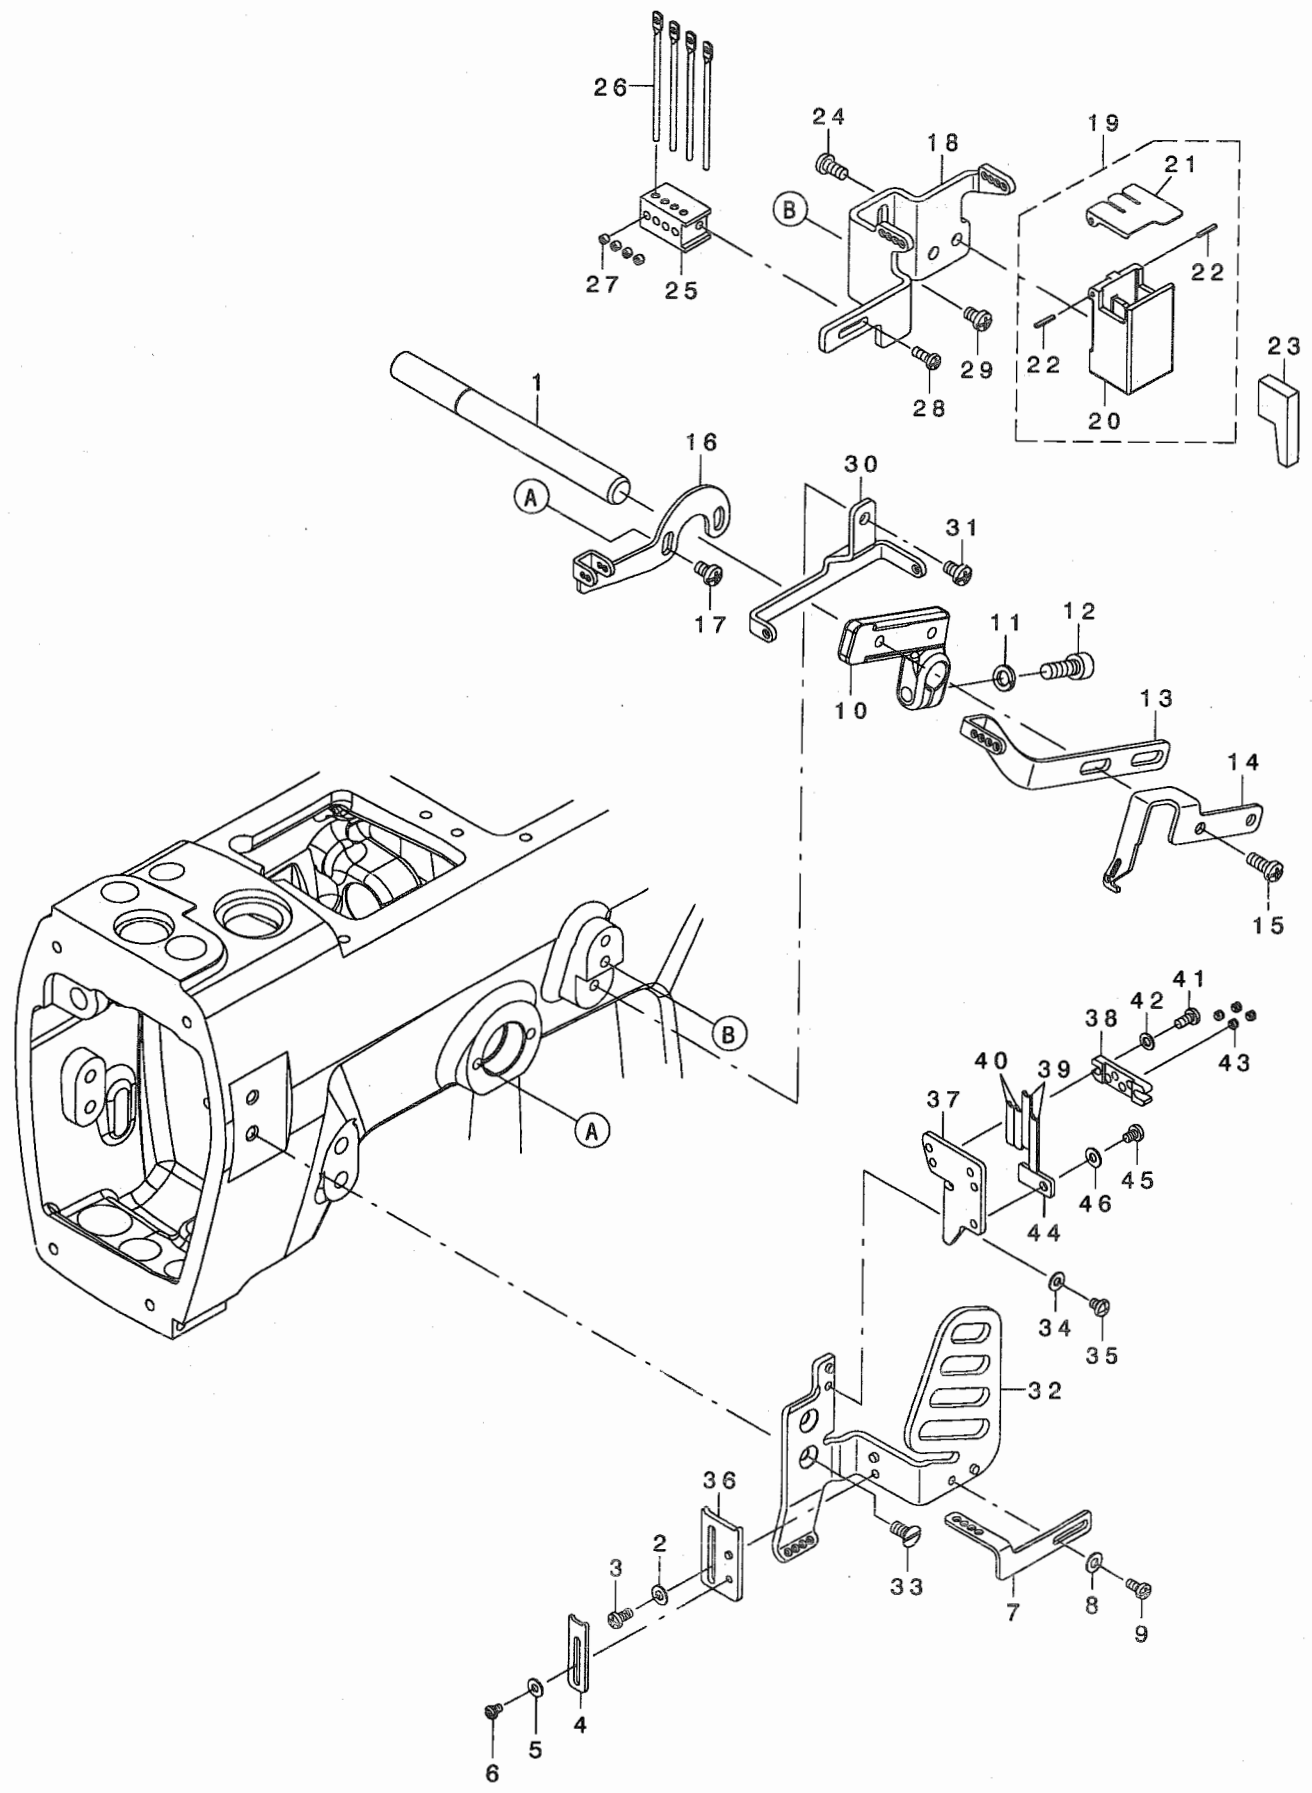

## PARTS LIST

40050538

No.1476-00

REF. NO	NOTE	PART NO.	DESCRIPTION	品名	Qty
1		400-52932	NEEDLE BAR EYELET	ハリ棒 ウイトアソナイ	1
2		133-41359	ASSY PULL OFF LEVER	ASSY プルオフレバ	1
3		133-41409	TENS RELEASE ADJ ECC	テンションリリースADJ ECC	1
4		133-41508	SPRING	スプリング	1
5		SM-4041655-SP	SCREW M4 L=16	ナット	1
6		WP-0961046-SC	WASHER	ワッシャー	1
7		400-40066	THREAD TENSION ASSY	イトチョウテンション 7724	1
8		B2008-372-000	THREAD TENSION SPRING	イトチョウテンション チョーセツカン ヒツパ リバネ	(1)
9		133-40302	SHOULDER SCREW	ショルダー スクリュー	(1)
10		400-40094	TENSION POST SUPPORT	イトチョウテンション ポスト 7724	(1)
11		133-40609	THREAD LEAD IN GUIDE	スレッド リード イン ガイド	(6)
12		133-41607	TENSION DISC EYELET 2	テンション ディスク アイレット 2	(3)
13		133-40500	TENSION DISC EYELET	テンション ディスク アイレット	(1)
14		400-40093	TENSION DISK SEPARATOR	イトチョウテンション ディスク セパレーター 7724	(1)
15		133-40708	SPACER	スペーサー	(6)
16		400-42362	TENSION POST	イトチョウテンション ポスト	(6)
17		131-38201	THREAD TENSION DISK	イトチョウテンション ディスク	(12)
18		400-42366	THREAD TENSION DISK PRESSER	イトチョウテンション ディスク プレッサー	(6)
19		B3121-804-000	TENSION SPRING	イトチョウテンション スプリング	(2)
20		400-42365	SPRING BUSHING	スプリング バッシング	(6)
21		400-42363	KNOB	ノブ	(2)
22		131-40504	TENSION SPRING	イトチョウテンション スプリング	(4)
23		400-42364	KNOB GREEN	ノブ グリーン	(4)
24		400-43776	TENSION DISC EYELET_3	イトアソナイ アイレット 3	(2)
25		SM-4041055-SP	SCREW	ナット M4 L=10	2
26		400-49609	NEEDLE HEAD 60 ASSY	ハリヘッド 60 クミ	1
27		MSM-101B1000	NEEDLE SMX1014B #10S	ハリ SMX1014B #10S	4
28		SM-8030350-TP	SCREW	トメネジ M3 L=2.5	5
29		400-49382	THROAT PLATE	ハリイタ60	1
30		133-53701	MAIN FEED DOG	メインフィード ドッグ LW56	1
31		133-57603	DIFF FEED DOG	ディフフィード ドッグ LW56	1
32		400-49394	PRESSER FOOT ASSY	オサエ7724-D60	1
33		400-49383	PRESSER FOOT BOTTOM	オサエフネ	(1)
34		133-75506	PRESSER FOOT HINGE	プレッサー フット ヒンジ	(1)
35		SM-6040800-SP	SCREW	ヒラネジ	(1)
36		133-75209	PIVOT PIN	ピボットピン	(1)
37		SM-8030412-TP	SCREW	トメネジ M3 L=4	(1)
38		133-77106	SPRING	スプリング	(1)
39		133-75100	P_F YIELDING SECTION	P_F イエールディング セクション	(2)
40		133-75704	GUIDE PLATE_R	ガイドプレート_R	(1)
41		133-75605	GUIDE PLATE_L	ガイドプレート_L	(1)
42		SM-1850600-SP	SCREW	サラコネジ M2.5 L=6	(4)
43		133-76900	PRESSER FOOT GUIDE	プレッサー フット ガイド	(1)
44		133-77007	SCREW	スクリュー	(1)
45		133-75407	SPRING_R	スプリング_R	(1)
46		133-75308	SPRING_L	スプリング_L	(1)
47		400-34355	THREAD GUIDE PLATE	イトアソナイ ガイドプレート	1
48		133-40104	THREAD GUIDE	スレッド ガイド	1
49		SM-4040655-SP	SCREW M4 L=6	ナット M4 L=6	3
50		400-56782	THREAD COVER	イトカバー	1
51		400-51448	LOOPER MF7724-D60	ルーパー MF7724-D60	1
52		400-52924	REAR NDL GUARD	ウシロハリウケ	1