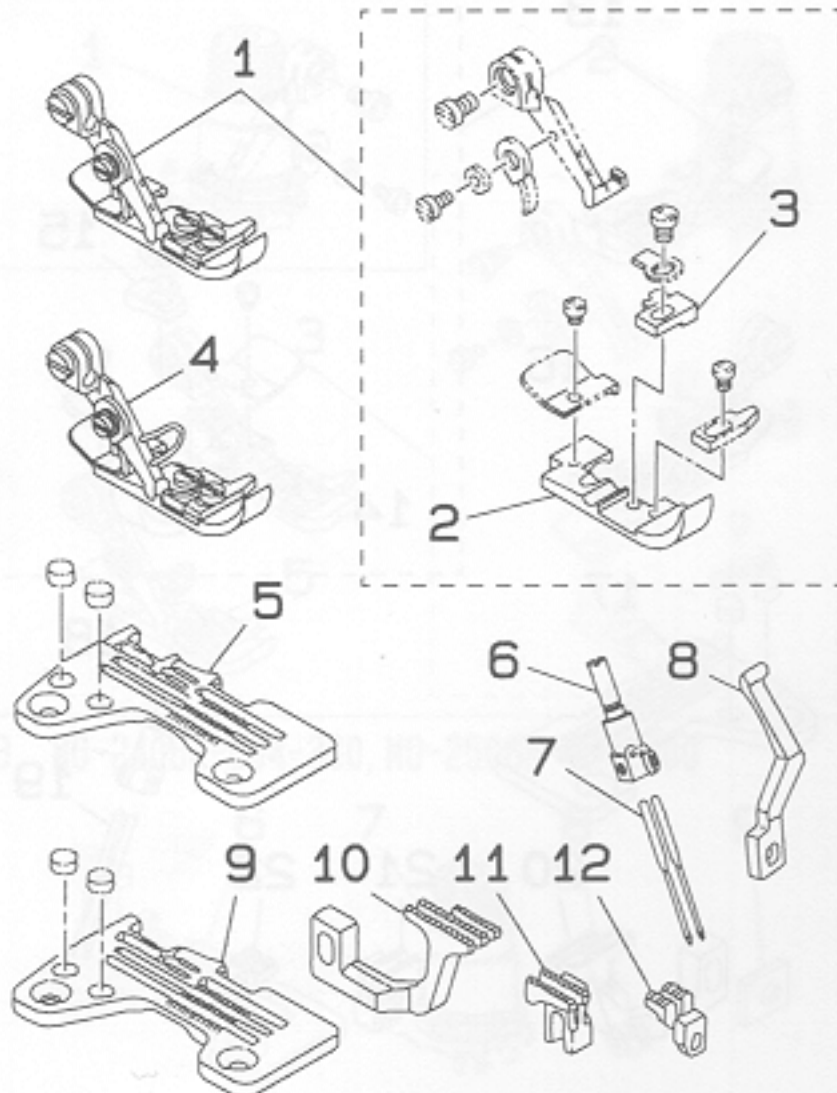

8. MO-2412N-DD6-500, MO-2512N-DD6-500
MO-2412M-DF6-500, MO-2512N-DF6-500

9. MO-2414N-AB4-100, MO-2514N-AB4-100
MO-2414N-AD4-300, MO-2514N-AD4-300

8. MO-2412N-DD6-500, MO-2512N-DD6-500
MO-2412M-DF6-500, MO-2512N-DF6-500

REF. NO.	NOTE	PART NO.	DESCRIPTION	ヒ ン メ イ	AMT.
1		119-83855	PRESSER FOOT ASM.	オサエ クミ	1
2		117-90508	PRESSER FOOT	オサエ	(1)
3		117-90607	STITCH TONGUE	イトスベリタイ	(1)
4	#01	119-83863	PRESSER FOOT ASM.	オサエクミ(エビガ-ドクキ)	1
5	#02	R4308-H0D-EOA	THROAT PLATE	ワリイタ	1
6		118-69955	NEEDLE CLAMP ASM.	ニホンボリ ワリイタ クミ	1
7		MDC-270B1400	NEEDLE DCx27 #14	ワリ DCx27 #14	2
8		118-90407	NEEDLE GUARD	ワリウケ	1
9	#03	R4308-H0F-EOA	THROAT PLATE	ワリイタ	1
10		119-80604	DIFFERENTIAL FEED DOG	フクオクリバ	1
11		119-84309	MAIN FEED DOG	シュオクリバ	1
12		118-87205	AUXILIARY FEED DOG	オジョウクリバ	1

9. MO-2414N-AB4-100, MO-2514N-AB4-100
MO-2414N-AD4-300, MO-2514N-AD4-300

REF. NO.	NOTE	PART NO.	DESCRIPTION	ヒ ン メ イ	AMT.
13		118-76653	PRESSER FOOT ASM.	オサエ クミ	1
14		B1507-804-000	PRESSER FOOT	オサエ	(1)
15		B1511-804-000	REAR PRESSER FOOT	カシカンドメ	(1)
16		118-74104	STITCH TONGUE	イトスベリタイ	(1)
17	#01	118-76661	PRESSER FOOT ASM.	オサエクミ(エビガ-ドクキ)	1
18	#04	R4204-H0B-C00	THROAT PLATE	ワリイタ	1
19	#04	119-58204	CHIP GUARD COVER	ヌクスカバー	1
20		118-69559	NEEDLE CLAMP ASM.	ニホンボリ ワリイタ クミ	1
21	#04	MDC-300B0900	NEEDLE DCx3 #9	ワリ DCx3 #9	2
22	#05	MDC-300B1100	NEEDLE DCx3 #11	ワリ DCx3 #11	2
23		118-90209	NEEDLE GUARD	ワリウケ	1
24	#05	R4204-H0D-C00	THROAT PLATE	ワリイタ	1
25		B1657-804-00T	DIFFERENTIAL FEED DOG	フクオクリバ	1
26		118-82107	MAIN FEED DOG	シュオクリバ	1

Note (注記) #01.... Standard part 国内は特別注文部品
#02.... For DD6-500 DD6-500用
#03.... For DF6-500 DF6-500用
#04.... For AB4-100 AB4-100用
#05.... For AD4-300 AD4-300用

*All part not mentioned above are same as those of Model MO-2514N, MO-2414N-BD4-300.
上記以外の部品はMO-2514N, MO-2414N-BD4-300と共通です。