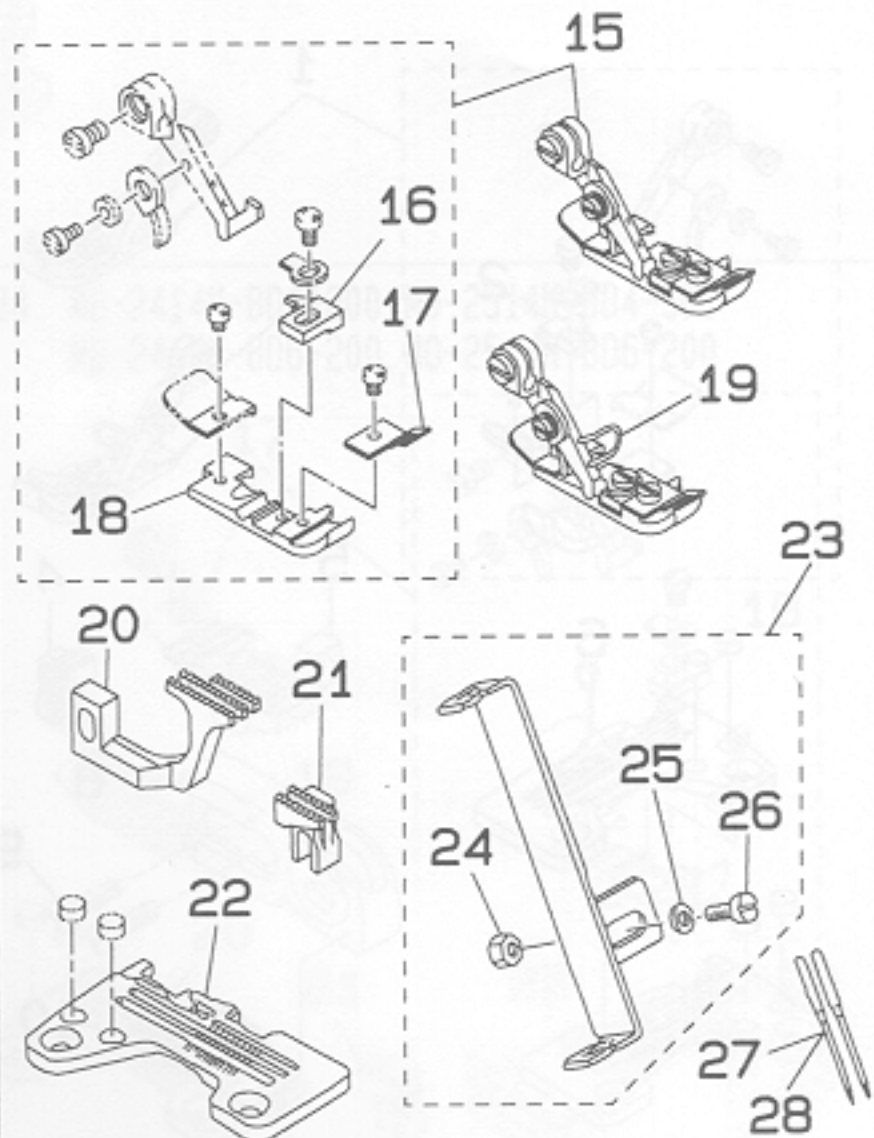

28. MO-2414N-BD6-240/G17/Q056,
MO-2514N-BD6-240/G17/Q056

27. MO-2414N-BD6-337/M075, MO-2514N-BD6-337/M075

REF. NO.	NOTE	PART NO.	DESCRIPTION	ヒ ン メ イ	AMT.
1	#01	118-79053	PRESSER FOOT ASM.	オサエ クミ	1
2		118-72405	PRESSER FOOT HINGE	オサエヒンジ	(1)
3		118-92106	PRESSER SPRING	オサエヒンバネ	(1)
4		SD-0370401-SP	HINGE SCREW D=3.7 H=4	ダンネジ D=3.7 H=4	(1)
5		B1511-357-000	PIN	オサエピン	(1)
6		B1507-814-B0D	PRESSER FOOT	オサエ	(1)
7	#02	118-79061	PRESSER FOOT ASM.	オサエクミ(エビカドツキ)	1
8		117-93304	DIFFERENTIAL FEED DOG	フクオクリバ	1
9		118-82404	MAIN FEED DOG	シュオクリバ	1
10		118-93302	UPPER LOOPER GUIDE SUPPORT	クワル-バ ガイドササエ B	1
11		SS-7151310-TP	SCREW	クワル-バガイドササエネジ	2
12		B2515-704-00B	UPPER LOOPER GUIDE COVER	クワル-バガイド フタ B	1
13		MAM-0750J0A0	PIPING FOLDER ASM, 9MM	パイピングホルダー	1
14		B4305-H0D-E07	THROAT PLATE	ハリイタ	1

28. MO-2414N-BD6-240/G17/Q056, MO-2514N-BD6-240/G17/Q056

REF. NO.	NOTE	PART NO.	DESCRIPTION	ヒ ン メ イ	AMT.
15	#01	118-81752	PRESSER FOOT ASM, (G17)	オサエ クミ(G-17)	1
16		118-74906	STITCH TONGUE	イタズリタイ(G-17)	(1)
17		B1531-814-000	TAPE GUIDE PLATE	テープ案内板	(1)
18		B1507-814-B0B	PRESSER FOOT	テープ用 オサエ	(1)
19	#02	118-81760	PRESSER FOOT ASM, (G17)	オサエ クミ(G17)	1
20		118-86504	DIFFERENTIAL FEED DOG	フクオクリバ	1
21		118-82404	MAIN FEED DOG	シュオクリバ	1
22		R4305-H0D-E00	THROAT PLATE	ハリイタ	1
23		MAQ-056010A0	TAPE GUIDE ASM.	テープ案内 クミ	1
24		NS-6090310-SP	NUT 9/64-40	ロックナット 9/64-40	1
25		WP-0371016-SD	WASHER 3.7x8x1	ヒラサガネ 3.7x8x1	1
26		SS-7090910-SP	SCREW 9/64-40 L=8.5	スクリュー 9/64-40 L=8.5	1
27		MDC-27080900	NEEDLE DCx27 #9	針 DCx27 #9	2
28	#03	MC-0336006-50	NEEDLE B-27 65	針 B-27 65	2

Note (注記) #01....For domestic use
#02....For export
#03....For JE

国内用
輸出用
JE用

*All parts other than the above are same as those used in model MO-2414N-BD4-300, MO-2514N-BD4-300.
上記以外の部品は、MO-2414N-BD4-300, MO-2514N-BD4-300と同じです。