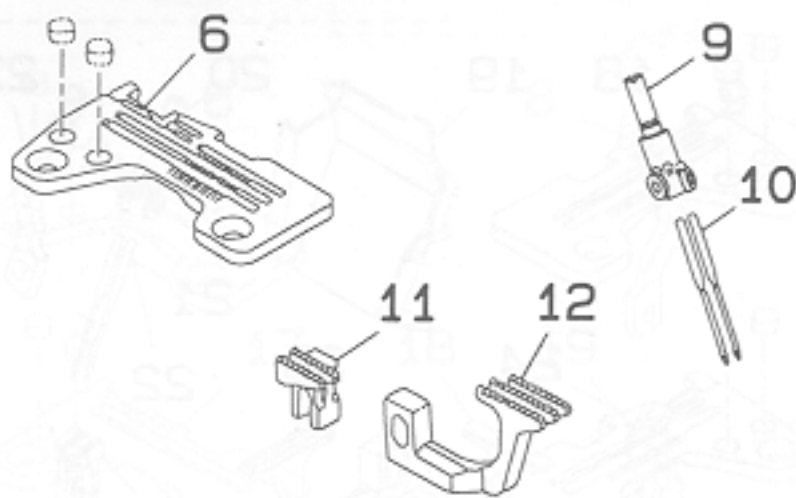

6. MO-2412N-CD6-300, MO-2512N-CD6-300

5. MO-2412N-CD4-300, MO-2512N-CD4-300

REF. NO.	NOTE	PART NO.	DESCRIPTION	ヒンメイ	AMT.
1		R4206-H0D-E00	THROAT PLATE	ハリイタ	1
4		118-69757	NEEDLE CLAMP ASM.	ニホンバリ ハリドメ クミ	1
5		MDC-270B1100	NEEDLE DCx27 #11	ハリ DCx27 #11	2

6. MO-2412N-CD6-300, MO-2512N-CD6-300

REF. NO.	NOTE	PART NO.	DESCRIPTION	ヒンメイ	AMT.
6		R4306-H0D-E00	THROAT PLATE	ハリイタ	1
9		118-69757	NEEDLE CLAMP ASM.	ニホンバリ ハリドメクミ	1
10		MDC-27031100	NEEDLE DCx27 #11	ハリ DCx27 #11	2
11		118-82404	MAIN FEED DOG	シュォクリバ	1
12		118-86504	DIFFERENTIAL FEED DOG	フクォクリバ	1

7. MO-2412N-CF6-500, MO-2512N-CF6-500

REF. NO.	NOTE	PART NO.	DESCRIPTION	ヒンメイ	AMT.
13		119-84457	PRESSER FOOT ASM.	オサエ クミ	1
14		117-90508	PRESSER FOOT	オサエ	(1)
15		118-74401	STITCH TONGUE	イトスベリタイ	(1)
16	#01	119-84465	PRESSER FOOT ASM.	オサエクミ (エビガ-ドクキ)	1
17		R4306-H0F-E0A	THROAT PLATE	ハリイタ	1
18		118-69856	NEEDLE CLAMP ASM.	ニホンバリ ハリドメ クミ	1
19		MDC-270B1400	NEEDLE DCx27 #14	ハリ DCx27 #14	2
20		119-80604	DIFFERENTIAL FEED DOG	フクォクリバ	1
21		119-84309	MAIN FEED DOG	シュォクリバ	1
22		118-87205	AUXILIARY FEED DOG	ホジョォクリバ	1

Note (注記) #01.... Standard part

国内は特別注文部品

*All part not mentioned above are same as those of Model MO-2514N, MO-2414N-BD4-300.

**上記以外の部品はMO-2514N, MO-2414N-BD4-300と共通です。