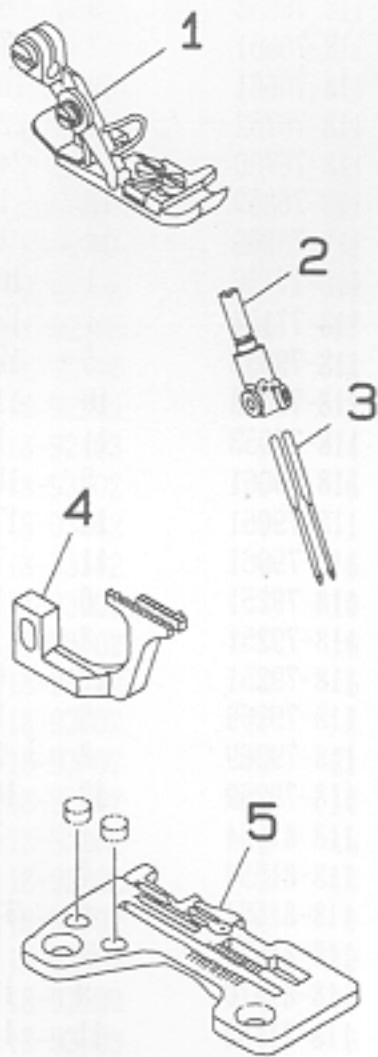

32. MO-2412NE-CD4-306,
MO-2512NE-CD4-306