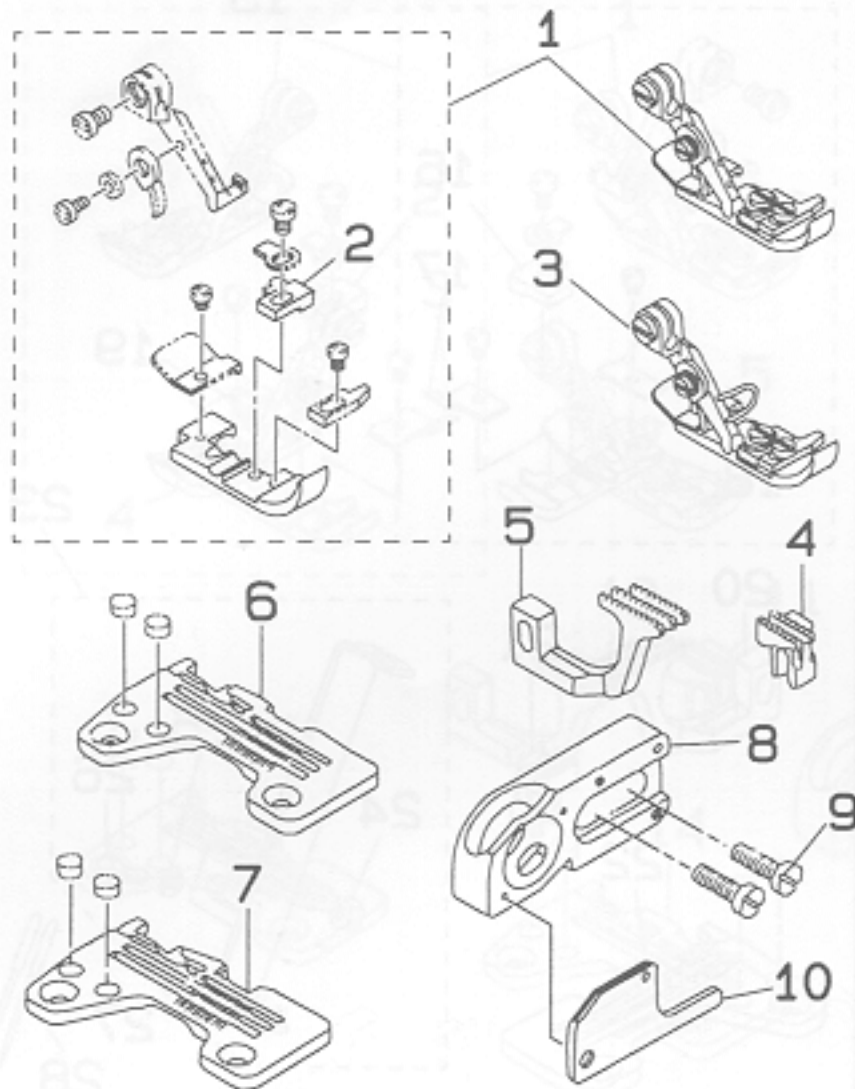

25. MO-2414N-BE6-307, MO-2514N-BE6-307
MO-2414N-BF6-307, MO-2514N-BF6-307