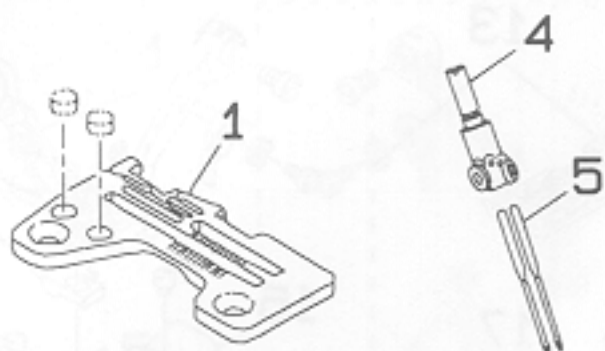

5. MO-2412N-CD4-300, MO-2512N-CD4-300