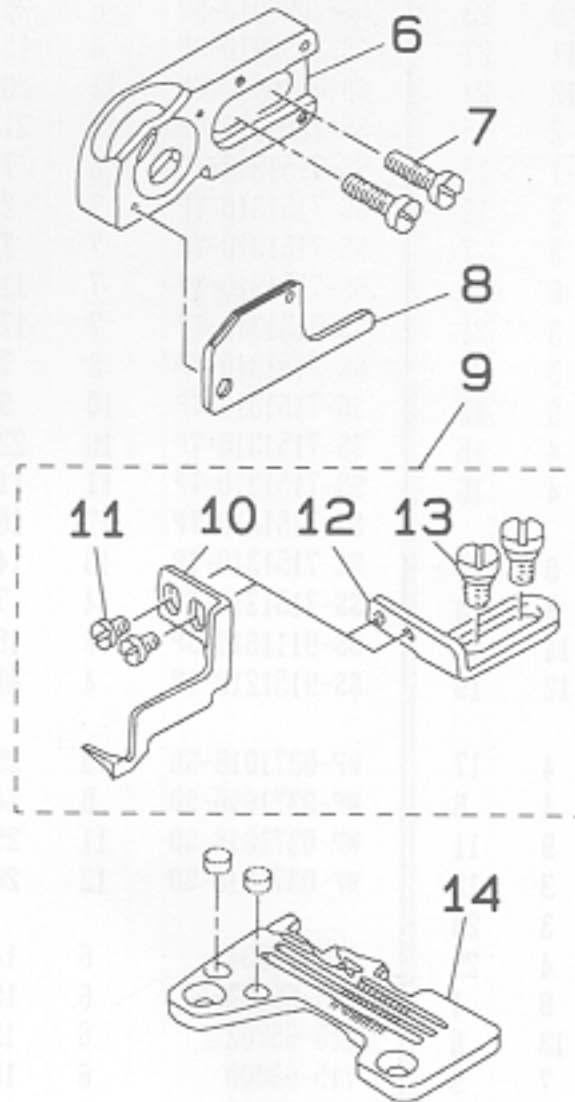

32. MO-2412NE-CD4-306,
MO-2512NE-CD4-306

33. MO-2414N-BD6-307/D025,
MO-2514N-BD6-307/D025

32. MO-2412NE-CD4-306, MO-2512NE-CD4-306

REF. NO.	NOTE	PART NO.	DESCRIPTION	ヒ	ン	メ	イ	AMT.
1		118-76869	PRESSER FOOT ASM.	オ	サ	ク	ミ	1
2		118-69757	NEEDLE CLAMP ASM.	ニ	ホ	ン	バ	リ
3	#01	MC-0336007-50	NEEDLE B-27 75	ハ	リ	B-27	75	2
4		118-98806	DIFFERENTIAL FEED DOG	フ	ク	オ	ク	リ
5		R4206-H0D-E0A	THROAT PLATE	ハ	リ	イ	タ	1