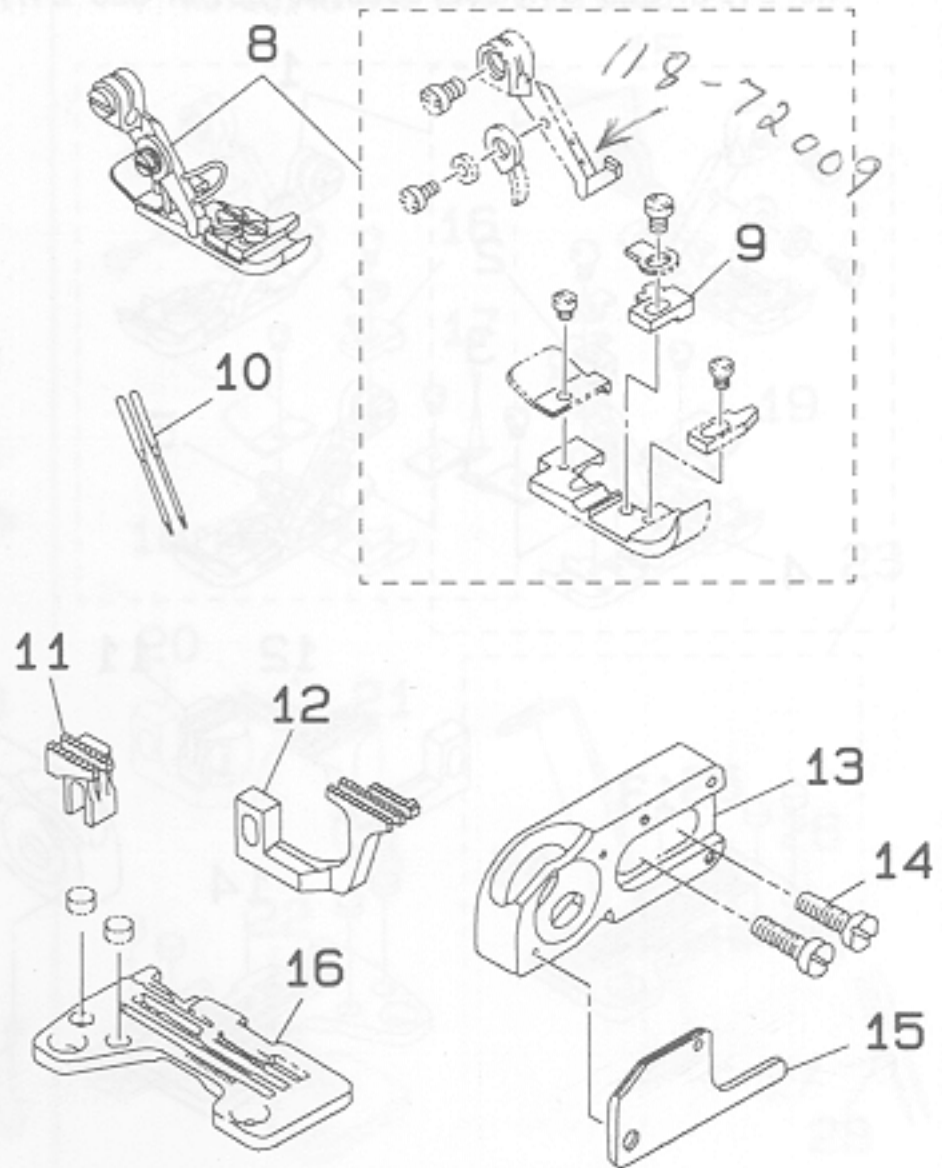

31. MO-2414NE-BF6-30A, MO-2514NE-BF6-30A

30. MO-2414NE-BD4-306, MO-2514NE-BD4-306
MO-2414NE-BD6-306, MO-2514NE-BD6-306

REF. NO.	NOTE	PART NO.	DESCRIPTION	ヒソメイ	AMT.
1		118-76869	PRESSER FOOT ASM.	オサエ クミ	1
2		MC-0336007-50	NEEDLE B-27 75	ハリ B-27 75	2
3	#01	118-98806	DIFFERENTIAL FEED DOG	フクオクリバ (リップウキ)	1
4	#02	118-82404	MAIN FEED DOG	シュオクリバ	1
5	#02	118-86900	DIFFERENTIAL FEED DOG	フクオクリバ (リップウキ)	1
6	#01	R4205-HOD-E0B	THROAT PLATE	ハリイタ (リップウキ)	1
7	#02	R4305-HOD-E0C	THROAT PLATE	ハリイタ (リップウキ)	1

31. MO-2414NE-BF6-30A, MO-2514NE-BF6-30A

REF. NO.	NOTE	PART NO.	DESCRIPTION	ヒソメイ	AMT.
8		119-76164	PRESSER FOOT ASM.	オサエ クミ (ホドツキ)	1
9		119-76008	STITCH TONGUE	イトスベリダイ	(1)
10		MC-0336007-50	NEEDLE B-27 75	ハリ B-27 75	2
11		118-82404	MAIN FEED DOG	シュオクリバ	1
12		118-86900	DIFFERENTIAL FEED DOG	フクオクリバ (リップウキ)	1
13		118-93302	UPPER LOOPER GUIDE SUPPORT	ウクルーバ ガイドササエ B	1
14		SS-7151310-TP	SCREW	ウクルーバガイドササエネジ	2
15		B2515-704-00R	UPPER LOOPER GUIDE COVER	ウクルーバガイド フタ B	1
16		R4305-HOF-E0A	THROAT PLATE	ハリイタ	1

Note (注記) #01..... For BD4
#02..... For BD6

BD4用
BD6用

*All parts other than the above are same as those used in model MO-2414N-BD4-300, MO-2514N-BD4-300.
上記以外の部品はMO-2414N-BD4-300, MO-2514N-BD4-300と同じです。