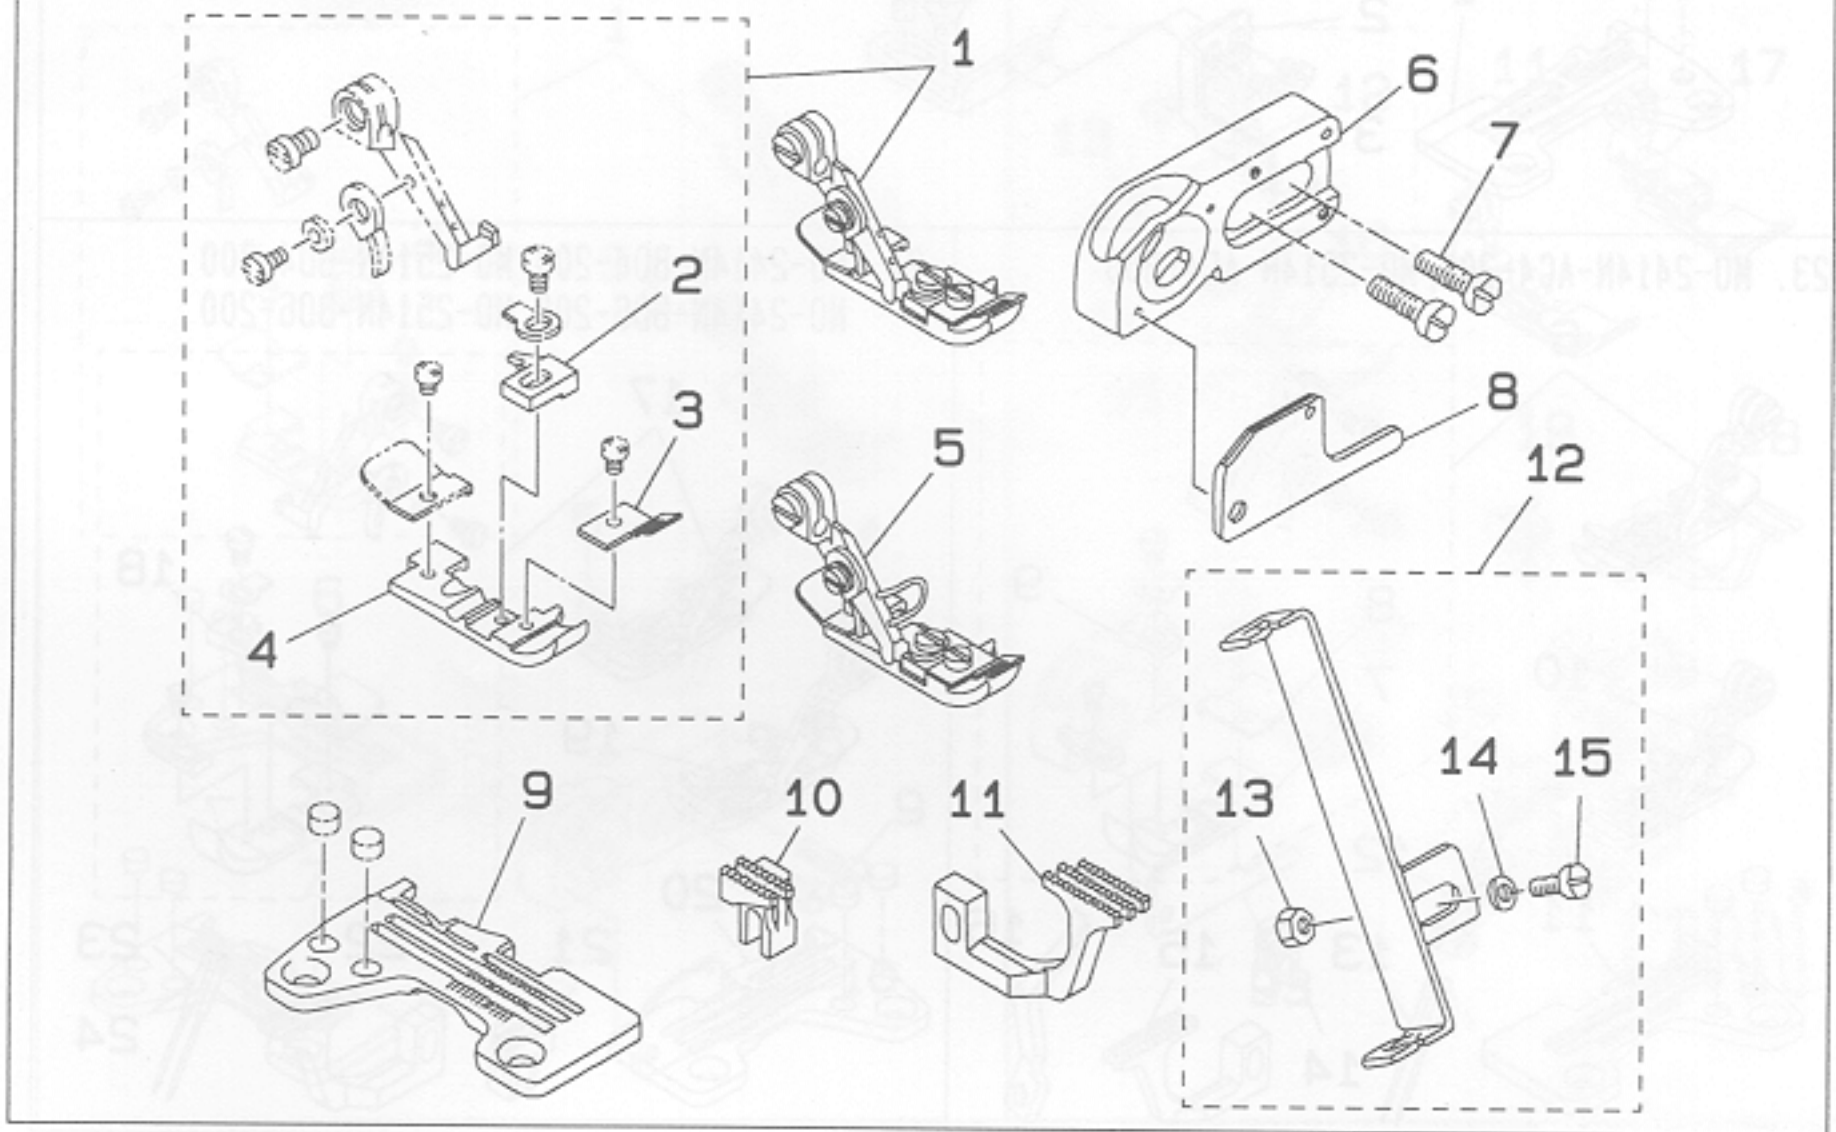

21. MO-2414N-BD6-340/G02/Q056, MO-2514N-BD6-340/G02//Q056
MO-2414N-BD6-347/G02/Q056, MO-2514N-BD6-347/G02//Q056

21. MO-2414N-BD6-340/G02/Q056, MO-2514N-BD6-340/G02/Q056
MO-2414N-BD6-347/G02/Q056, MO-2514N-BD6-347/G02/Q056

REF. NO.	NOTE	PART NO.	DESCRIPTION	ヒンメイ	AMT.
1		118-79251	PRESSER FOOT ASM.	オサエ クミ	1
2		B1509-814-B0B	STITCH TONGUE	イトスリタイ	(1)
3		B1531-814-000	TAPE GUIDE PLATE	テープアンナイイタ	(1)
4		B1507-814-B0B	PRESSER FOOT	テープレ オサエ	(1)
5	#01	118-79269	PRESSER FOOT ASM.	オサエ クミ(スビガ-ドツキ) G02	1
6	#02	118-93302	UPPER LOOPER GUIDE SUPPORT	ウルーバ ガイドササエ B	1
7	#02	SS-7151310-TP	SCREW	ウルーバガイドササエネジ	2
8	#02	B2515-704-00B	UPPER LOOPER GUIDE COVER	ウルーバガイド フタ B	1
9		R4305-H0D-E00	THROAT PLATE	ハリイタ	1
10		118-82404	MAIN FEED DOG	シュオクリバ	1
11		118-86504	DIFFERENTIAL FEED DOG	フクオクリバ	1
12		MAQ-056010A0	TAPE GUIDE ASM.	テープアンナイ クミ	1
13		NS-6090310-SP	NUT 9/64-40	ロックナット 9/64-40	(1)
14		WP-0371016-SD	WASHER 3.7x8x1	ヒラザガネ 3.7x8x1	(1)
15		SS-7090910-SP	SCREW 9/64-40 L=8.5	マルヒラネジ 9/64-40 L=8.5	(1)

Note (注記) #01.... For BD6-340/G02/Q056
#02.... For BD6-347/G02/Q056

BD6-340/G02/Q056用
BD6-347/G02/Q056用

*All parts other than the above are same as those used in model MO-2414N-BD4-300, MO-2514N-BD4-300.
上記以外の部品は、MO-2414N-BD4-300, MO-2514N-BD4-300と同じです。