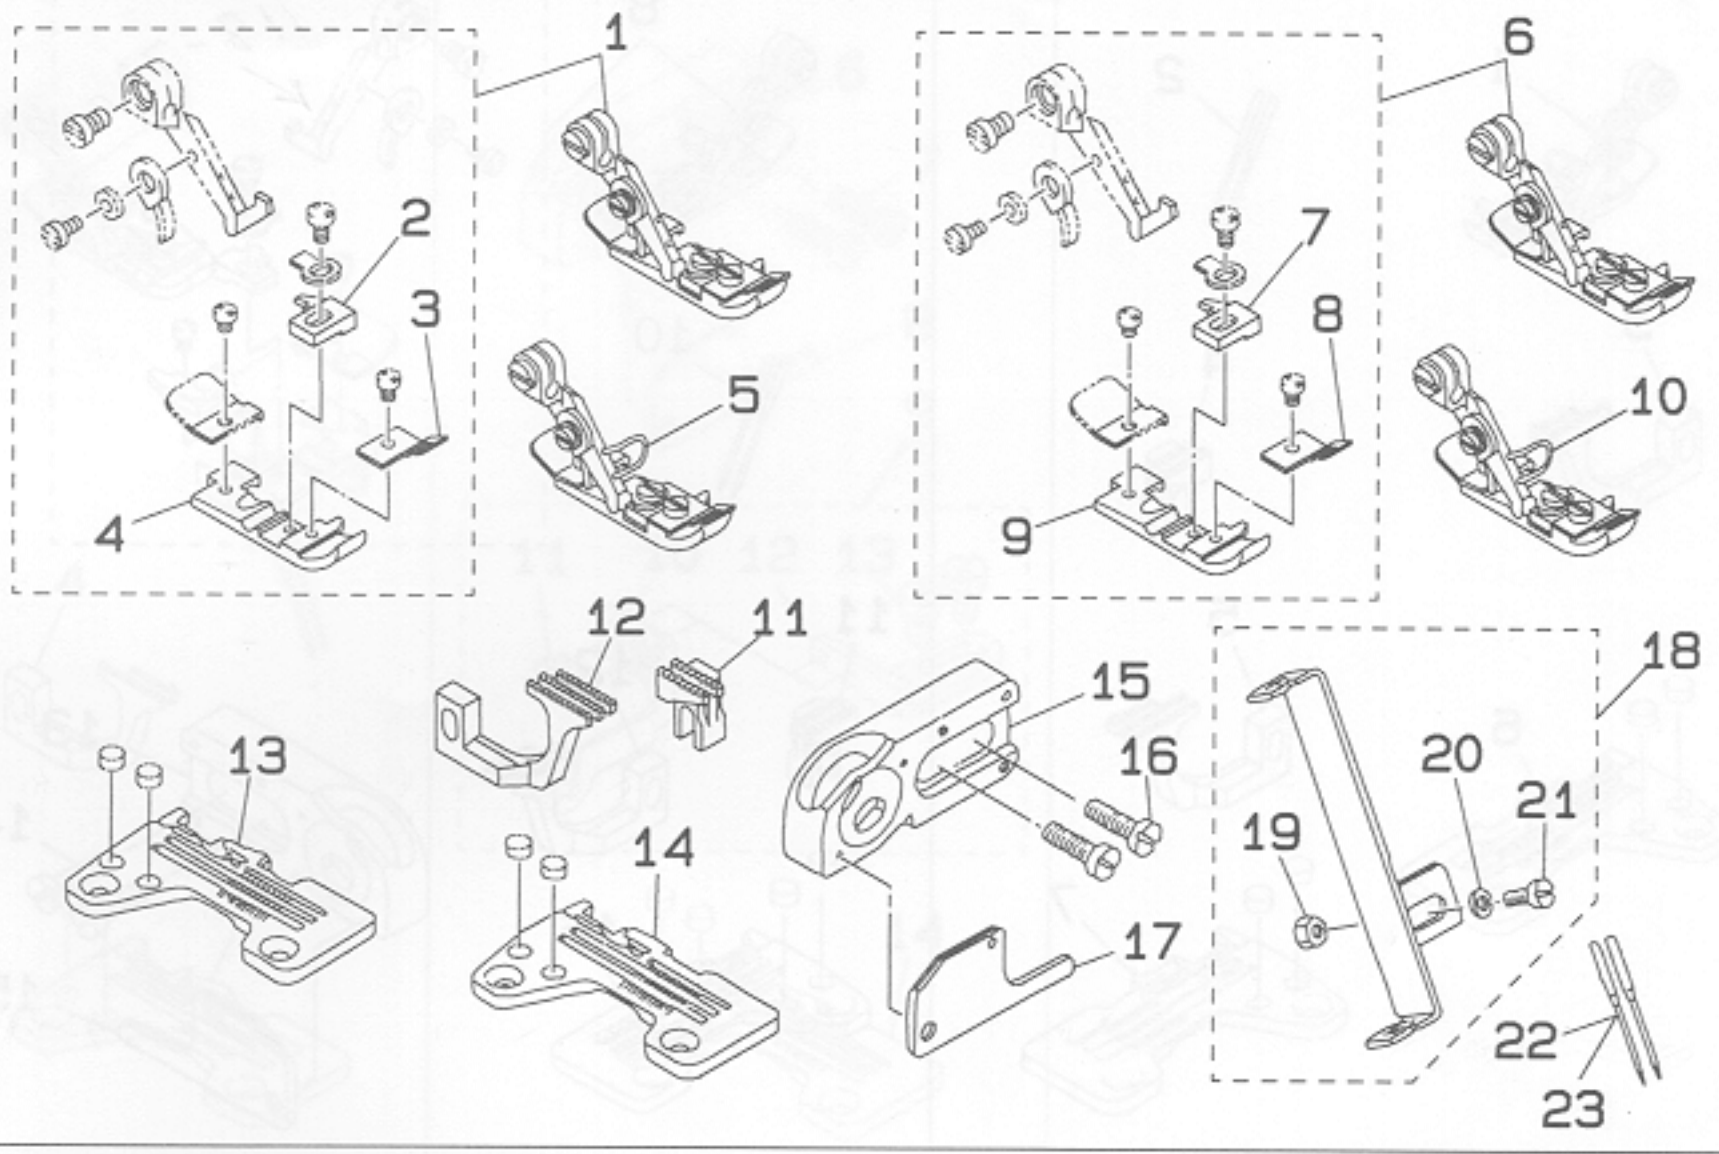

29. MO-2414N-BD6-247/G17/Q056, MO-2514N-BD6-247/G17/Q056
MO-2414N-BE6-347/G02/Q056, MO-2514N-BE6-347/G02/Q056

29. MO-2414N-BD6-247/G17/Q056, MO-2514N-BD6-247/G17/Q056
MO-2414N-BE6-347/G02/Q056, MO-2514N-BE6-347/G02/Q056

REF. NO.	NOTE	PART NO.	DESCRIPTION	ヒソメイ	AMT.
1 \	#01	118-81752	PRESSER FOOT ASM. (G17)	オサエ クミ (G-17)	1
2	#02	118-74906	STITCH TONGUE	イトスベリタイ (G-17)	(1)
3		B1531-814-000	TAPE GUIDE PLATE	テープアンナイタ	(1)
4		B1507-814-B0B	PRESSER FOOT	テーブル オサエ	(1)
5	#03	118-81760	PRESSER FOOT ASM. (G17)	オサエ クミ (G17)	1
6	#04	118-79251	PRESSER FOOT ASM.	オサエ クミ	1
7	#05	B1509-814-B0B	STITCH TONGUE	イトスベリタイ	(1)
8		B1531-814-000	TAPE GUIDE PLATE	テープアンナイタ	(1)
9		B1507-814-B0B	PRESSER FOOT	テーブル オサエ	(1)
10	#06	118-79269	PRESSER FOOT ASM.	オサエクミ (エビガードツキ) G02	1
11		118-82404	MAIN FEED DOG	シュオクリバ	1
12		118-86504	DIFFERENTIAL FEED DOG	フクオクリバ	1
13	#02	R4305-H0D-E00	THROAT PLATE	ハリタ	1
14	#05	R4305-H0E-E00	THROAT PLATE	ハリタ	1
15		118-93302	UPPER LOOPER GUIDE SUPPORT	ウッルーバ ガイドササエ B	1
16		SS-7151310-TP	SCREW	ウッルーバガイドササエネジ	2
17		B2515-704-00B	UPPER LOOPER GUIDE COVER	ウッルーバガイド フタ B	1
18		MAQ-056010A0	TAPE GUIDE ASM.	テープアンナイ クミ	1
19		NS-6090310-SP	NUT 9/64-40	ロツカクナツ 9/64-40	(1)
20		WP-0371016-SD	WASHER 3.7x8x1	ヒラザガネ 3.7x8x1	(1)
21		SS-7090910-SP	SCREW 9/64-40 L=8.5	マルヒラネジ 9/64-40 L=8.5	(1)
22	#02	MDC-27080900	NEEDLE DCx27 #9	ハリ DCx27 #9	2
23	#07	MC-0336006-50	NEEDLE B-27 65	ハリ B-27 65	2

Note (注記) #01.... For BD6-247 (for domestic use) BD6-247国内用
#02.... For BD6-247 BD6-247用
#03.... For BD6-247 (for export) BD6-247輸出用
#04.... For BE6-347 (for domestic use) BE6-347国内用
#05.... For BE6-347 BE6-347用
#06.... For BE6-347 (for export) BE6-347輸出用
#07.... For BD6-247 (for JE) BD6-247JE用

*All parts other than the above are same as those used in model MO-2414N-BD4-300, MO-2514N-BD4-300.
上記以外の部品はMO-2414N-BD4-300, MO-2514N-BD4-300と同じです。