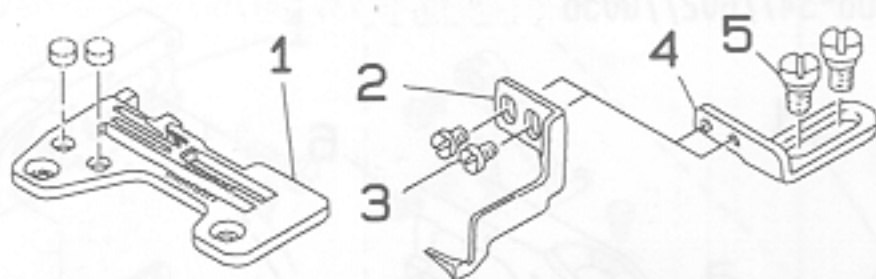

22. MO-2414N-BD4-300/D025, MO-2514N-BD4-300/D025