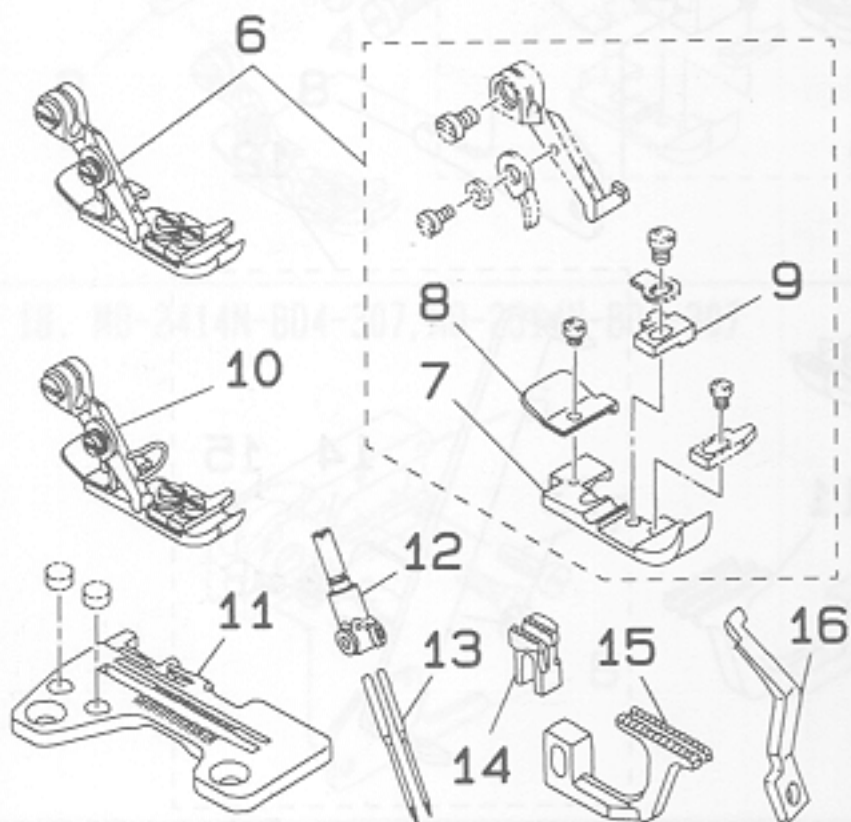

23. MO-2414N-AC4-300, MO-2514N-AC4-300