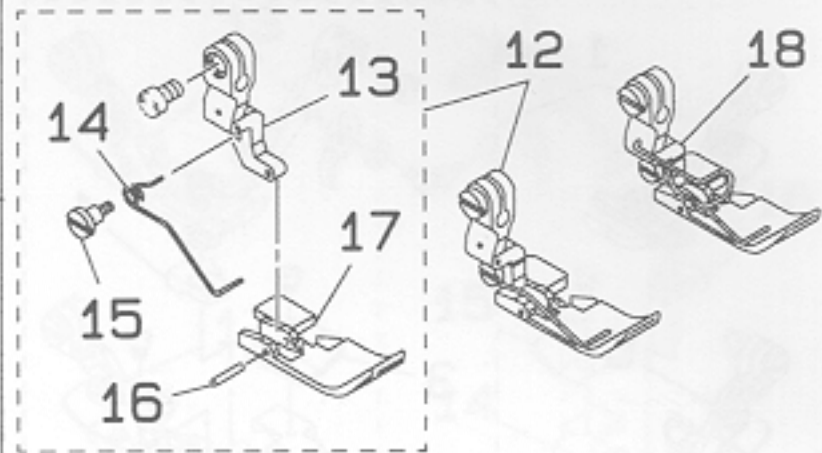

15. MO-2414N-BD4-330/M075,
MO-2514N-BD4-330/M075

12. MO-2414N-BE4-300, MO-2514N-BE4-300

REF. NO.	NOTE	PART NO.	DESCRIPTION	ヒソメイ	AMT.
1		R4205-H0E-F00	THROAT PLATE	ナリイ	1

13. MO-2414N-BD6-300, MO-2514N-BD6-300
MO-2414N-BE6-300, MO-2514N-BE6-300

REF. NO.	NOTE	PART NO.	DESCRIPTION	ヒソメイ	AMT.
2	#01	R4305-H0D-E00	THROAT PLATE	ナリイ	1
3	#02	R4305-H0E-E00	THROAT PLATE	ナリイ	1
4		118-82404	MAIN FEED DOG	シュオクリバ	1
5		118-86504	DIFFERENTIAL FEED DOG	フクオクリバ	1

14. MO-2414N-CD4-300, MO-2514N-CD4-300
MO-2414N-CD6-300, MO-2514N-CD6-300

REF. NO.	NOTE	PART NO.	DESCRIPTION	ヒソメイ	AMT.
6	#03	R4206-H0D-E00	THROAT PLATE	ナリイ	1
7	#04	R4306-H0D-E00	THROAT PLATE	ナリイ	1
8		118-93609	GAUGE	クワールズ ガイダササエ ゲージ	1
9		118-82404	MAIN FEED DOG	シュオクリバ	1
10		118-86504	DIFFERENTIAL FEED DOG	フクオクリバ	1
11		118-69757	NEEDLE CLAMP ASM.	ニカンバリ ナリメ クミ	1

15. MO-2414N-BD4-330/M075, MO-2514N-BD4-330/M075

REF. NO.	NOTE	PART NO.	DESCRIPTION	ヒソメイ	AMT.
12		118-79053	PRESSER FOOT ASM.	オキエ クミ	1
13		118-72405	PRESSER FOOT HINGE	オキエヒンジ	(1)
14		118-92106	PRESSER SPRING	オキエヒンバ	(1)
15		SD-0370401-SP	HINGE SCREW D=3.7 H=4	チネジ D=3.7 H=4	(1)
16		B1511-357-000	PIN	オキエピン	(1)
17		B1507-814-B0D	PRESSER FOOT	オキエ	(1)
18	#05	118-79061	PRESSER FOOT ASM.	オキエクミ (1ピク-フク)	1
19		B1657-814-H0M	DIFFERENTIAL FEED DOG	フクオクリバ B-45	1
20		118-84509	MAIN FEED DOG	シュオクリバ	1
21		MAM-0750J0A0	PIPING HOLDER ASM. 9MM	パイピングホルダ	1

Note (注記) #01.... For BD6-300 BD6-300用
#02.... For BE6-300 BE6-300用
#03.... For CD4-300 CD4-300用
#04.... For CD6-300 CD6-300用
#05.... For Standard part 国内は特別注文部品

*All part not mentioned above are same as those of Model MO-2514N, MO-2414N-BD4-300.
上記以外の部品はMO-2514N, MO-2414N-BD4-300と共通です。