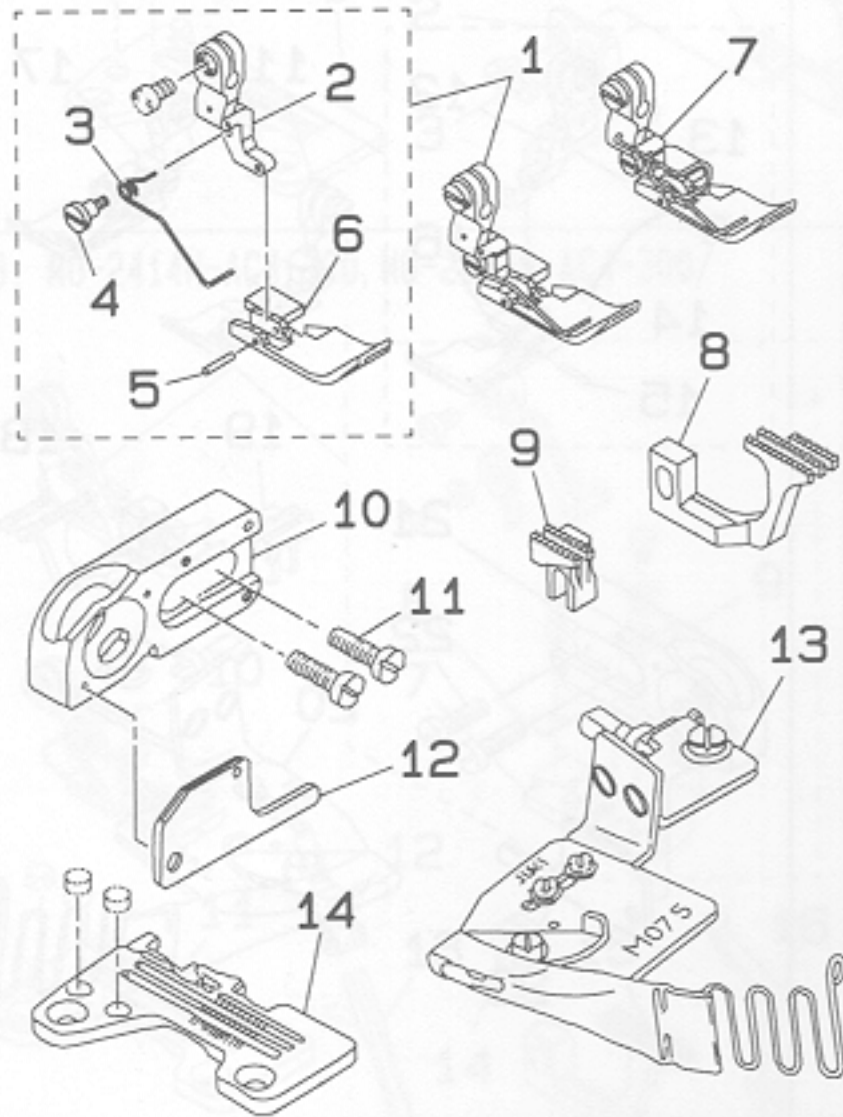

27. MO-2414N-BD6-337/M075,
MO-2514N-BD6-337/M075