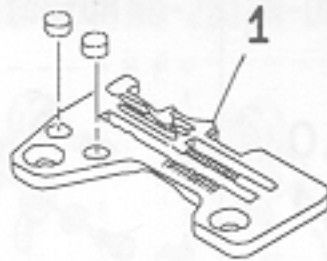

12. MO-2414N-BE4-300, MO-2514N-BE4-300