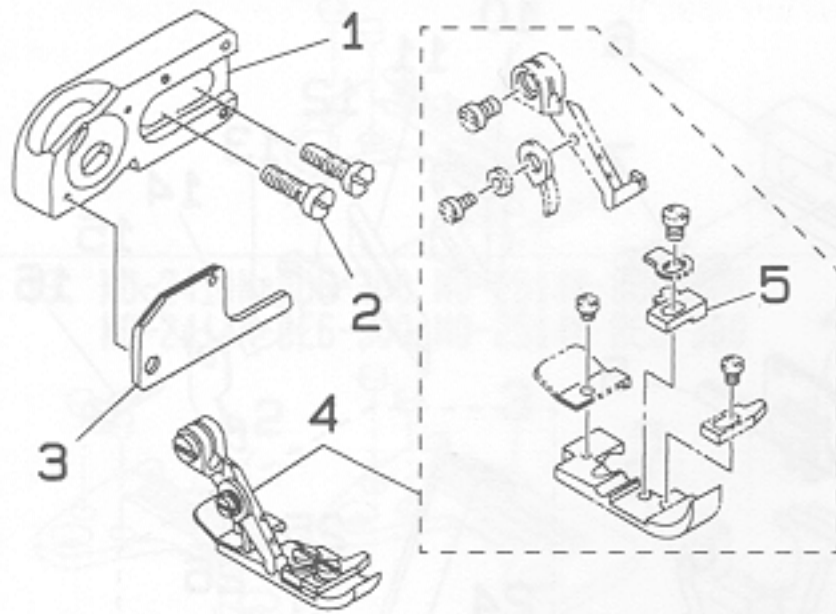

17. MO-2414N-BD4-207, MO-2514N-BD4-207