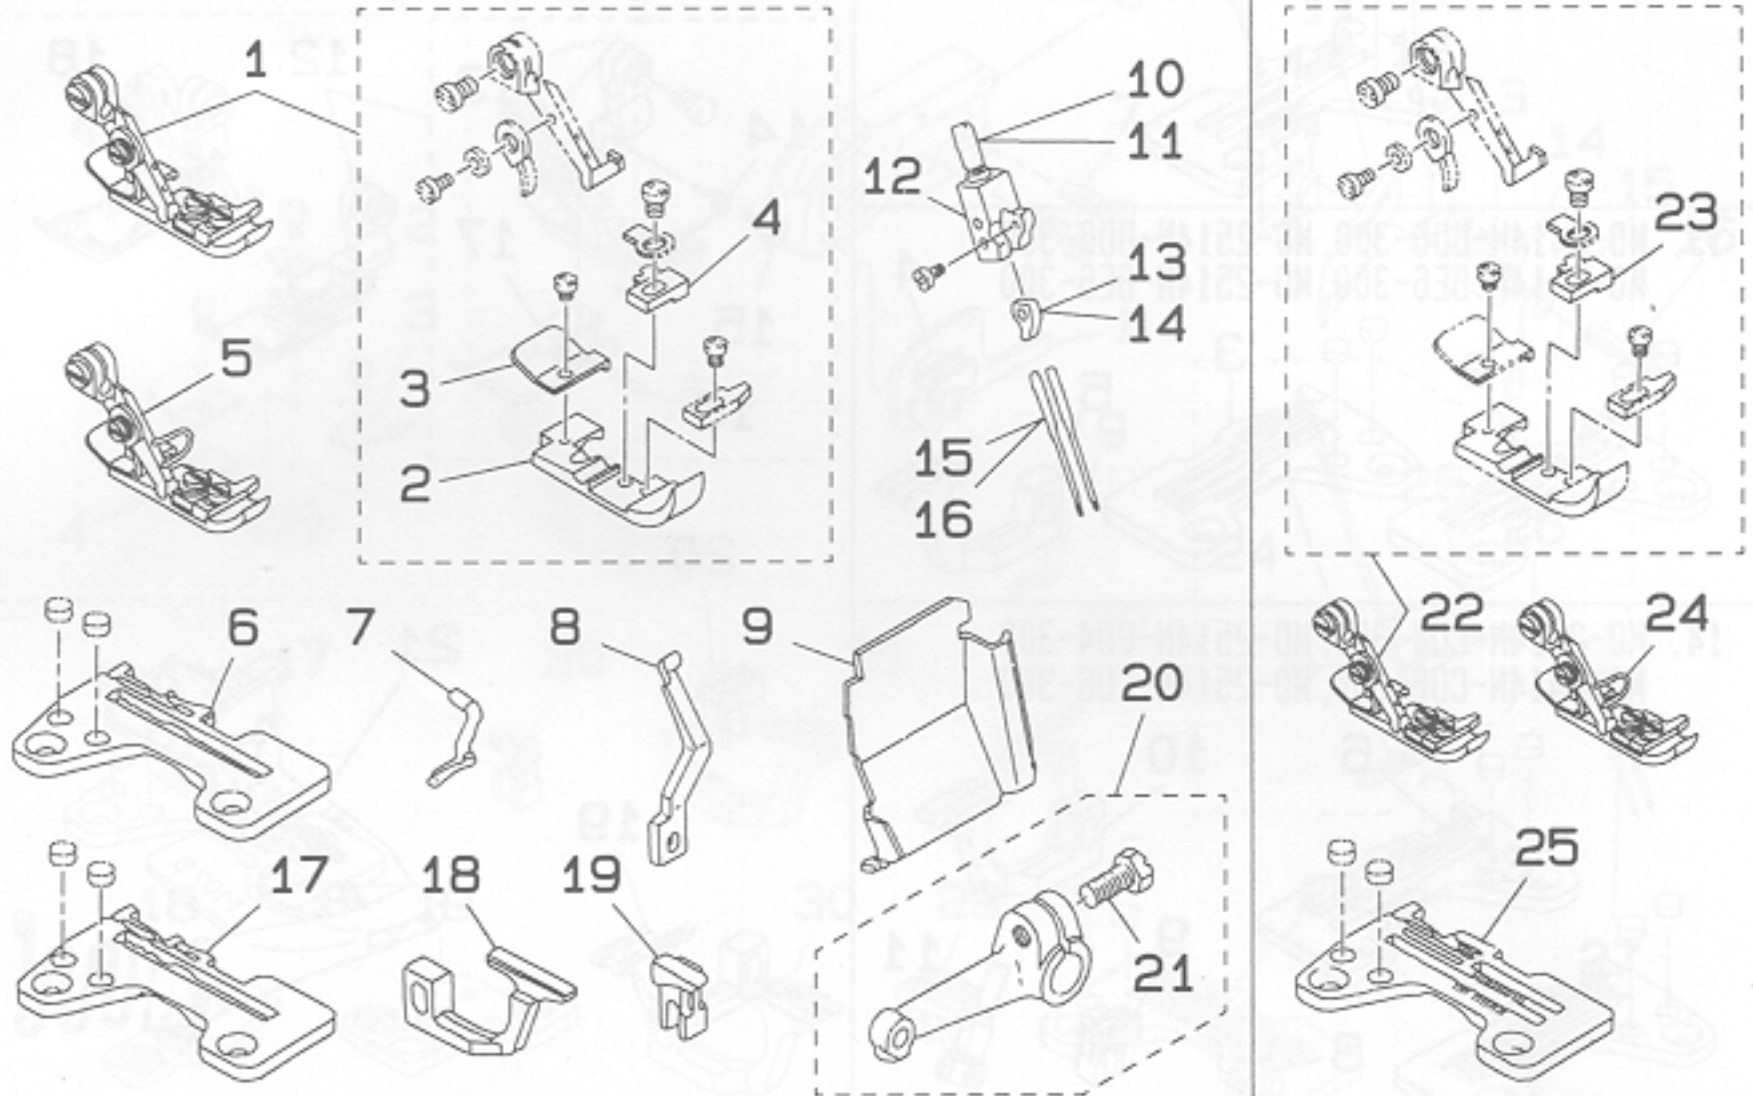

10. MO-2414N-XB5-100, MO-2514N-XB5-100
MO-2414N-ZA5-100, MO-2514N-ZA5-100

10. MO-2414N-XB5-100, MO-2514N-XB5-100
MO-2414N-ZA5-100, MO-2514N-ZA5-100

REF. NO.	NOTE	PART NO.	DESCRIPTION	ヒ ン メ イ	AMT.
1		118-76554	PRESSER FOOT ASM.	オキエ クミ	1
2		B1507-804-C00	PRESSER FOOT	オキエ	(1)
3		B1511-804-000	REAR PRESSER FOOT	カラカンドメ	(1)
4		118-74005	STITCH TONGUE	イトスバリダイ	(1)
5	#01	118-76562	PRESSER FOOT ASM.	オキエ クミ (エビガ-ドツキ)	1
6	#02	R4103-H0B-P00	THROAT PLATE	ハリイタ	1
7		118-88005	UPPER LOOPER	ウケル-ボ	1
8		118-90209	NEEDLE GUARD	ハリウケ	1
9		119-58204	CHIP GUARD COVER	スノクスカバ-	1
10	#02	118-69351	NEEDLE CLAMP ASM.	ニホンバリ ハリドメ クミ	1
11	#03	118-69153	NEEDLE CLAMP ASM.	ニホンバリ ハリドメ クミ	1
12		SS-7060610-SP	SCREW 3/32-56 L=5.5	マツヒラネジ 3/32-56 L=5.5	1
13	#02	118-69401	NEEDLE CLAMP AUXILIARY PLATE	ハリドメ ホジョイタ	1
14	#03	118-69203	NEEDLE CLAMP AUXILIARY PLATE	ハリドメ ホジョイタ	1
15	#03	MDC-C4680900	NEEDLE DCxC46 #9	ハリ DCxC46 #9	2
16	#02	MDC-C4780900	NEEDLE DCxC47 #9	ハリ DCxC47 #9	2
17	#03	R4102-H0A-K00	THROAT PLATE	ハリイタ	1
18		118-85001	DIFFERENTIAL FEED DOG	フクオクリボ	1
19		118-82008	MAIN FEED DOG	シュオクリボ	1
20		118-31450	LOOPER HOLDER ASM. A	ウケル-ボウデ クミ	1
21		SS-9151210-TP	SCREW 15/64-28 L=11.8	ロックネジ 15/64-28 L=11.8	(1)

11. MO-2414N-BB4-300, MO-2514N-BB4-300

REF. NO.	NOTE	PART NO.	DESCRIPTION	ヒ ン メ イ	AMT.
22		118-76752	PRESSER FOOT ASM.	オキエ クミ	1
23		118-74203	STITCH TONGUE	イトスバリダイ	(1)
24	#01	118-76760	PRESSER FOOT ASM.	オキエクミ (エビガ-ドツキ)	1
25		R4205-H0B-E00	THROAT PLATE	ハリイタ	1

Note (注記) #01..... Standard part
#02..... For XB5-100
#03..... For ZA5-100

国内は特別注文部品
XB5-100用
ZA5-100用

*All part not mentioned above are same as those of Model MO-2514N, MO-2414N-BD4-300.
上記以外の部品はMO-2514N, MO-2414N-BD4-300と共通です。