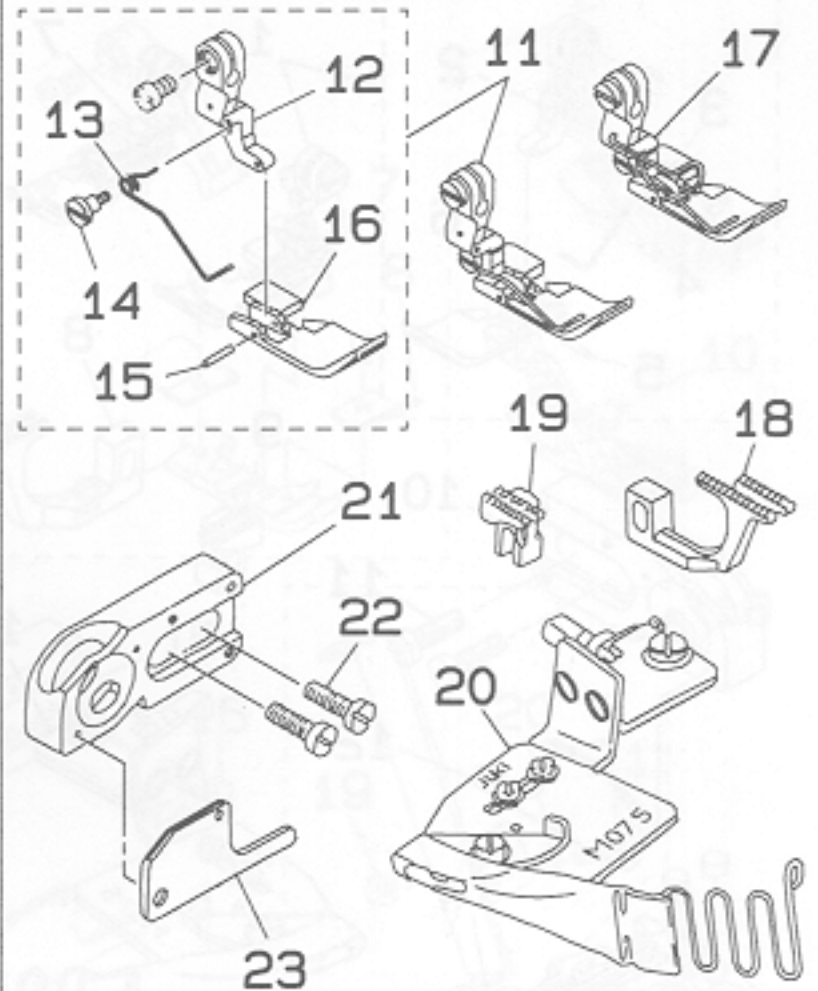

26. MO-2414N-BD4-337/M075
MO-2514N-BD4-337/M075

25. MO-2414N-BE6-307, MO-2514N-BE6-307
MO-2414N-BF6-307, MO-2514N-BF6-307

REF. NO.	NOTE	PART NO.	DESCRIPTION	ヒ ン メ イ	AMT.
1	#01	119-76156	PRESSER FOOT ASM.	オサエ クミ	1
2	#02	119-76008	STITCH TONGUE	イトスベリタイ	(1)
3	#03	119-76164	PRESSER FOOT ASM.	オサエ クミ (ガード付き)	1
4		118-82404	MAIN FEED DOG	シュオクリバ	1
5		118-86504	DIFFERENTIAL FEED DOG	フクオクリバ	1
6	#02	R4305-HOF-E00	THROAT PLATE	ハライタ	1
7	#04	R4305-HOE-E00	THROAT PLATE	ハライタ	1
8		118-93302	UPPER LOOPER GUIDE SUPPORT	ウワループ ガイドササエ B	1
9		SS-7151310-TP	SCREW	ウワループガイドササエネジ	2
10		B2515-704-00R	UPPER LOOPER GUIDE COVER	ウワループガイド フタ B	1

26. MO-2414N-BD4-337/M075, MO-2514N-BD4-337/M075

REF. NO.	NOTE	PART NO.	DESCRIPTION	ヒ ン メ イ	AMT.
11	#05	118-79053	PRESSER FOOT ASM.	オサエ クミ	1
12		118-72405	PRESSER FOOT HINGE	オサエヒンジ	(1)
13		118-92106	PRESSER SPRING	オサエヒンボネ	(1)
14		SD-0370401-SP	HINGE SCREW D=3.7 H=4	ダンネジ D=3.7 H=4	(1)
15		B1511-357-000	PIN	オサエピン	(1)
16		B1507-814-E00	PRESSER FOOT	オサエ	(1)
17	#06	118-79061	PRESSER FOOT ASM.	オサエクミ (エビガード付き)	1
18		B1657-814-80M	DIFFERENTIAL FEED DOG	フクオクリバ B-45	1
19		118-84509	MAIN FEED DOG	シュオクリバ	1
20		MAM-0750J0A0	PIPING HOLDER ASM. 9MM	パイピングホルダー	1
21		118-93302	UPPER LOOPER GUIDE SUPPORT	ウワループ ガイドササエ B	1
22		SS-7151310-TP	SCREW	ウワループガイドササエネジ	2
23		B2515-704-00B	UPPER LOOPER GUIDE COVER	ウワループガイド フタ B	1

Note (注記) #01.... For BF6(for domestic use) BF6国内用
#02.... For BF6 BF6用
#03.... For BF6(for export) BF6輸出用
#04.... For BE6 BE6用
#05.... For domestic use 国内用
#06.... For export 輸出用

*All parts other than the above are same as those used in model MO-2414N-BD4-300, MO-2514N-BD4-300.
上記以外の部品は、MO-2414N-BD4-300、MO-2514N-BD4-300と同じです。