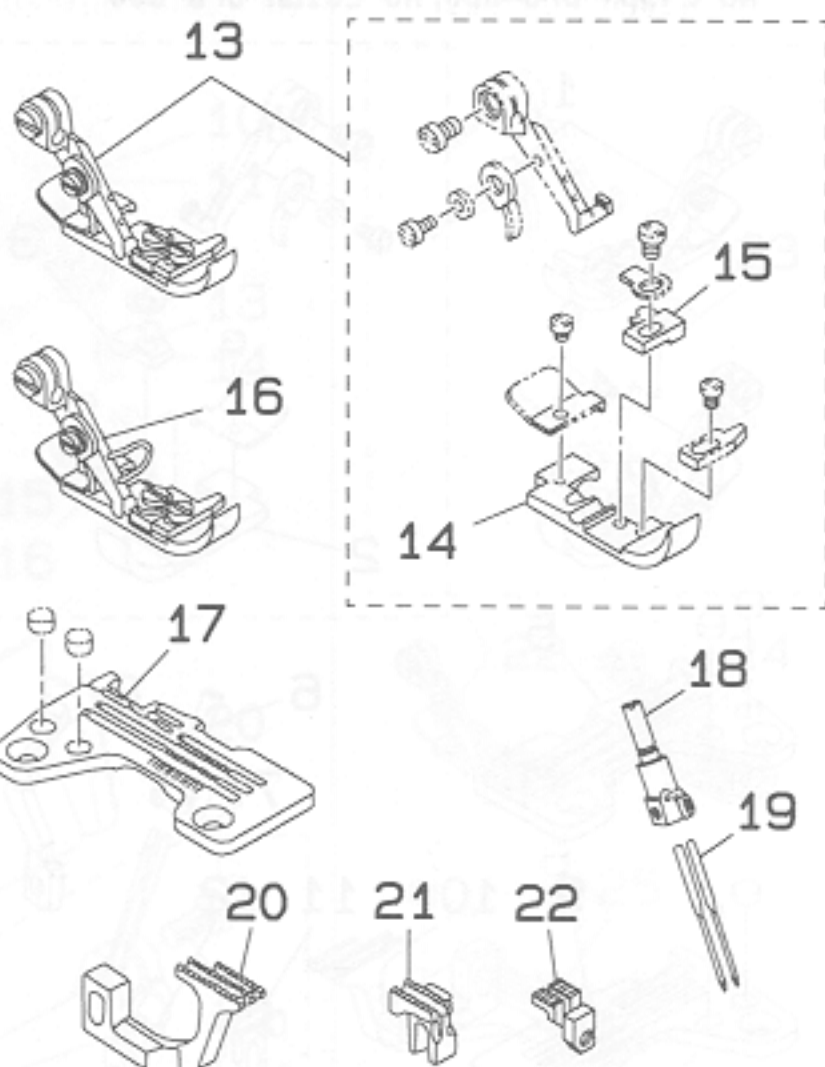

7. MO-2412N-CF6-500, MO-2512N-CF6-500