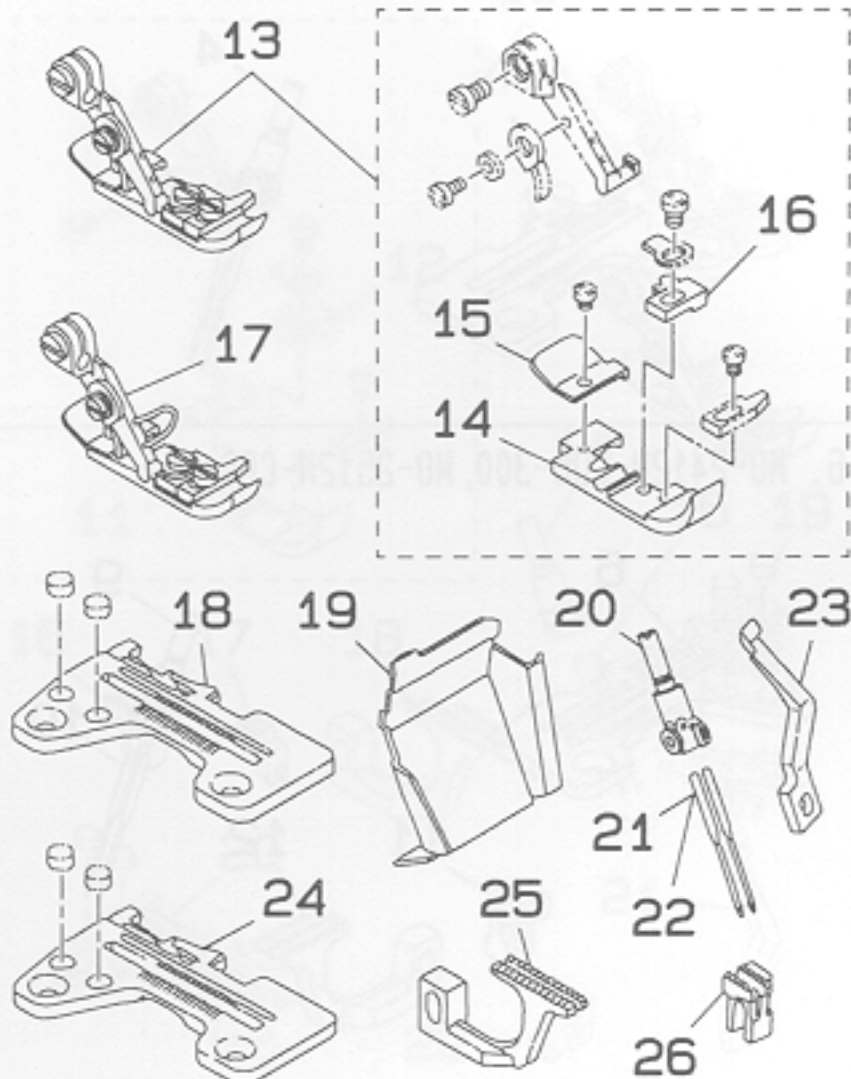

8. MO-2412N-DD6-500, MO-2512N-DD6-500
MO-2412M-DF6-500, MO-2512N-DF6-500

9. MO-2414N-AB4-100, MO-2514N-AB4-100
MO-2414N-AD4-300, MO-2514N-AD4-300

8. MO-2412N-DD6-500, MO-2512N-DD6-500
MO-2412M-DF6-500, MO-2512N-DF6-500

REF. NO.	NOTE	PART NO.	DESCRIPTION	ヒ ン メ イ	AMT.
1		119-83855	PRESSER FOOT ASM.	オサエ クミ	1
2		117-90508	PRESSER FOOT	オサエ	(1)
3		117-90607	STITCH TONGUE	イトスベリタイ	(1)
4	#01	119-83863	PRESSER FOOT ASM.	オサエクミ(エビガ-ドクキ)	1
5	#02	R4308-H0D-EOA	THROAT PLATE	ワリイタ	1
6		118-69955	NEEDLE CLAMP ASM.	ニホンボリ ワリイタ クミ	1
7		MDC-270B1400	NEEDLE DCx27 #14	ワリ DCx27 #14	2
8		118-90407	NEEDLE GUARD	ワリウケ	1
9	#03	R4308-H0F-EOA	THROAT PLATE	ワリイタ	1
10		119-80604	DIFFERENTIAL FEED DOG	フクオクリバ	1
11		119-84309	MAIN FEED DOG	シュオクリバ	1
12		118-87205	AUXILIARY FEED DOG	オジョウクリバ	1

9. MO-2414N-AB4-100, MO-2514N-AB4-100
MO-2414N-AD4-300, MO-2514N-AD4-300

REF. NO.	NOTE	PART NO.	DESCRIPTION	ヒ ン メ イ	AMT.
13		118-76653	PRESSER FOOT ASM.	オサエ クミ	1
14		B1507-804-000	PRESSER FOOT	オサエ	(1)
15		B1511-804-000	REAR PRESSER FOOT	カシカンドメ	(1)
16		118-74104	STITCH TONGUE	イトスベリタイ	(1)
17	#01	118-76661	PRESSER FOOT ASM.	オサエクミ(エビガ-ドクキ)	1
18	#04	R4204-H0B-C00	THROAT PLATE	ワリイタ	1
19	#04	119-58204	CHIP GUARD COVER	ヌクスカバー	1
20		118-69559	NEEDLE CLAMP ASM.	ニホンボリ ワリイタ クミ	1
21	#04	MDC-300B0900	NEEDLE DCx3 #9	ワリ DCx3 #9	2
22	#05	MDC-300B1100	NEEDLE DCx3 #11	ワリ DCx3 #11	2
23		118-90209	NEEDLE GUARD	ワリウケ	1
24	#05	R4204-H0D-C00	THROAT PLATE	ワリイタ	1
25		B1657-804-00T	DIFFERENTIAL FEED DOG	フクオクリバ	1
26		118-82107	MAIN FEED DOG	シュオクリバ	1

Note (注記) #01.... Standard part 国内は特別注文部品
#02.... For DD6-500 DD6-500用
#03.... For DF6-500 DF6-500用
#04.... For AB4-100 AB4-100用
#05.... For AD4-300 AD4-300用

*All part not mentioned above are same as those of Model MO-2514N, MO-2414N-BD4-300.
上記以外の部品はMO-2514N, MO-2414N-BD4-300と共通です。