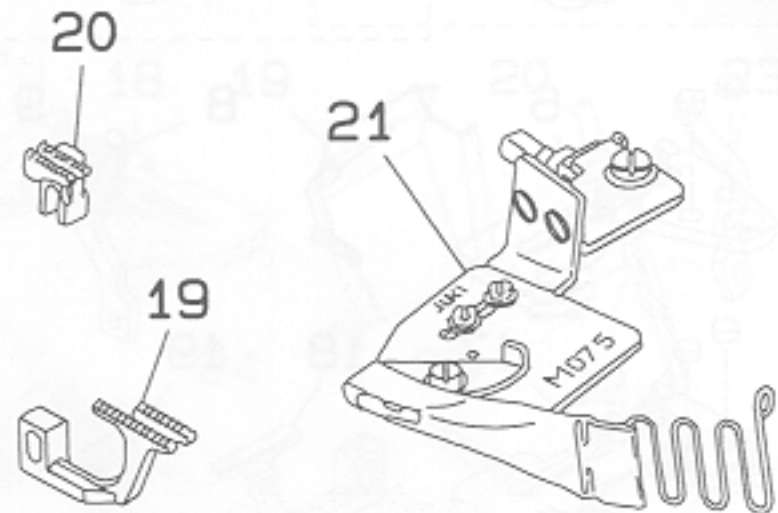

15. MO-2414N-BD4-330/M075,
MO-2514N-BD4-330/M075

12. MO-2414N-BE4-300, MO-2514N-BE4-300

REF. NO.	NOTE	PART NO.	DESCRIPTION	ヒソメイ	AMT.
1		R4205-H0E-F00	THROAT PLATE	ナリイ	1

13. MO-2414N-BD6-300, MO-2514N-BD6-300
MO-2414N-BE6-300, MO-2514N-BE6-300

REF. NO.	NOTE	PART NO.	DESCRIPTION	ヒソメイ	AMT.
2	#01	R4305-H0D-E00	THROAT PLATE	ナリイ	1
3	#02	R4305-H0E-E00	THROAT PLATE	ナリイ	1
4		118-82404	MAIN FEED DOG	シュオクリバ	1
5		118-86504	DIFFERENTIAL FEED DOG	フクオクリバ	1

14. MO-2414N-CD4-300, MO-2514N-CD4-300
MO-2414N-CD6-300, MO-2514N-CD6-300

REF. NO.	NOTE	PART NO.	DESCRIPTION	ヒソメイ	AMT.
6	#03	R4206-H0D-E00	THROAT PLATE	ナリイ	1
7	#04	R4306-H0D-E00	THROAT PLATE	ナリイ	1
8		118-93609	GAUGE	クワールズ ガイダササエ ゲージ	1
9		118-82404	MAIN FEED DOG	シュオクリバ	1
10		118-86504	DIFFERENTIAL FEED DOG	フクオクリバ	1
11		118-69757	NEEDLE CLAMP ASM.	ニカンバリ ナリメ クミ	1

15. MO-2414N-BD4-330/M075, MO-2514N-BD4-330/M075

REF. NO.	NOTE	PART NO.	DESCRIPTION	ヒソメイ	AMT.
12		118-79053	PRESSER FOOT ASM.	オキエ クミ	1
13		118-72405	PRESSER FOOT HINGE	オキエヒンジ	(1)
14		118-92106	PRESSER SPRING	オキエヒンバ	(1)
15		SD-0370401-SP	HINGE SCREW D=3.7 H=4	チネジ D=3.7 H=4	(1)
16		B1511-357-000	PIN	オキエピン	(1)
17		B1507-814-B0D	PRESSER FOOT	オキエ	(1)
18	#05	118-79061	PRESSER FOOT ASM.	オキエクミ (1ピク-フク)	1
19		B1657-814-H0M	DIFFERENTIAL FEED DOG	フクオクリバ B-45	1
20		118-84509	MAIN FEED DOG	シュオクリバ	1
21		MAM-0750J0A0	PIPING HOLDER ASM. 9MM	パイピングホルダ	1

Note (注記) #01.... For BD6-300 BD6-300用
#02.... For BE6-300 BE6-300用
#03.... For CD4-300 CD4-300用
#04.... For CD6-300 CD6-300用
#05.... For Standard part 国内は特別注文部品

*All part not mentioned above are same as those of Model MO-2514N, MO-2414N-BD4-300.
上記以外の部品はMO-2514N, MO-2414N-BD4-300と共通です。