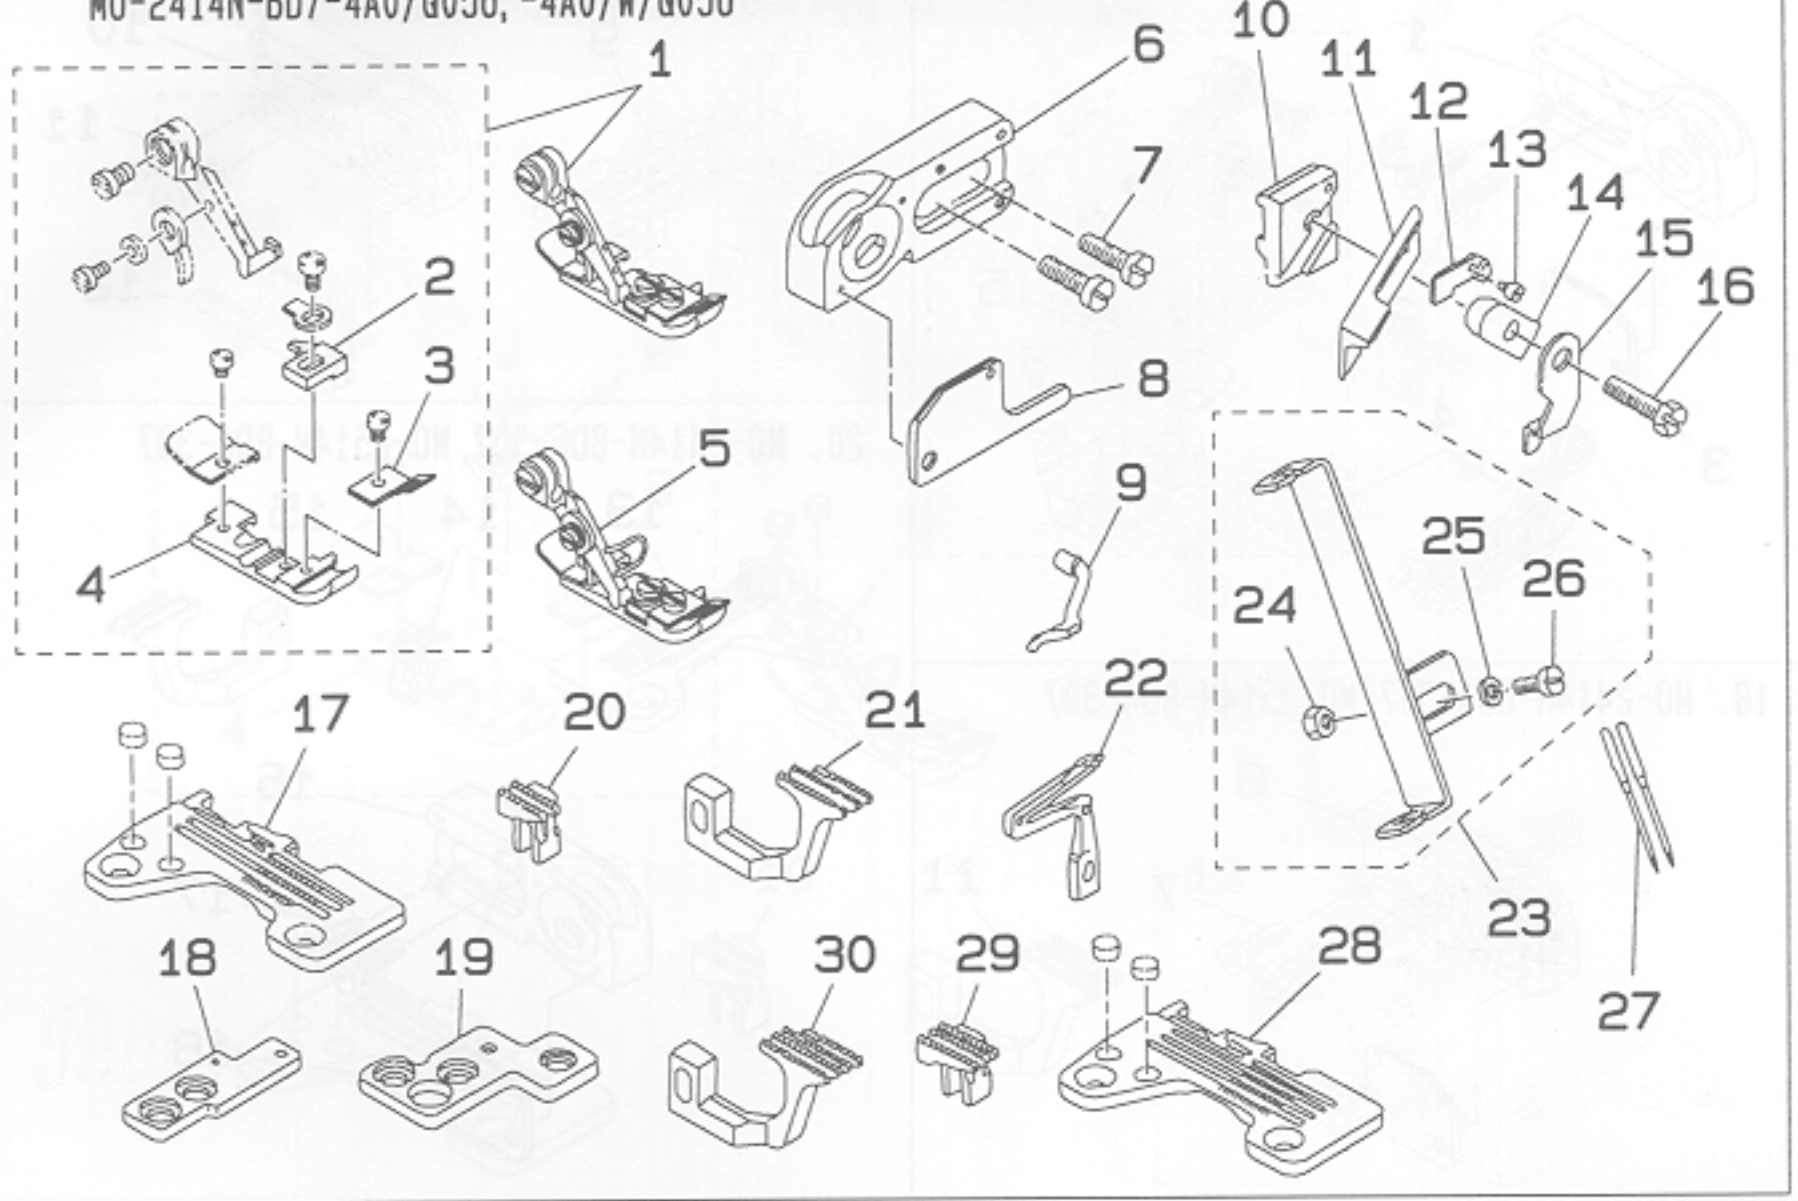

16. MO-2414N-BD6-4A0/Q056, -4A0/W/Q056
MO-2414N-BD7-4A0/Q056, -4A0/W/Q056

16. MO-2414N-BD6-4A0/Q056, -4A0/W/Q056
MO-2414N-BD7-4A0/Q056, -4A0/W/Q056

REF. NO.	NOTE	PART NO.	DESCRIPTION	ヒ ン メ イ	AMT.
1		118-79251	PRESSER FOOT ASM.	オサエ クミ	1
2		B1509-814-B0B	STITCH TONGUE	イトスベリタイ	(1)
3		B1531-814-000	TAPE GUIDE PLATE	テープアンナイイタ	(1)
4		B1507-814-B0B	PRESSER FOOT	テープレ オサエ	(1)
5	#01	118-79269	PRESSER FOOT ASM.	オサエ クミ(エビガード付) G02	1
6		118-93302	UPPER LOOPER GUIDE SUPPORT	ウツループ ガイドササエ B	1
7		SS-7151310-TP	SCREW	ウツループガイドササエネジ	2
8		B2515-704-00B	UPPER LOOPER GUIDE COVER	ウツループガイド フタ B	1
9		118-88203	UPPER LOOPER	ウツループ	1
10	#02	115-98000	UPPER KNIFE SUPPORT	ウツメササエ	1
11	#02	B4111-804-00E	UPPER KNIFE	チョーユー ナミガタウツメ	1
12	#02	115-65702	WASHER	ウツメササエ ササネ	1
13	#02	SS-4060310-SP	SCREW 3/32-56 L=2.5	ナベネジ 3/32-56 L=2.5	1
14	#02	115-65504	UPPER KNIFE PRESSER PLATE	ウツメササエ	1
15	#02	115-65603	UPPER KNIFE COVER	ウツメカバー	1
16	#02	SS-9111610-SP	SCREW 11/64-40 L=16	ロッカクネット 11/64-40 L=16	1
17	#03	R4305-H0D-E00	THROAT PLATE	ハリイタ	1
18		118-93500	THROAT PLATE BASE(B)	ハリイタダイ B	1
19		118-93401	THROAT PLATE BASE(A)	ハリイタダイ A	1
20	#03	118-82404	MAIN FEED DOG	シュオクリバ	1
21	#03	B1657-814-B0H	DIFFERENTIAL FEED DOG	フクオクリバ	1
22		119-99703	LOWER LOOPER	シタループ	1
23		MAQ-056010A0	TAPE GUIDE ASM.	テープアンナイ クミ	1
24		NS-6090310-SP	NUT 9/64-40	ロッカクネット 9/64-40	(1)
25		WP-0371016-SD	WASHER 3.7x8x1	ヒラササネ 3.7x8x1	(1)
26		SS-7090910-SP	SCREW 9/64-40 L=8.5	ツメヒラネジ 9/64-40 L=8.5	(1)
27		MDC-270B1400	NEEDLE DCx27 #14	メ DCx27 #14	2
28	#04	R4405-H0D-E00	THROAT PLATE	ハリイタ	1
29	#04	B1657-814-B0F	DIFFERENTIAL FEED DOG	フクオクリバ	1
30	#04	118-83501	MAIN FEED DOG	シュオクリバ	1

Note (注記) #01.... Standard part 国内は特別注文部品
#02.... For BD6-4A0/W/Q056, BD7-4A0/W/Q056 BD6-4A0/W/Q056, BD7-4A0/W/Q056用
#03.... For BD6-4A0/W/Q056 BD6-4A0/W/Q056用
#04.... For BD7-4A0/W/Q056 BD7-4A0/W/Q056用

*All part not mentioned above are same as those of Model MO-2514N, MO-2414N-BD4-300.
上記以外の部品はMO-2514N, MO-2414N-BD4-300と共通です。