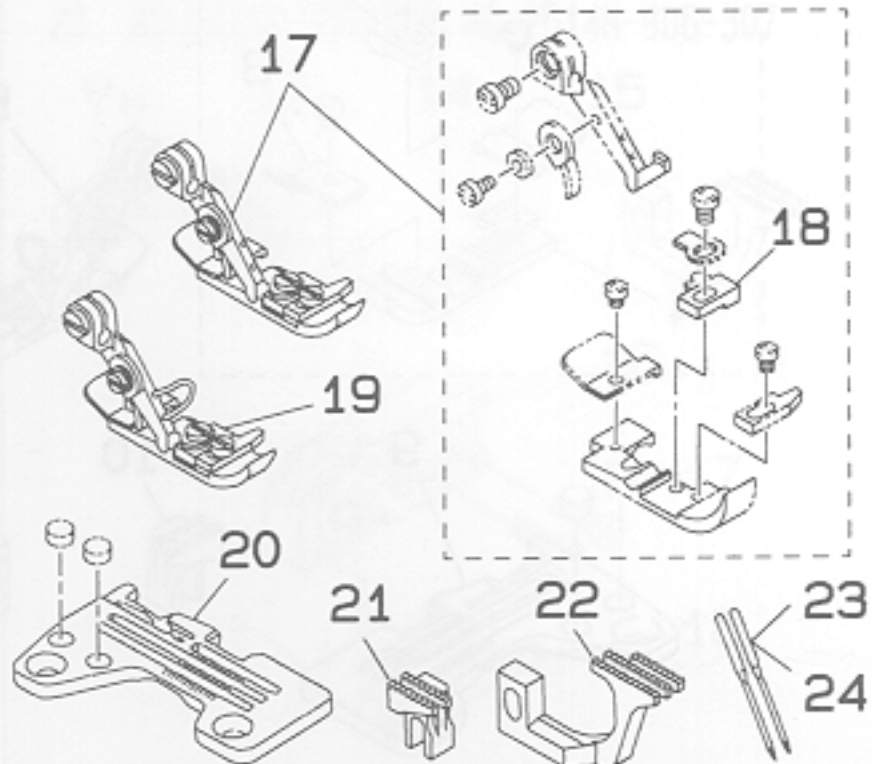

24. MO-2414N-BD4-200, MO-2514N-BD4-300
MO-2414N-BD6-200, MO-2514N-BD6-200

22. MO-2414N-BD4-300/D025, MO-2514N-BD4-300/D025

REF. NO.	NOTE	PART NO.	DESCRIPTION	ヒンメイ	AMT.
1		R4205-H00-E0A	THROAT PLATE (E-08)	ノリタ (E-08)	1
2		118-92205	REGULATOR HOOK	チョウセツフメ	1
3		SS-5090420-SP	SCREW 9/64-40 L=3.5	トラスネジ 9/64-40 L=3.5	2
4		118-92403	REGULATOR HOOK SET BASE	チョウセツフメ トリツクタイ	1
5		SD-0640211-SP	HINGE SCREW D=6.35 H=2.1	タネネジ D=6.35 H=2.1	2

23. MO-2414N-AC4-300, MO-2514N-AC4-300

REF. NO.	NOTE	PART NO.	DESCRIPTION	ヒンメイ	AMT.
6	#01	118-76653	PRESSER FOOT ASM.	オサエ クミ	1
7		B1507-804-000	PRESSER FOOT	オサエ	(1)
8		B1511-804-000	REAR PRESSER FOOT	カラカンドメ	(1)
9		118-74104	STITCH TONGUE	イースペリタイ	(1)
10	#02	118-76661	PRESSER FOOT ASM.	オサエクミ (エビカドフキ)	1
11		R4204-H00-000	THROAT PLATE	ノリタ	1
12		118-69559	NEEDLE CLAMP ASM.	ニキンボリ ノリドメ クミ	1
13		MDC-300B1100	NEEDLE DCx3 #11	ノリ DCx3 #11	2
14		118-82107	MAIN FEED DOG	シュウクリガ	1
15		B1657-804-00T	DIFFERENTIAL FEED DOG	フクオクリガ	1
16		118-90209	NEEDLE GUARD	ノリケ	1

24. MO-2414N-BD4-200, MO-2514N-BD4-200
MO-2414N-BD6-200, MO-2514N-BD6-200

REF. NO.	NOTE	PART NO.	DESCRIPTION	ヒンメイ	AMT.
17		118-81554	PRESSER FOOT ASM.	オサエ クミ	1
18		118-74708	STITCH TONGUE	イースペリタイ	(1)
19	#02	118-81570	PRESSER FOOT ASM.	オサエ クミ	1
20	#03	R4305-H00-E00	THROAT PLATE	ノリタ	1
21	#03	118-82404	MAIN FEED DOG	シュウクリガ	1
22	#03	118-86504	DIFFERENTIAL FEED DOG	フクオクリガ	1
23		MDC-270B0900	NEEDLE DCx27 #9	ノリ DCx27 #9	2
24	#04	MC-0336006-50	NEEDLE B-27 65	ノリ B-27 65	2

Note (注記) #01.... For domestic use
#02.... For export
#03.... For BD6-200
#04.... For JE

国内用
輸出用
BD6-200用
JE用

*All parts other than the above are same as those used in model MO-2414N-BD4-300, MO-2514N-BD4-300.
上記以外の部品はMO-2414N-BD4-300, MO-2514N-BD4-300と同じです。