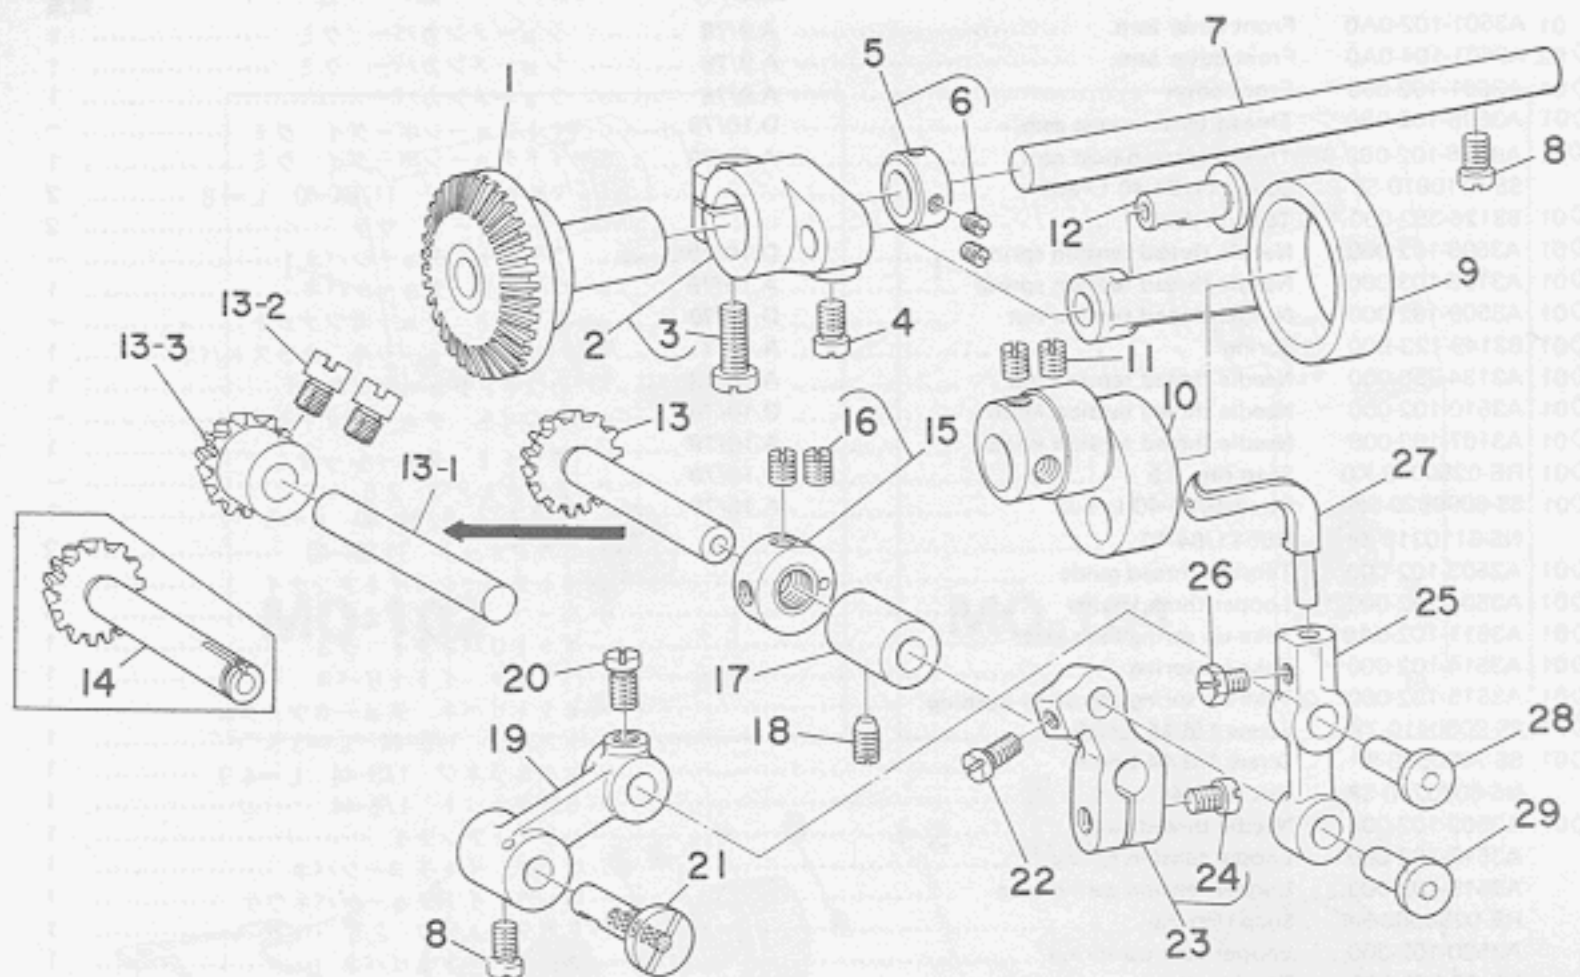

6. LOOPER COMPONENTS

ルーパー関係