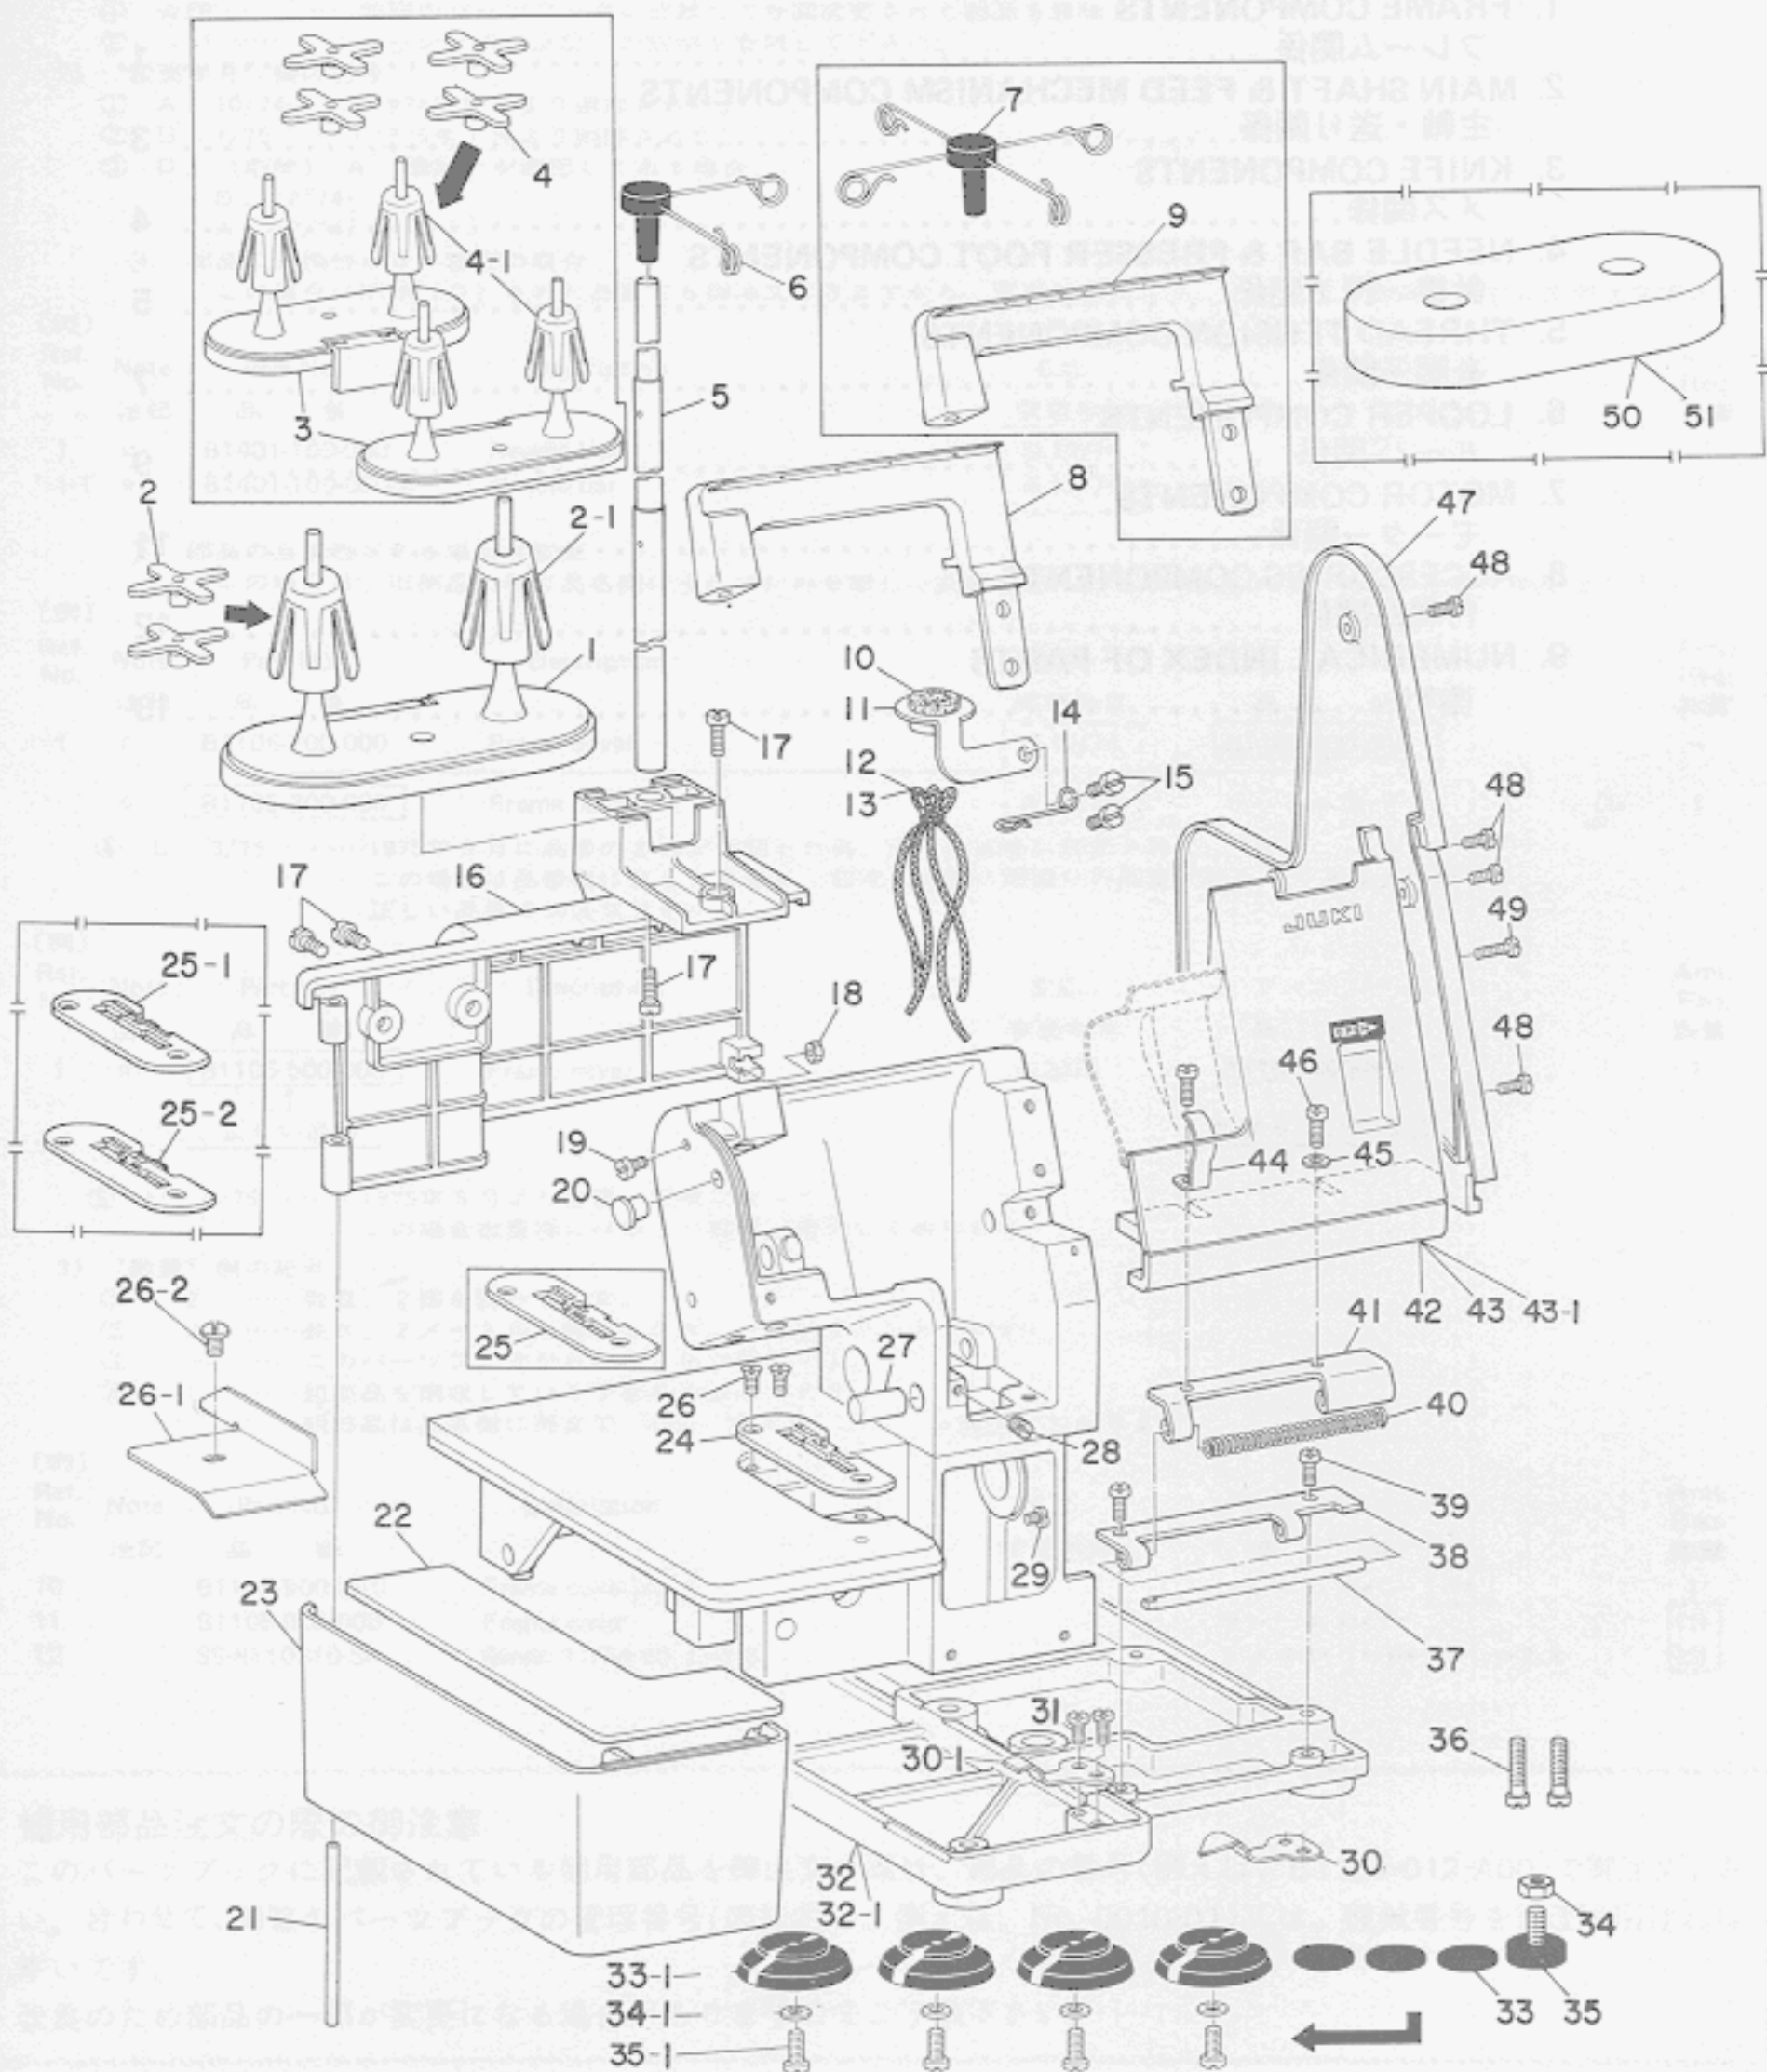

1. FRAME COMPONENTS

フレーム関係

パーツブックの方

1. FRAME COMPONENTS

フレーム関係

Ref. No.	Note	Part No.	Description	E.C.	品名	Amt. Req.
No.	注記	品番		変更年月		数量
1	◇01	A1123-102-000	Spool holder		イトタテサラ	1
2	◇01	B3312-012-000	Spool retainer	D.5/78	A1128-102-000	-
	◇01	A1128-102-000	Spool retainer	D.11/81	A1120-202-000	-
2-1	◇01	A1120-202-000	Spool retainer	A.11/81	イトマキ フレドメ	2
3	◇02	A1123-102-000	Spool holder		イトタテサラ	2
4	◇02	B3312-012-000	Spool retainer	D.5/78	A1128-102-000	-
	◇02	A1128-102-000	Spool retainer	D.11/81	A1120-202-000	-
4-1	◇02	A1120-202-000	Spool retainer	A.11/81	イトマキ フレドメ	4
5		A1124-102-000	Spool rest pole		イトマキ イトタテポー	1
6	◇01	A1127-102-000	Thread guide		イトマキ イトアンナイ	1
7	◇02	A1127-104-000	Thread guide		イトマキ イトアンナイ	1
8	◇01	A1116-102-000	Handle	D.8/82	A1116-102-0A0	-
	◇01	A1116-102-0A0	Handle asm.	A.8/82	トッテ クミ	1
9	◇02	A1116-104-000	Handle	D.8/82	A1116-104-0A0	-
	◇02	A1116-104-0A0	Handle asm.	A.8/82	トッテ クミ	1
10		B2615-232-000	Oil felt washer	D.8/82	キューユ フェルト	-
11		A1118-102-000	Oil receptacle	D.8/82	アブラウケサラ	-
12	◇01	CQ-2020000-00	Oil wick		ユシン	1.5
13	◇02	CQ-2020000-00	Oil wick		ユシン	1.5
14		A1126-102-000	Oil wick retainer	D.8/82	ユシン トメガネ	-
15		SS-6121210-SP	Screw 3/16-28 L=12.0		ヒラネジ 3/16-28 L=12	2
16		A1105-102-000	Motor cover	D.8/78	A1105-102-00A	-
		A1105-102-00A	Motor cover	A.8/78	モーター カバー	1
17		SS-6121210-SP	Screw 3/16-28 L=12.0		ヒラネジ 3/16-28 L=12	4
18		NS-6090310-SP	Nut 9/64-40		6カクナット 9/64-40	1
19		SS-7090710-SP	Screw 9/64-40 L=6.8		マルヒラネジ 9/64-40 L=6.8	1
20		B1158-581-000	Plug (A)	D.6/82	メタル トメネジ キャップ A	-
21		A1107-102-000	Side cover hinge pin		ヨコカバーヒンジジク	1
22		A1109-102-000	Side cover cushion	D.8/82	ヨコカバーシート	-
23		A1106-102-000	Side cover		ヨコカバー	1
24	◇01	A1121-102-000	Throat plate		ハリイタ	1
25	◇02	A1121-104-000	Throat plate		ハリイタ	1
25-1	◇05	A1121-102-A00	Throat plate	A.10/78	マキヌイヨーハリイタ	1
25-2	◇06	A1121-104-A00	Throat plate	A.12/78	マキヌイヨーハリイタ	1
26		SS-2110910-SL	Screw 11/64-40 L=8.5		マルサラネジ 11/64-40 L=8.5	2
26-1		A1132-102-000	Guide plate	A.6/78	カザリヌイ ガイドイタ	1
26-2		SS-3090510-SL	Screw 9/64-40 L=5.0	A.6/78	マルネジ 9/64-40 L=5.0	1
27		A4106-102-000	Upper knife arm guide shaft		ウワメスウデ ガイドジク	1
28		SS-8120740-SP	Screw 3/16-28 L=7.0		トメネジ 3/16-28 L=7	1
29		SS-6090520-SP	Screw 9/64-40 L=5.0		ヒラネジ 9/64-40 L=5	1
30		A1108-102-000	Side cover stopper	D.3/77	ヨコカバートメバネ	-
30-1		A1108-102-000-A	Side cover stopper	A.3/77	ヨコカバートメバネ	1
31		SS-6121050-SP	Screw 3/16-28 L=9.5		ヒラネジ 3/16-28 L=9.5	2
32		A1103-102-000	Frame bottom plate	D.6/78	ソコイタ	-
32-1		A1103-102-000-A	Frame bottom plate	A.6/78	ソコイタ	1
33		A1120-102-000	Rubber	D.5/78	ソコイタ ゴムザ	-
33-1		A1129-102-000	Rubber cushion	A.5/78	キューバン ゴムザ	4
34		NM-6060003-SC	Nut M6x1.0	D.5/78	6カクナット M6x1.0 3シュ	-
34-1		WP-0501016-SD	Washer 5.0 x 10.5 x 1.0	A.5/78	ヒラザガネ 5.0x10.5x1	4
35		A1119-102-000	Adjustable bolt	D.5/78	ソコイタ チョーセツネジ	-
35-1		SS-6121210-SP	Screw 3/16-28 L=12.0	A.5/78	ヒラネジ 3/16-28 L=12.0	4
36		SS-6151920-SP	Screw 15/64-28 L=19.0	M.5/78	ヒラネジ 15/64-28 L=19	2
37		A1113-102-000	Looper cover hinge pin		ルーバカバー ヒンジジク	1
38		A1111-102-000	Looper cover hinge A		ルーバカバー ヒンジ A	1
39		SS-6121050-SP	Screw 3/16-28 L=9.5		ヒラネジ 3/16-28 L=9.5	2
40		B1115-352-000	Looper cover spring	D.5/78	A1130-102-000	-
		A1130-102-000	Looper cover spring	A.5/78	ルーバ カバー バネ	1
41		A1112-102-000	Looper cover hinge B		ルーバカバー ヒンジ B	1
42	◇01	A1110-102-000	Looper cover		ルーバカバー	1
43	◇02	A1110-104-000	Looper cover		ルーバカバー	1
43-1	◇03	A1110-104-00C	Looper cover	A.2/79	ルーバカバー	1
44		A1115-102-000	Chip guard cover stopper		ヌノクスカバー コテイバネ	1
45		WP-0450000-SD	Washer		ヒラザガネ	1
46		SS-7110910-SP	Screw 11/64-40 L=8.5		マルヒラネジ 11/64-40 L=8.5	2
47		A1104-102-000	Side cover	D.8/78	A1104-102-00A	-
		A1104-102-00A	Side cover	A.8/78	ソクメンカバー	1
48		SS-7090910-SL	Screw 9/64-40 L=8.5		マルヒラネジ 9/64-40 L=8.5	4
49		SS-7091410-SL	Screw 9/64-40 L=13.5		マルヒラネジ 9/64-40 L=13.5	1
50	◇05	A1133-102-000	Spool rest cushion	A.12/78	マキヌイヨー イトマキシート	1
51	◇06	A1133-102-000	Spool rest cushion	A.12/78	マキヌイヨー イトマキシート	2