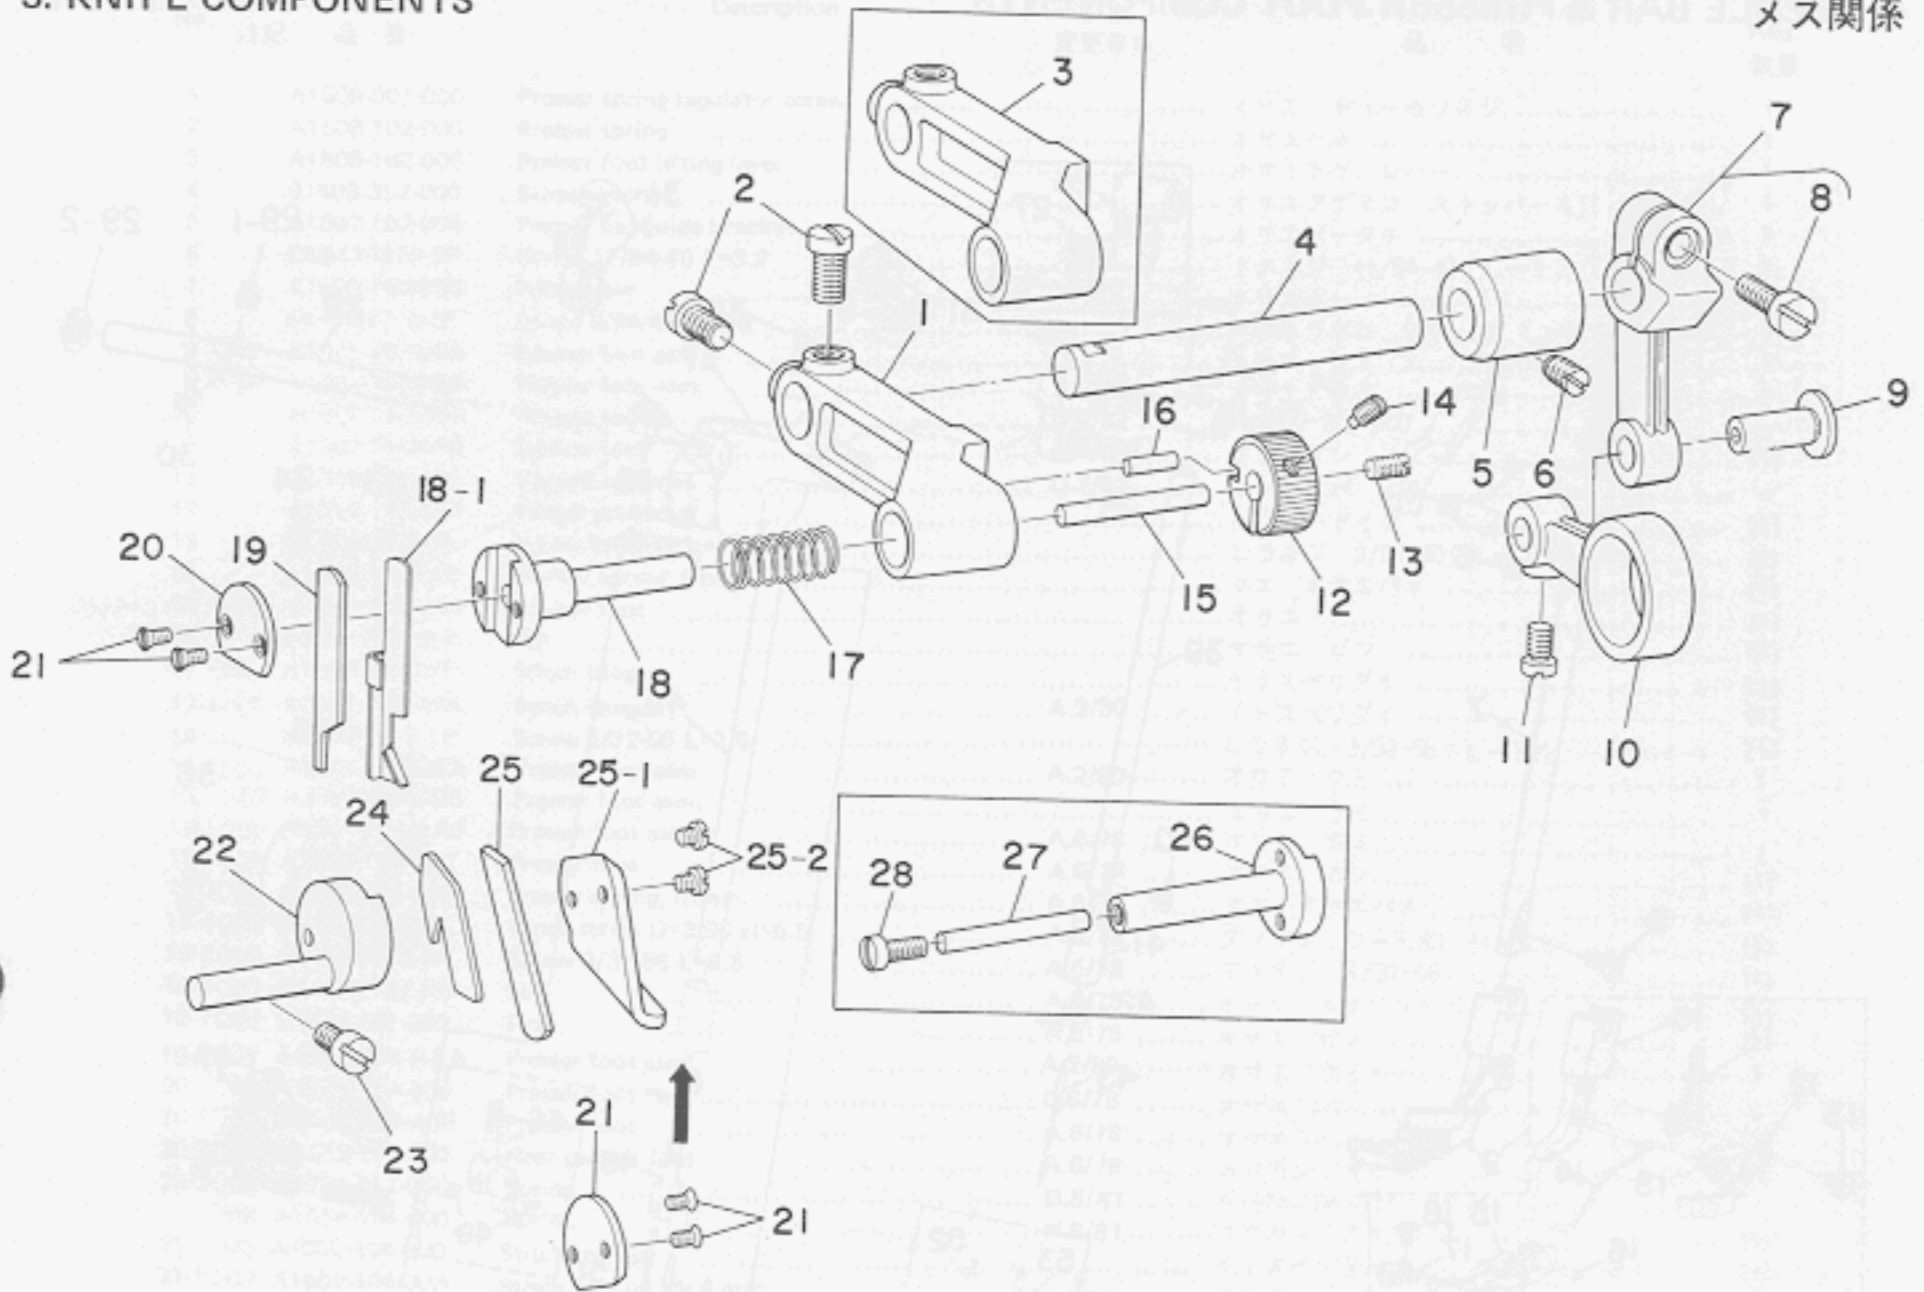

3. KNIFE COMPONENTS

メス関係

Ref. No.	Note	Part No.	Description	E.C. 変更年月	品名	Req. 数量
1	◇01	A4105-102-000	Upper knife driving arm.		ウワメス ヨードーウデ	1
2		SS-6150810-SP	Screw 15/64-28 L=8.0		ヒラネジ 15/64-28 L=8	2
3	◇02	A4105-104-000	Upper knife driving arm.		ウワメスヨードーウデ	1
4		A4103-102-000	Knife driving shaft		メス クドージク	1
5		A4104-102-000	Knife driving shaft bushing		メス クドージクメタル	1
6		SS-8120740-SP	Screw 3/16-28 L=7.0	D.8/82	トメネジ 3/16-28 L=7	—
7		A4102-102-0A0	Upper knife driving arm asm.		ウワメス クドーウデ クミ	1
8		SS-6121210-SP	Screw 3/16-28 L=12.0		ヒラネジ 3/16-28 L=12	(1)
9	☆	A1403-102-BA0	Connecting pin	D.11/82	A1403-102-B00	—
	☆	A1403-102-B00	Connecting pin	A.11/82	レンケツピン	1
10		A4101-102-000	Upper knife crank rod		ウワメス ロッド	1
11		SS-8110510-SP	Screw 11/64-40 L=5.0		マルヒラネジ 11/64-40 L=5	1
12		A4109-102-000	Upper knife stopper		ウワメス マワリドメ	1
13		SS-7090910-SP	Screw 9/64-40 L=8.5	D.3/79	SS-8090710-SP	—
		SS-8090710-SP	Screw 9/64-40 L=7	A.3/79	トメネジ 9/64-40 L=7	1
14		SS-8090650-TP	Screw 9/64-40 L=5.5		トメネジ 9/64-40 L=5.5	1
15		A4108-102-000	Upper knife presser pin		メスオサエピン	1
16		A1608-102-000	Stopper pin		セイゲンガイドピン	1
17		A4111-102-000	Upper knife presser spring		メスオサエバネ	1
18		A4107-102-000	Upper knife holder		ウワメスホルダージク	1
18-1		A4114-104-000	Chip guide plate	A.6/78	ヌノクスガイドイタ	1
19		B4108-352-00D	Cemented carbide upper knife		チョコー ウワメス	1
20		A4110-102-000	Upper knife presser plate	M.7/78	ウワメスオサエイタ	1
21		SS-2060510-SP	Screw 3/32-56 L=4.5	M.7/78	マルサラネジ 3/32-56 L=4.5	2
22	◇01	A4112-102-000	Lower knife holder		シタメスホルダー	1
23		SS-7120910-SP	Screw 3/16-28 L=9.0		マルヒラネジ 3/16-28 L=9	1
24	◇01	A4114-102-000	Chip protector		ヌノクスポーシイタ	1
25		A4113-102-000	Lower knife		シタメス	1
25-1		A4115-102-000	Lower knife presser plate	A.7/78	シタメスオサエイタ	1
25-2		SS-7060310-SP	Screw 3/32-56 L=3.0	A.7/78	マルヒラネジ 3/32-56 L=3.0	2
26	◇02	A4112-104-000	Lower knife holder		シタメスホルダー	1
27	◇02	A4108-102-000	Knife pin		メスオサエピン	1
28	◇02	SS-7090910-SP	Screw 9/64-40 L=8.5		マルヒラネジ 9/64-40 L=8.5	1

Note (注記) ◇01...Exclusive parts for MO-102 MO-102 専用部品
◇02...Exclusive parts for MO-104 MO-104 専用部品