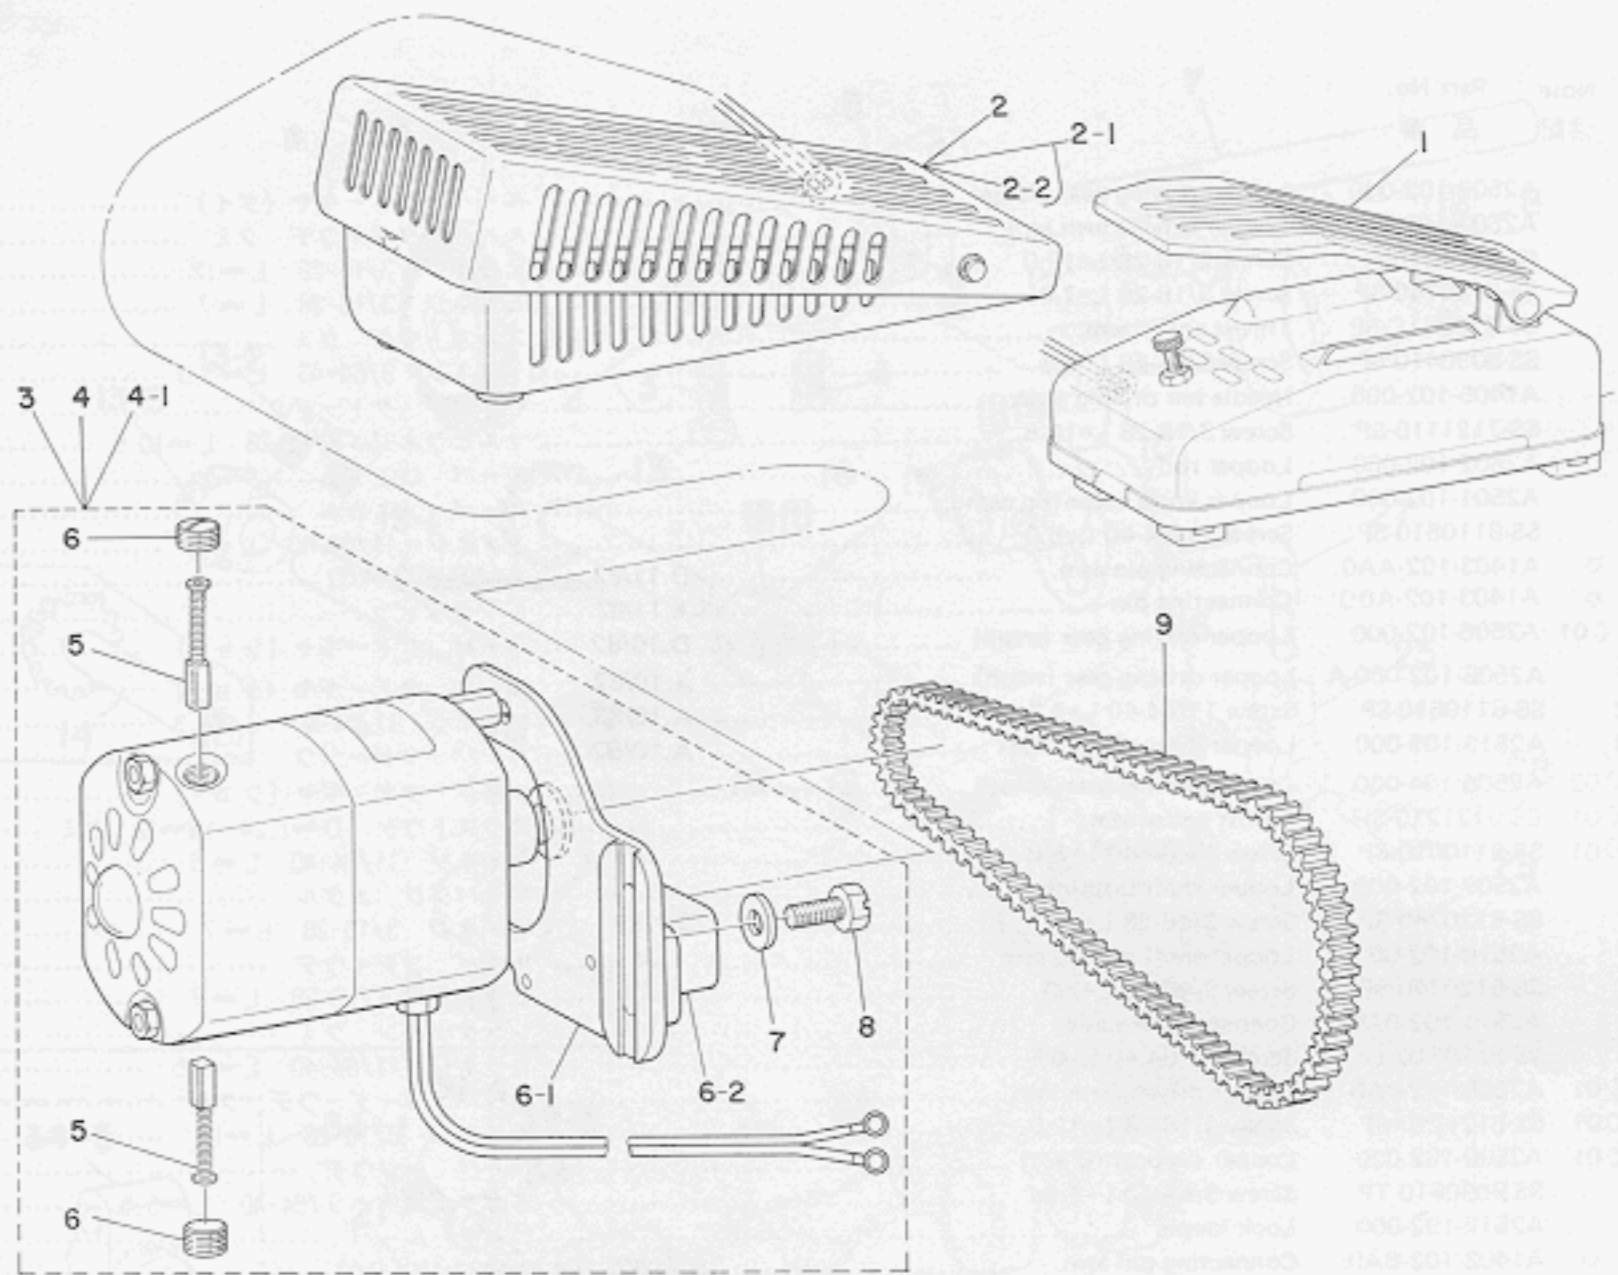

Ref. No.	Note 注記	Part No. 品番	Description	E. C. 変更年月	品名	Amt. Req. 数量
1		MSA-RC7101A2	Controller asm.	D. 4/77	コントローラ クミ	-
2		MSA-1720A1J0	Controller asm.	D. 1/78	コントローラ クミ	-
2-1		MSA-1720AIK0	Controller asm.	A. 1/78	コントローラ クミ	1
2-2		A6002-102-0A0	Carbon pile asm.	A. 6/77	カーボンパイル クミ	(1)
3		MSA-JR710SC1	Motor asm.	D. 4/77	モーター クミ	-
4		MSA-172001J0	Motor asm.	D. 1/78	モーター クミ	-
4-1		MSA-17200IK0	Motor asm.	A. 1/78	モーター クミ	1
5		MSA-01071M06	Carbon brush		カーボンブラシ	(2)
6		MSA-01071M07	Carbon brush cap		ブラシ キャップ	(2)
6-1	◇03	A6003-102-000	Motor bracket	A. 5/78	モーターブラケット	(1)
6-2		A6001-102-J00-A	Terminal No.32	A. 6/77	ターミナル No.32	(1)
7		WP-0751616-SC	Washer		ヒラザガネ	(1)
8		SS-9181950-SC	Screw 9/32-20 L=19.0		6カクトメネジ 9/32-20 L=19	(1)
9		A7108-001-000	Belt		ベルト	1

Note (注記) ◇03...Special order part

特別注文部品