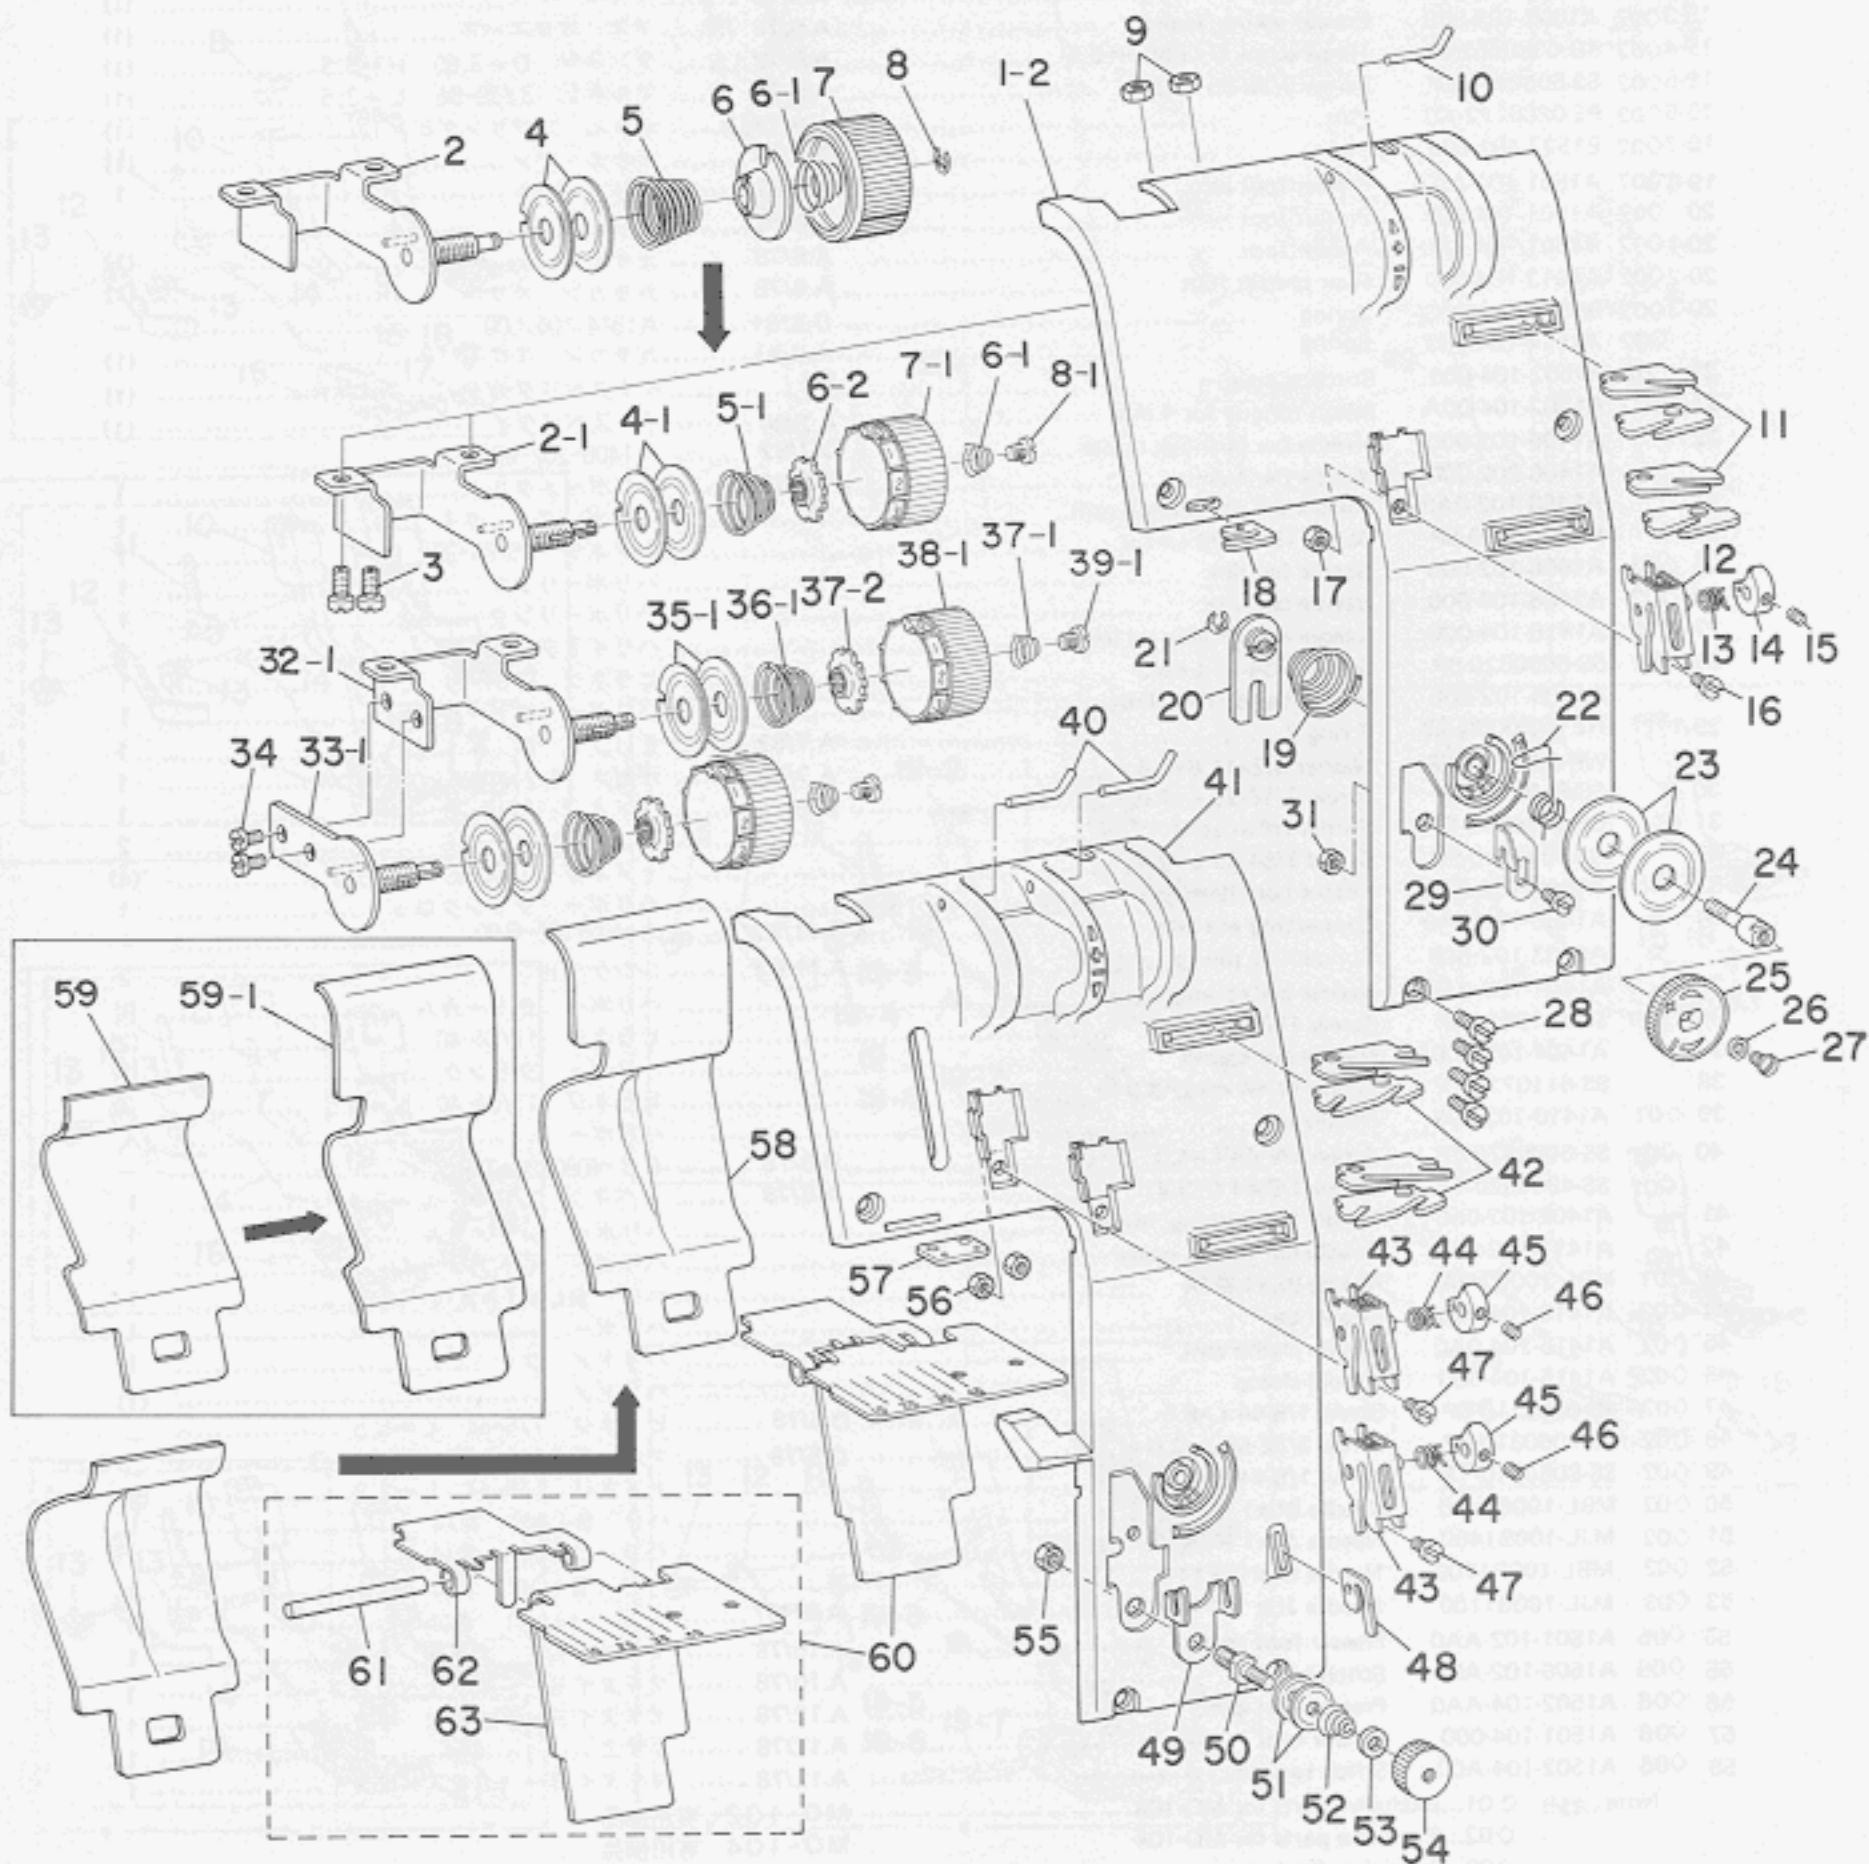

5. THREAD TENSION COMPONENTS

糸調子関係

5. THREAD TENSION COMPONENTS

糸調子関係