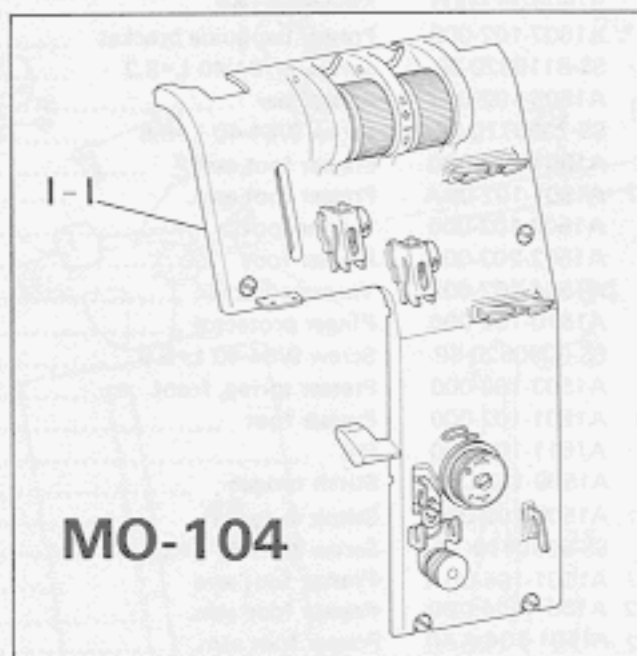

5. THREAD TENSION COMPONENTS

糸調子関係

5. THREAD TENSION COMPONENTS

糸調子関係