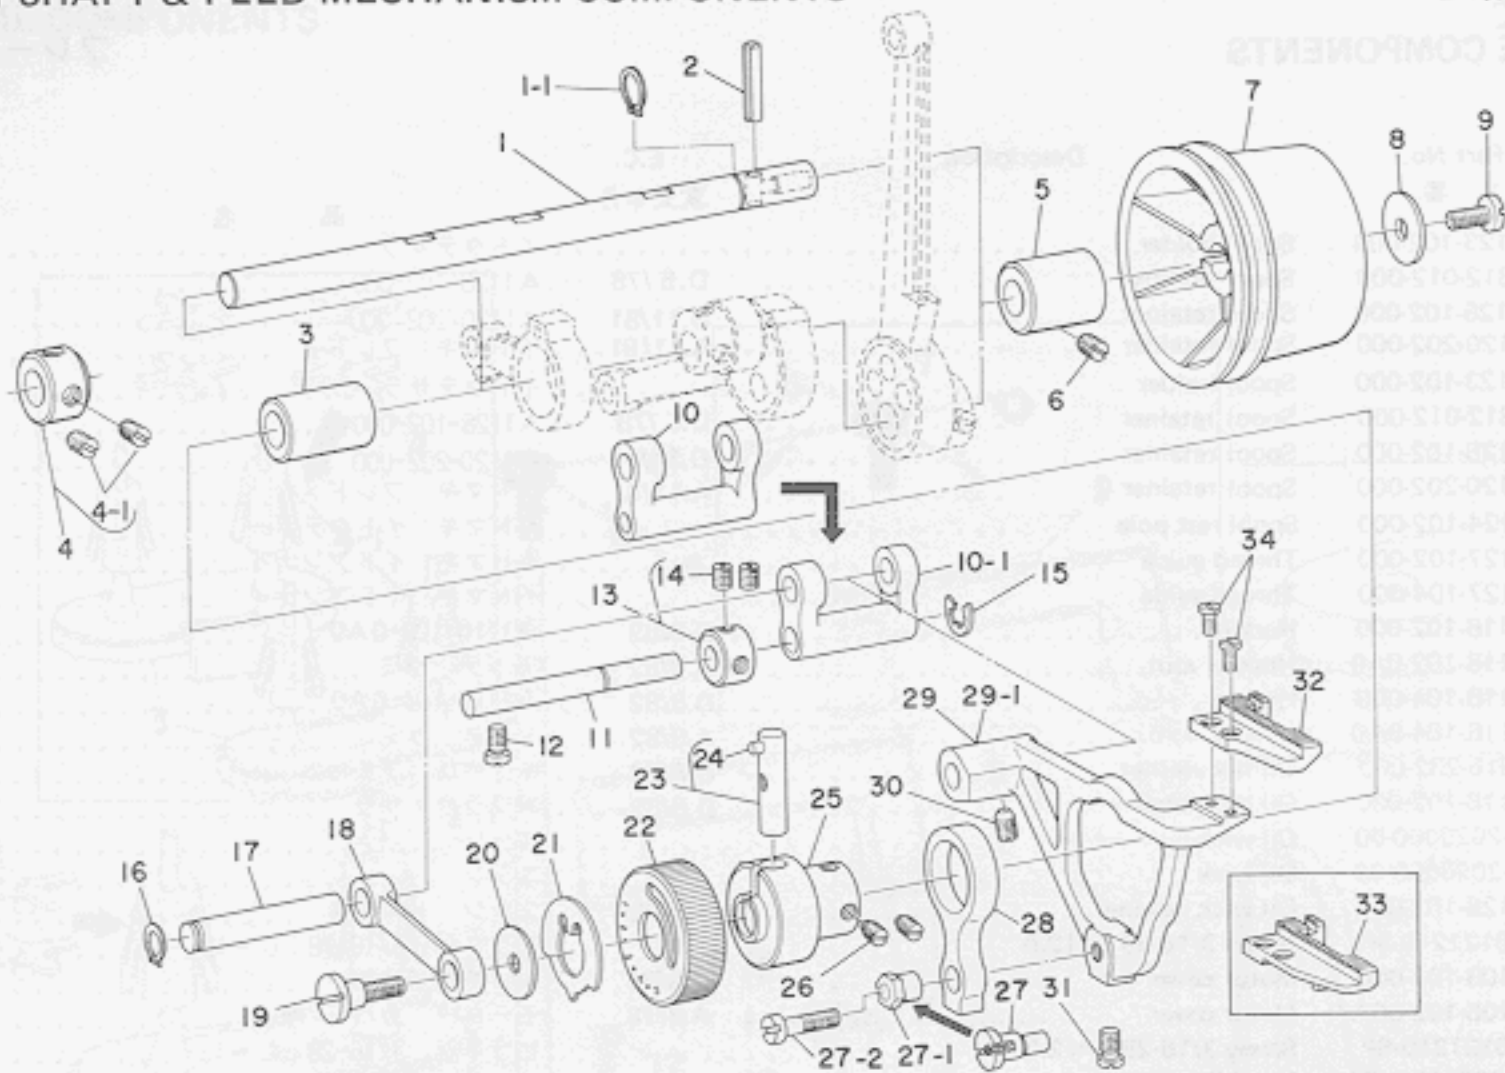

2. MAIN SHAFT & FEED MECHANISM COMPONENTS

主軸・送り関係

Ref. No.	Note	Part No.	Description	E. C. 変更年月	品名	Amt. Req. 数量
1		A1201-102-000	Main shaft		シュジク	1
1-1	☆	A1206-102-000	C ring	A.7/82	C リング	1
2		PS-0400222-K0	Spring pin		スプリングピン	1
3		A1204-102-000	Main shaft bushing, front		シュジク マエメタル	1
4	☆◇01	CS-1031210-SH	Thrust collar asm. D=10.32 W=12	D.7/82	スラストウケ D=10.32 W=12 クミ	1
4-1	☆◇01	SS-8660610-TP	Screw 1/4-40 L=6.0	D.7/82	トメネジ 1/4-48 L=6	1
5		A1205-102-000	Main shaft bushing, rear		シュジク ウシロメタル	1
6	☆	SS-8120740-SP	Screw 3/16-28 L=7.0	D.8/82	トメネジ 3/16-28 L=7	1
7		A1202-102-000	Hand wheel	D.8/78	A1202-102-00A	1
		A1202-102-00A	Hand wheel	A.8/78	ハズミ グルマ	1
8		WP-0451016-SD	Washer 4.5x20.1x1.0	D.4/77	WP-0451016-S P	1
		WP-0451016-SP	Washer 4.5 x 20.1 x 1.0	A.4/77	ヒラザガネ 4.5x20.1x1.0	1
9		SS-6111140-SP	Screw 11/64-40 L=11.0		ヒラネジ 11/64-40 L=11	1
10		A1610-102-000	Feed rocker arm	D.9/76	スイヘイオクリ ウデ	1
10-1		A1610-102-000-A	Feed rocker arm	A.9/76	スイヘイオクリ ウデ	1
11		A1614-102-000	Feed rocker		スイヘイオクリ ジク	1
12		SS-7120910-SP	Screw 3/16-28 L=9.0		マルヒラネジ 3/16-28 L=9.0	1
13		CS-072081A-SM	Thrust collar asm. D=7.24 W=8	D.12/78	CS-072081A-S P	1
	☆	CS-072081A-SP	Thrust collar asm. D=7.24 W=8	D.8/82	スラストウケ D=7.24 W=8 クミ	1
	☆	A1804-550-0A0-A	Thrust collar asm.	A.8/82	スラストカラー クミ	1
14	☆	SS-8110510-SP	Screw 11/64-40 L=5.0	D.8/82	SM-8050310-SS	1
	☆	SM-8050310-SS	Screw M5 L=3.4	A.8/82	トメネジ M5 L=3.4	2
15		RE-0600000-K0	Snap ring 6.0		Eガタメワ 6.0	1
16		RC-0650811-K0	Bar stopping washer φ 6.5	D.4/78	RC-0650811-K P	1
		RC-0650811-KP	Bar stopping washer φ6.5	A.4/78	Cガタメワ 6.5	1
17		A1611-102-000	Feed bar shaft		オクリダイジク	1
18		A1609-102-000	Feed rocker shaft connecting rod		スイヘイオクリ ロッド	1
19		SD-0720701-SP	Hinge screw D=7.24 H=7.0		ダンネジ D=7.24 H=7.0	1
20		WP-0451016-SD	Washer 4.5x20.0x1.0	D.4/77	WP-0451016-SD	1
		WP-0451016-SP	Washer 4.5 x 20.0 x 1.0	A.4/77	ヒラザガネ 4.5x20.0x1.0	1
21		A1606-102-000	Stitch dial stopper		ダイヤル マワリドメ	1
22		A1605-102-000	Stitch dial		オクリチョーセン ダイヤル	1
23		A1604-102-0A0	Feed regulating pin asm.		オクリセイゲンピン クミ	1
24		A1608-102-000	Regulating guide pin		セイゲン ガイドピン	(1)
25		A1601-102-000	Feed regulating pin		オクリカム	1
26		SS-8110510-SP	Screw 11/64-40 L=5.0		トメネジ 11/64-40 L=5	2
27	☆	A1603-102-0A0	Feed driving link pin asm.	D.8/82	ジョーゲオクリ リンクピン クミ	1
27-1	☆	A1603-102-000-A	Feed driving link pin	A.8/82	ジョーゲオクリ リンクピン	1
27-2	☆	SS-7091410-SP	Screw 9/64-40 L=13.5	A.8/82	マルヒラネジ 9/64-40 L=13.5	1
28		A1602-102-000	Feed driving link pin		ジョーゲオクリ リンク	1
29		A1612-102-000	Feed bar	D.8/82	オクリダイ	1
29-1		A1612-102-000-A	Feed bar	A.8/82	オクリダイ	1
30		SS-8120740-SP	Screw 3/16-28 L=7.0		トメネジ 3/16-28 L=7	1
31	☆	SS-6120740-SP	Screw 3/16-28 L=7.0	D.8/82	ヒラネジ 3/16-28 L=7	1
32		A1613-102-000	Feed dog		オクリバ	1
33	◇02	A1613-104-000	Feed dog		オクリバ	1
34		SS-4080610-SP	Screw 1/8-44 L=6.4		ナベネジ 1/8-44 L=6.4	2

Note (注記) ◇01...Exclusive parts for MO-102
◇02...Exclusive parts for MO-104

MO-102 専用部品
MO-104 専用部品