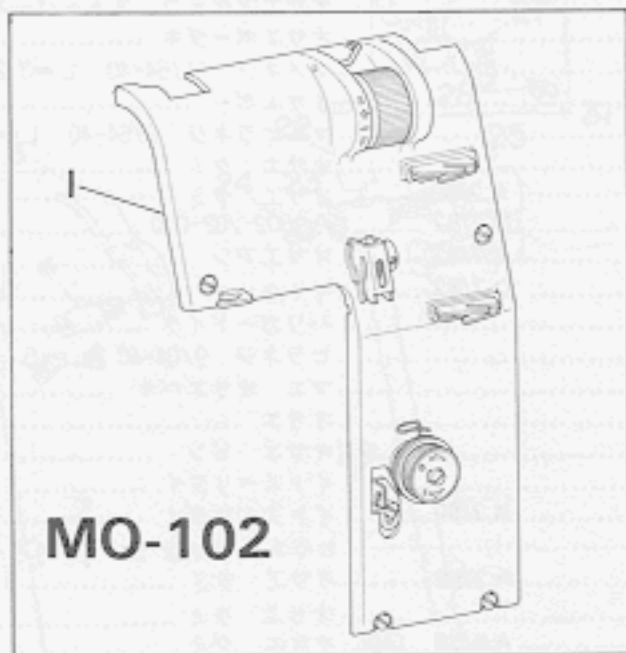

5. THREAD TENSION COMPONENTS

糸調子関係

5. THREAD TENSION COMPONENTS

糸調子関係