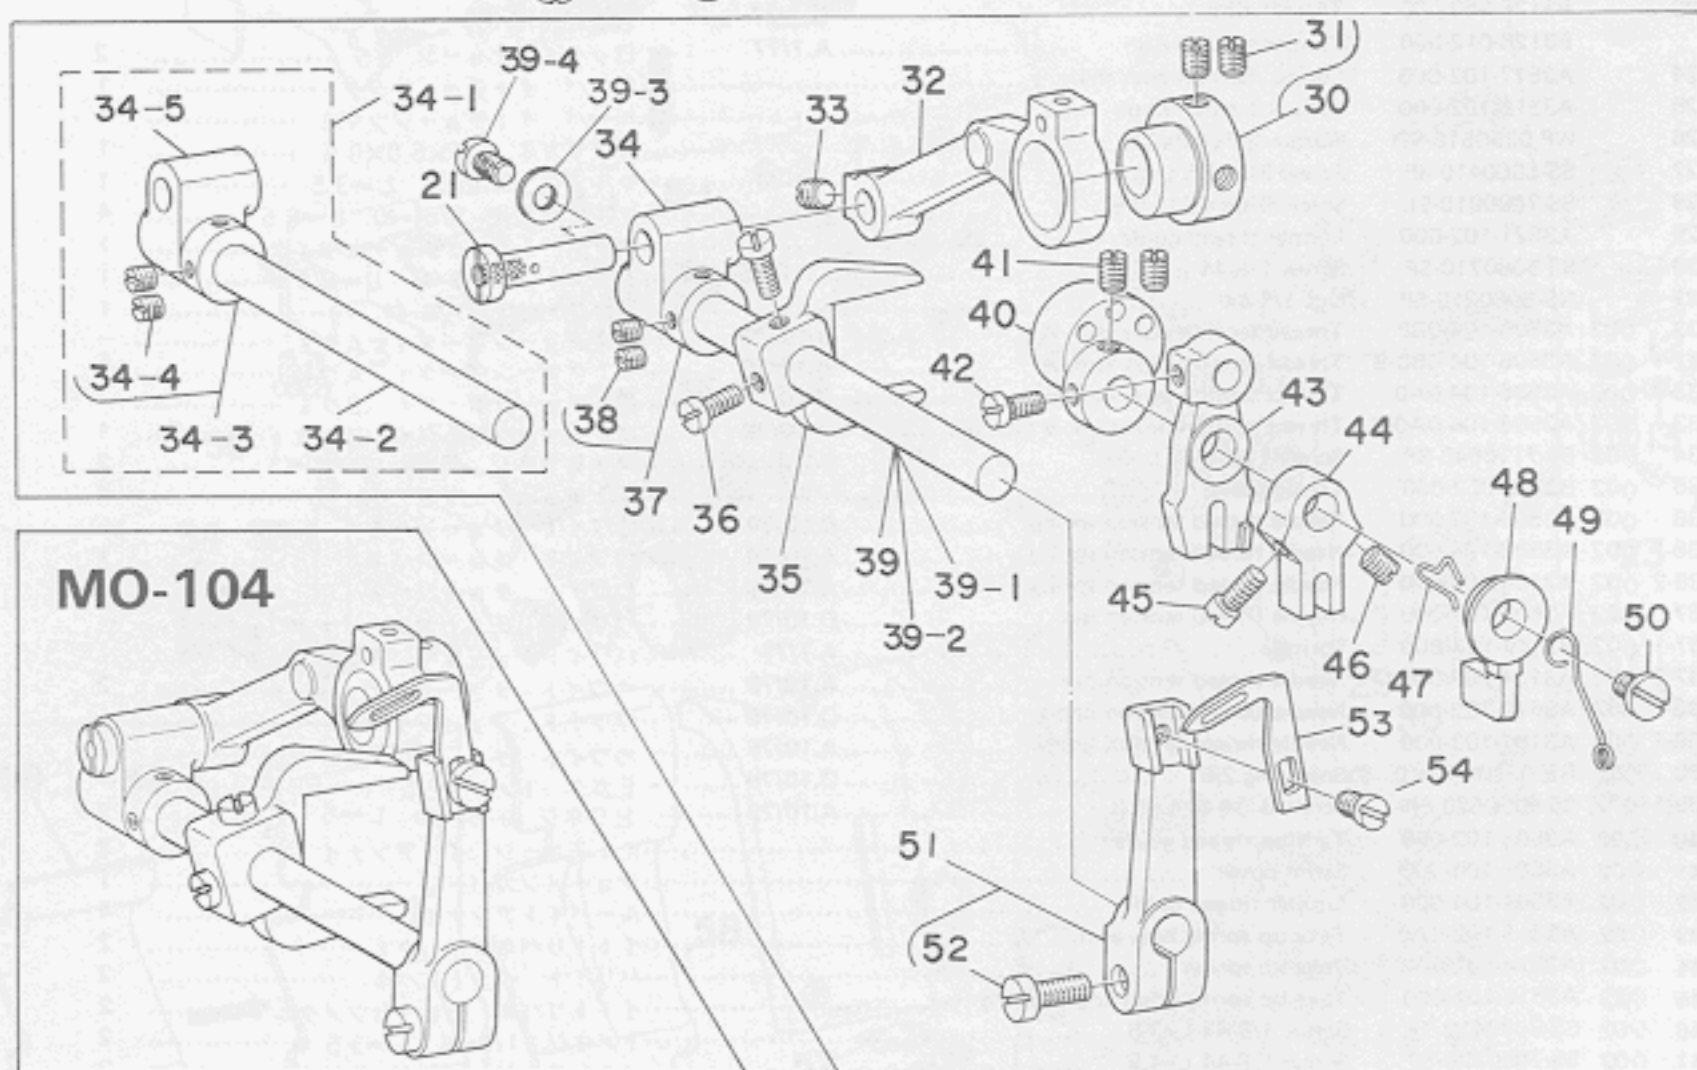

6. LOOPER COMPONENTS

ルーパー関係