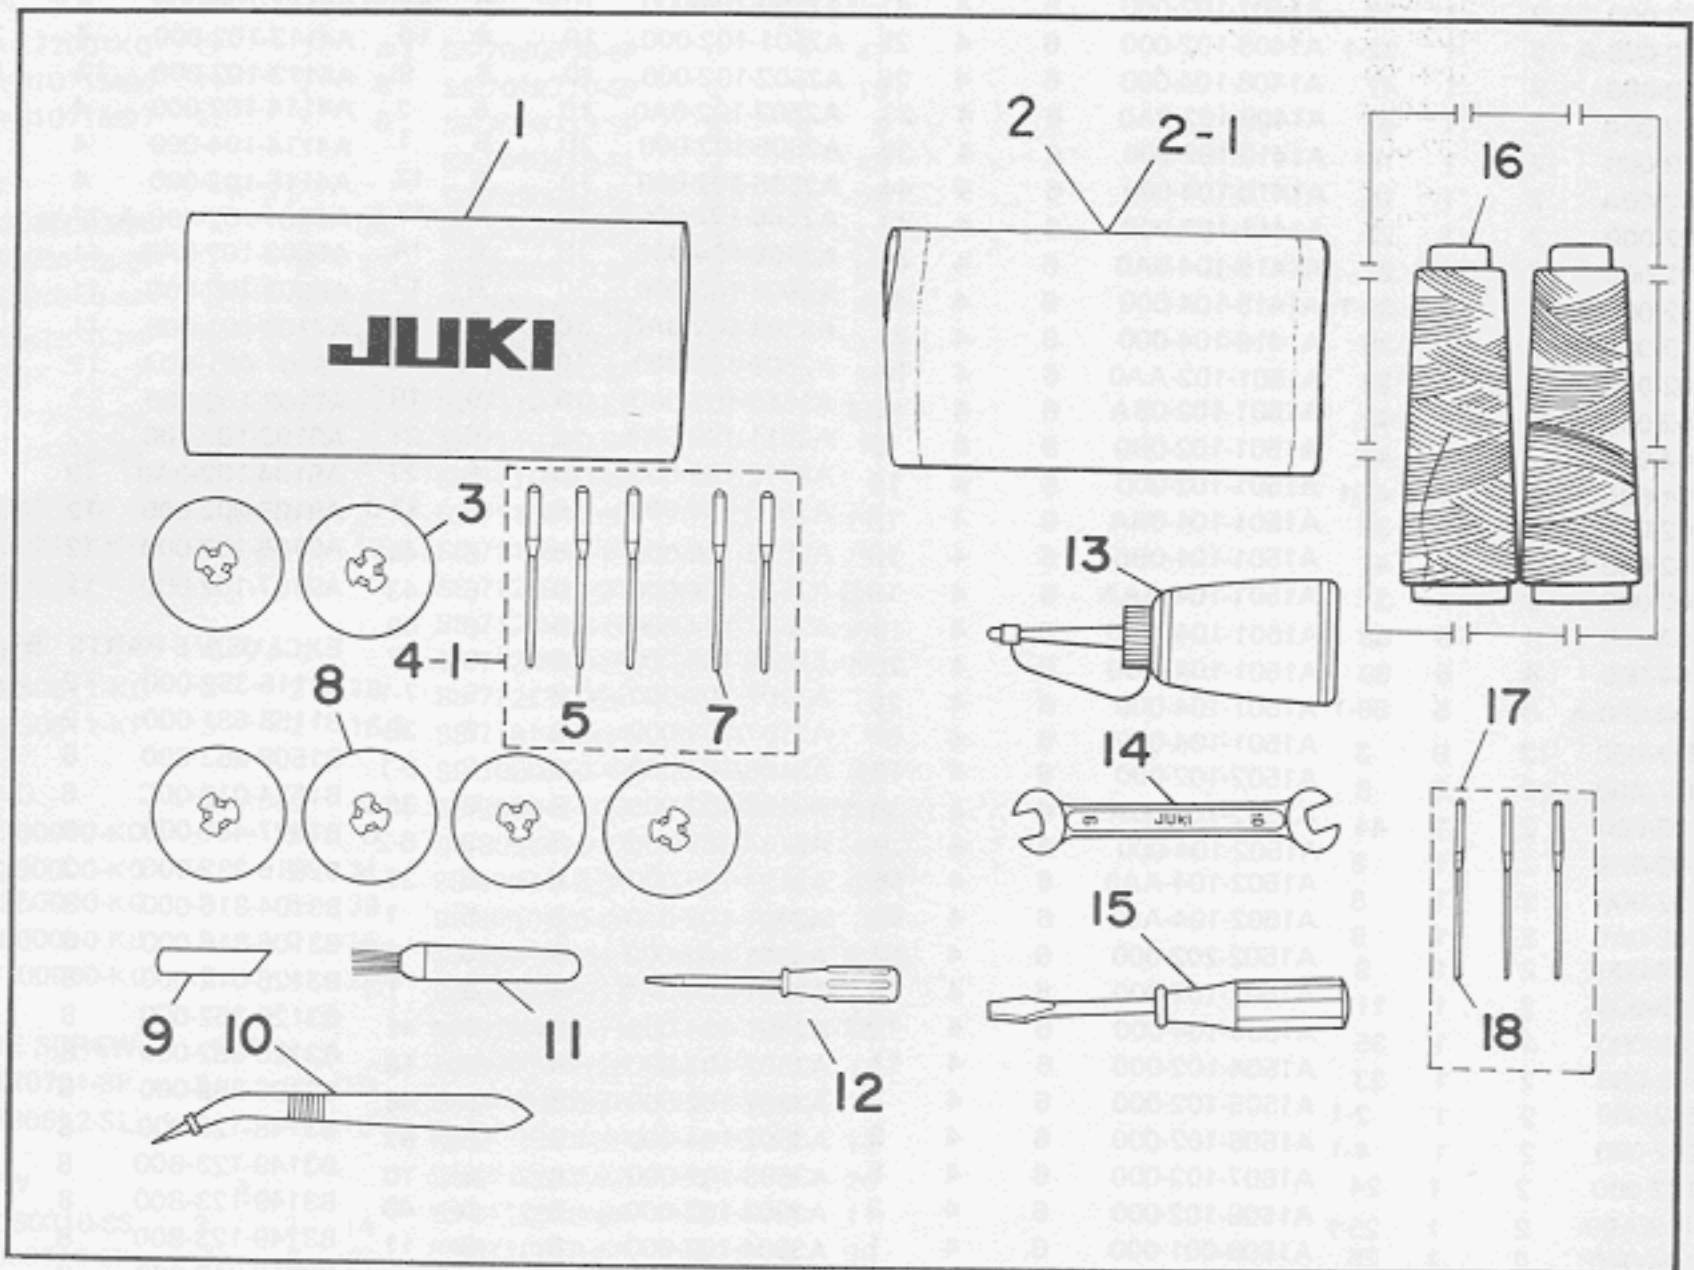

8. ACCESSORIES COMPONENTS

付属品関係

Ref. No.	Note 注記	Part No. 品番	Description	E.C. 変更年月	品名	Amt. Req. 数量
1		A9102-102-000	Vinyl cover		トープ ビニールカバー	1
2 ☆		A9101-001-B0A	Accessory box	D.9/82	フソクヒンバコ	-
2-1 ☆		A1506-102-000	Vinyl bag	A.9/82	フソクヒンブクロ	1
3 ◇01		A1114-957-B00	Spool holder disc		イトマキ アテザ	2
4		MBL-100B1403	Needle asm.	D.12/78	MBL-IM111423	-
		MBL-IM111423	Needle asm.	A.12/78	ハリ クミ	1
5		MBL-100B1400	Needle BLx1 #14		ハリ BLX1 #14	(3)
6		MBL-100B1102	Needle asm.	D.12/78	ハリ クミ	-
7		MBL-100B1100	Needle BLx1 #11		ハリ BLX1 #11	(2)
8 ◇02		A1114-957-B00	Spool holder disc		イトマキ アテザ	4
9		A4113-102-000	Lower knife		シタメス	1
10		B9204-352-000	Tweezers		ピンセット	1
11 ☆		A9105-102-000	Brush	D.9/82	ブラシ (ミシン ソージ)	-
12		B9106-804-000	Screw driver (small)	D.9/81	A9107-102-000	-
		A9107-102-000	Screw driver (small)	A.9/81	ドライバー (ショー)	1
13		A9104-102-0A0	Oiler with oil		アブラサシ (アブライリ)	1
14		B9113-012-000	Wrench (9x10)	D.3/78	リョーグチ スパナ (ショー)	-
15		A9103-102-000	Screw driver (large)		ドライバー (チュー)	1
16 ◇03		A9106-102-000	Cone spool		スパンミシンイト	2
17 ◇02		MJL-100B1403	Needle asm		ハリ クミ	1
18 ◇02		MJL-100B1400	Needle JLx1 #14		ハリ JLX1 #14	(3)

Note (注記) ◇01...Exclusive part for MO-102 MO-102 専用部品
◇02...Exclusive part for MO-104 MO-104 専用部品
◇03...Special order part 特別注文部品